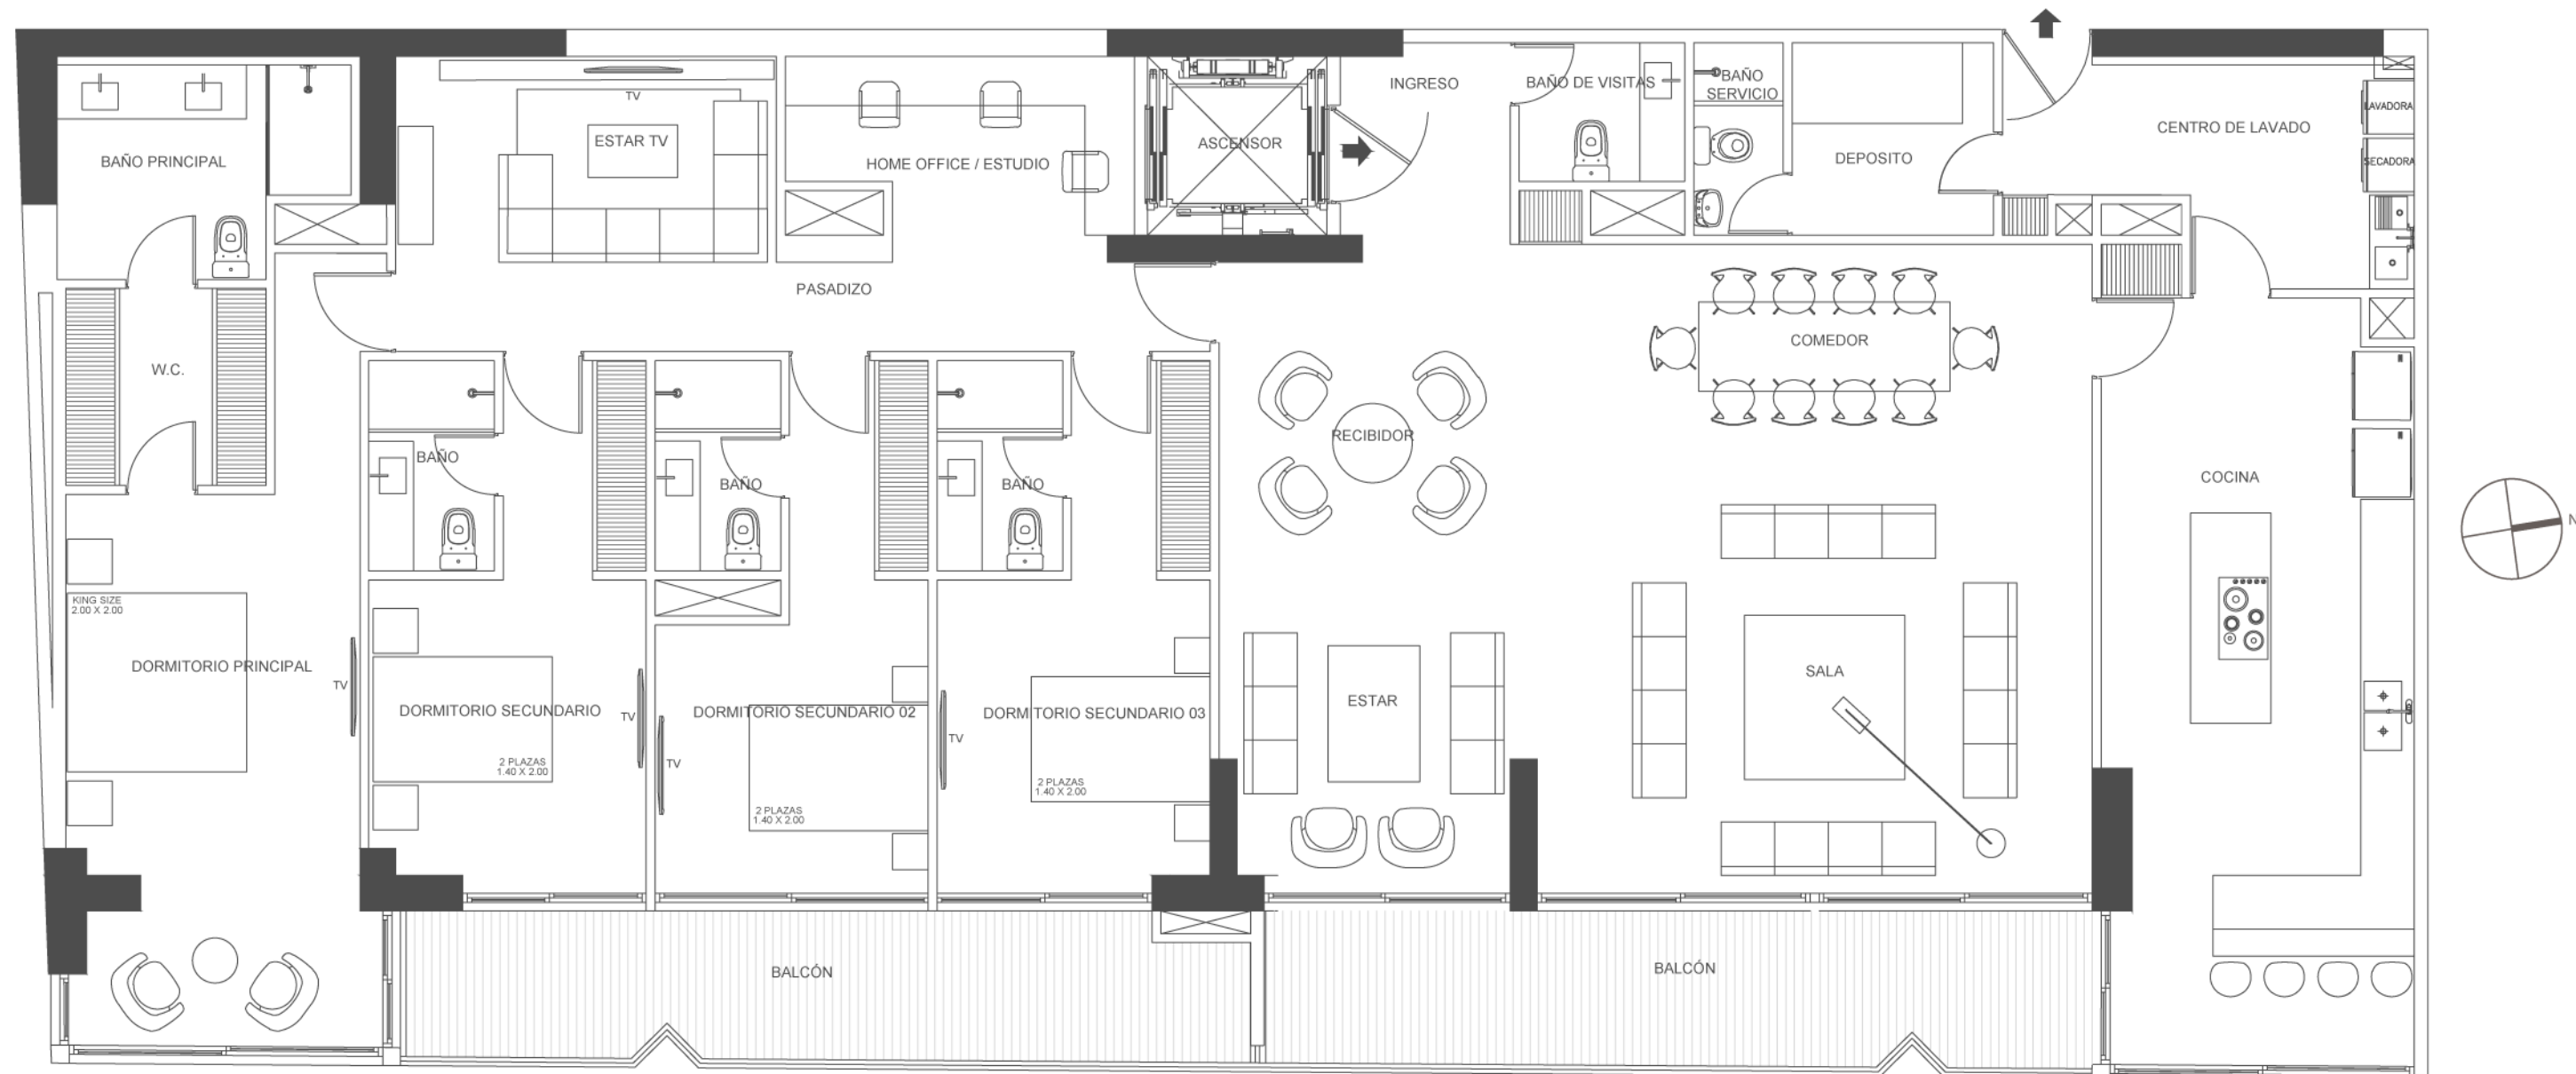

FLEX 1901 TIPO 1B

ÁREA TOTAL 300 m² aprox.

4 DORMITORIOS
4.5 BAÑOS

THE GRAND PEZET & PORTILLO

LEYENDA	
MURO DE LADRILLO	[Symbol: Dotted pattern]
MURO DE DRYWALL	[Symbol: Diagonal lines]
ESTRUCTURAS	[Symbol: Thick solid line]
DUCTO TÉCNICO	[Symbol: Double line with cross-hatch]
UBICACIÓN DE TABLERO ELÉCTRICO	[Symbol: Square with diagonal line]

Las descripciones de los departamentos, áreas comunes referidas en las imágenes, planos y todo otro contenido de esta publicidad son referenciales y tienen carácter meramente ilustrativo y no vinculante, pudiendo el promotor inmobiliario durante el desarrollo del proyecto modificar cualquier parte del mismo y/o según diseño del proyecto. La decoración, equipamiento y artefactos de iluminación mostrados no están incluidos son referenciales y no son vinculantes.