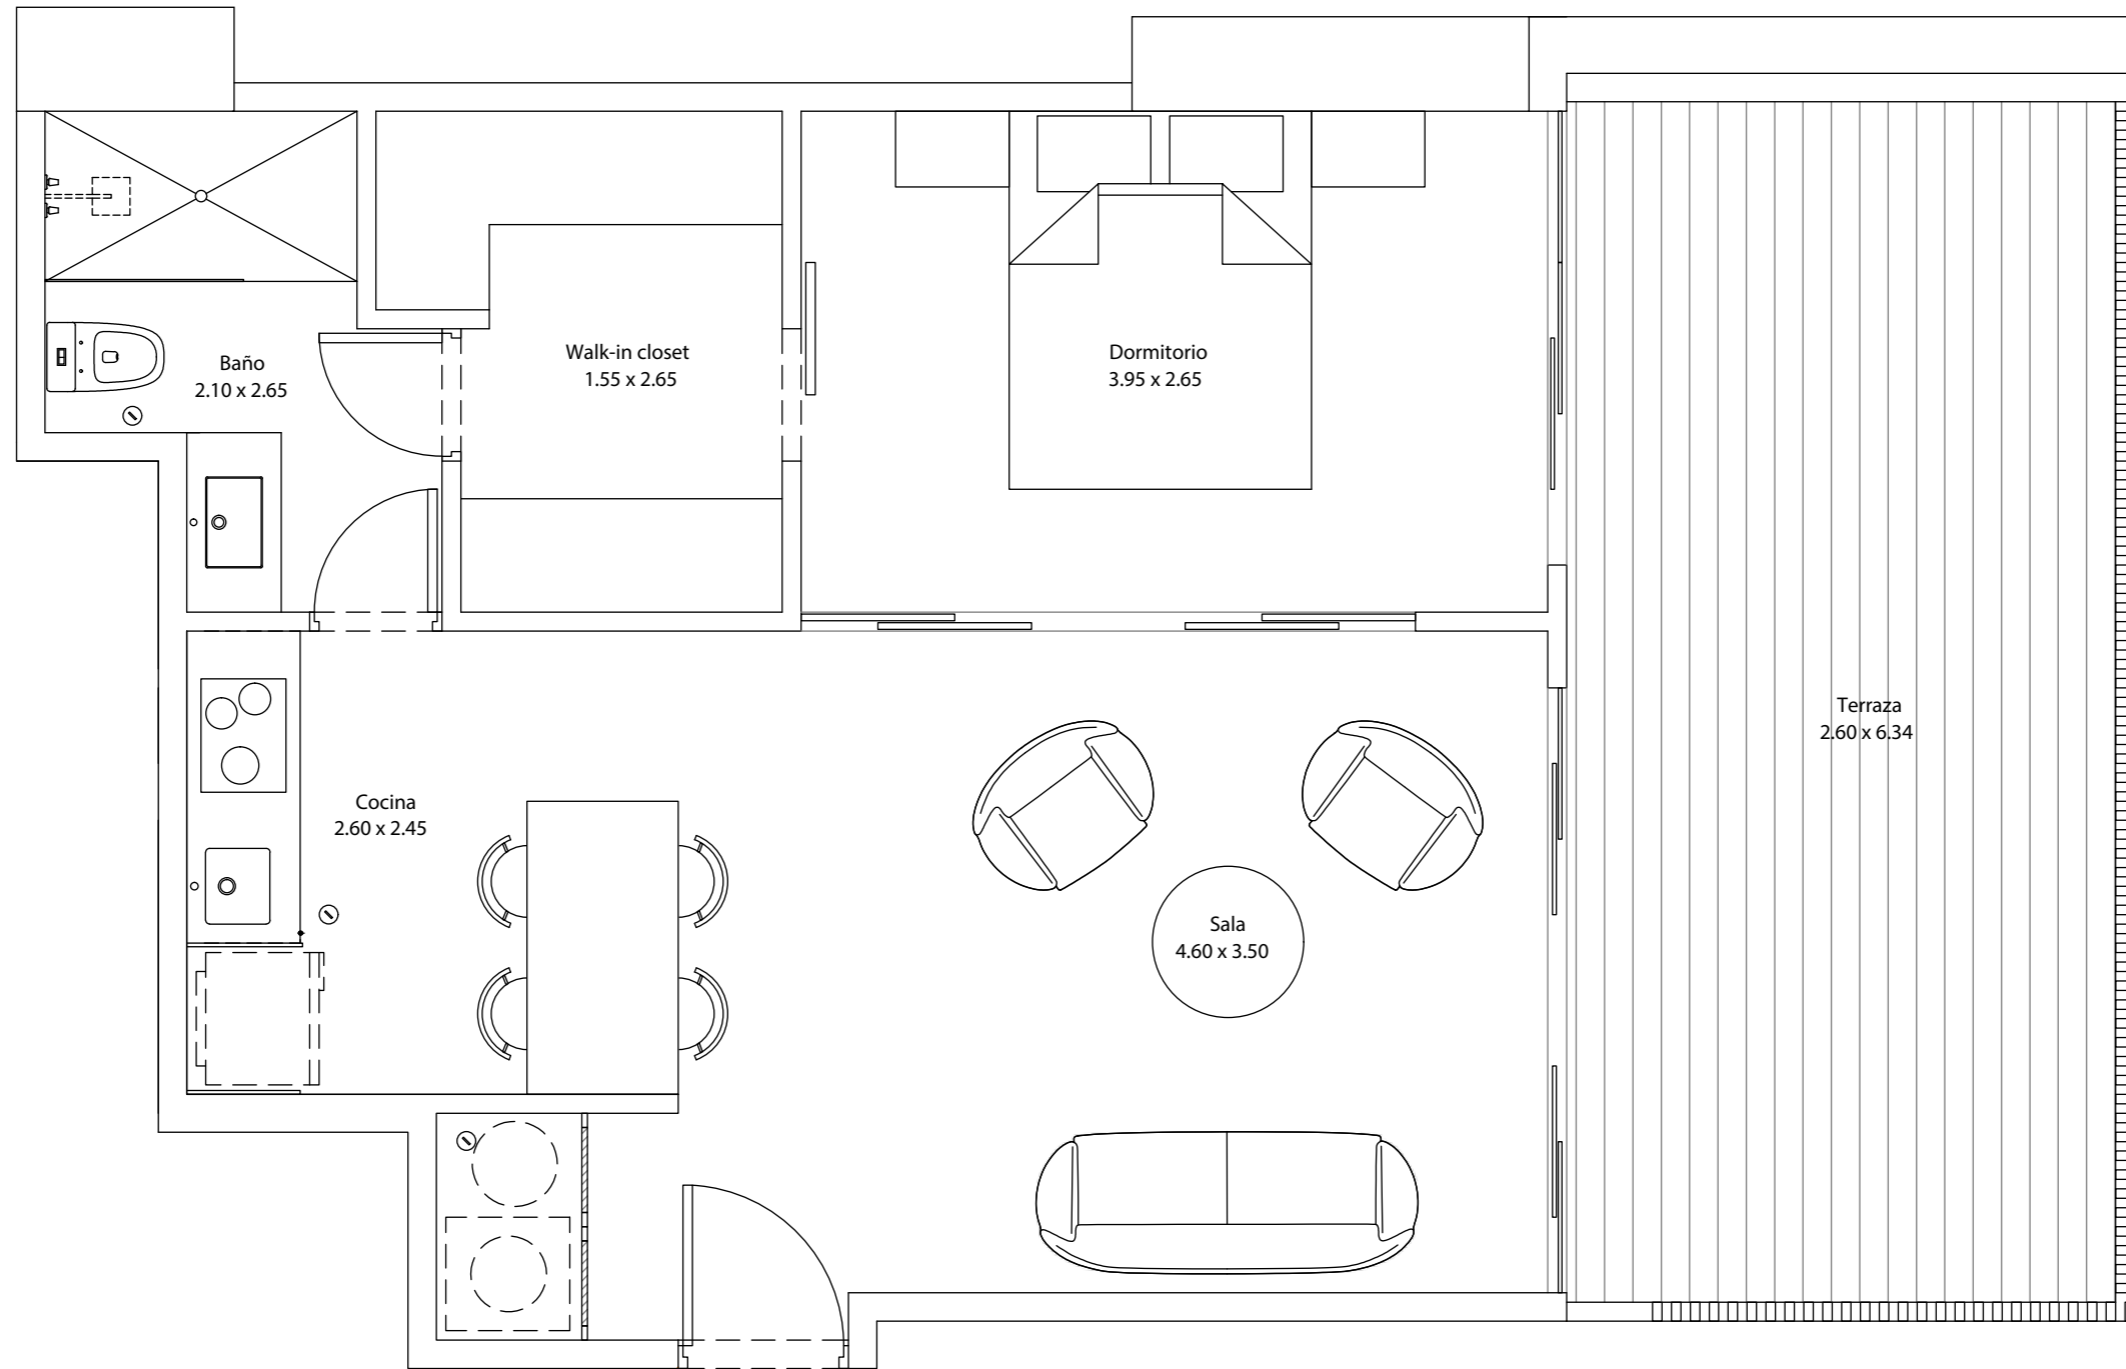

THE MODERN

Dpto. 101
1 dormitorio, Walk-in closet, 1 baño, Sala, Cocina, Terraza.
Área techada aprox.: 52.85 m²