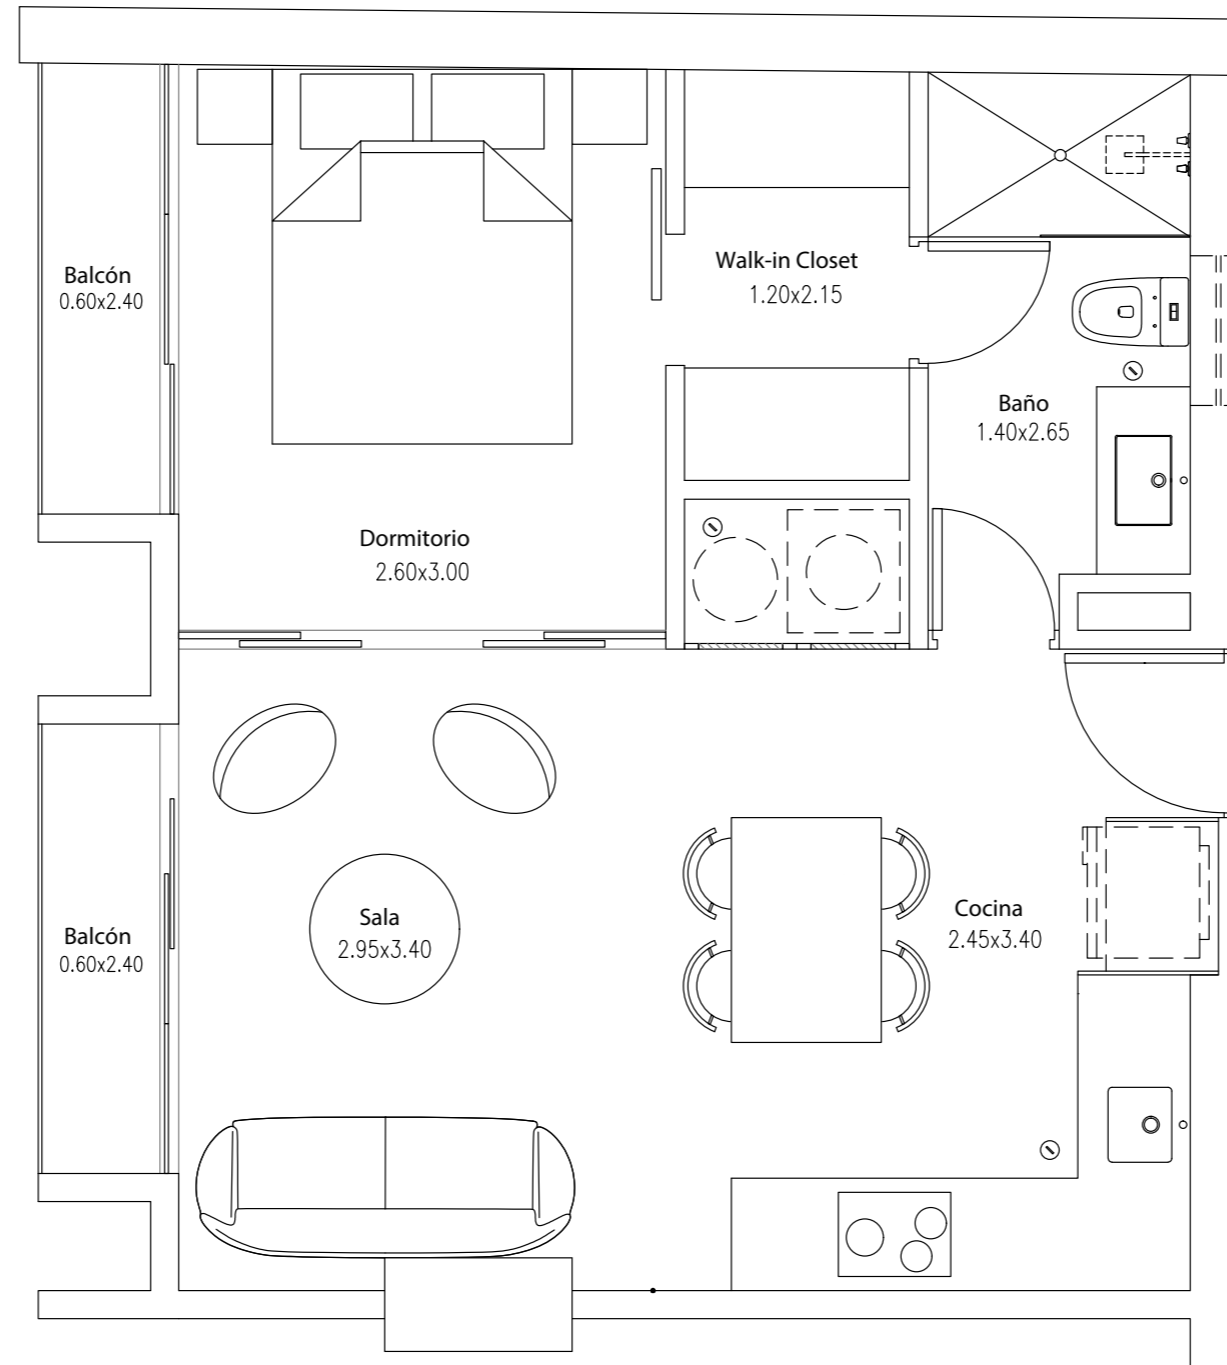

THE MODERN

Mimosas

El Sol Oeste

Dpto. 1110
1 dormitorio, Walk-in closet, 1 baño, Sala, Cocina, Balcón.
Área techada aprox.: 44.09 m²