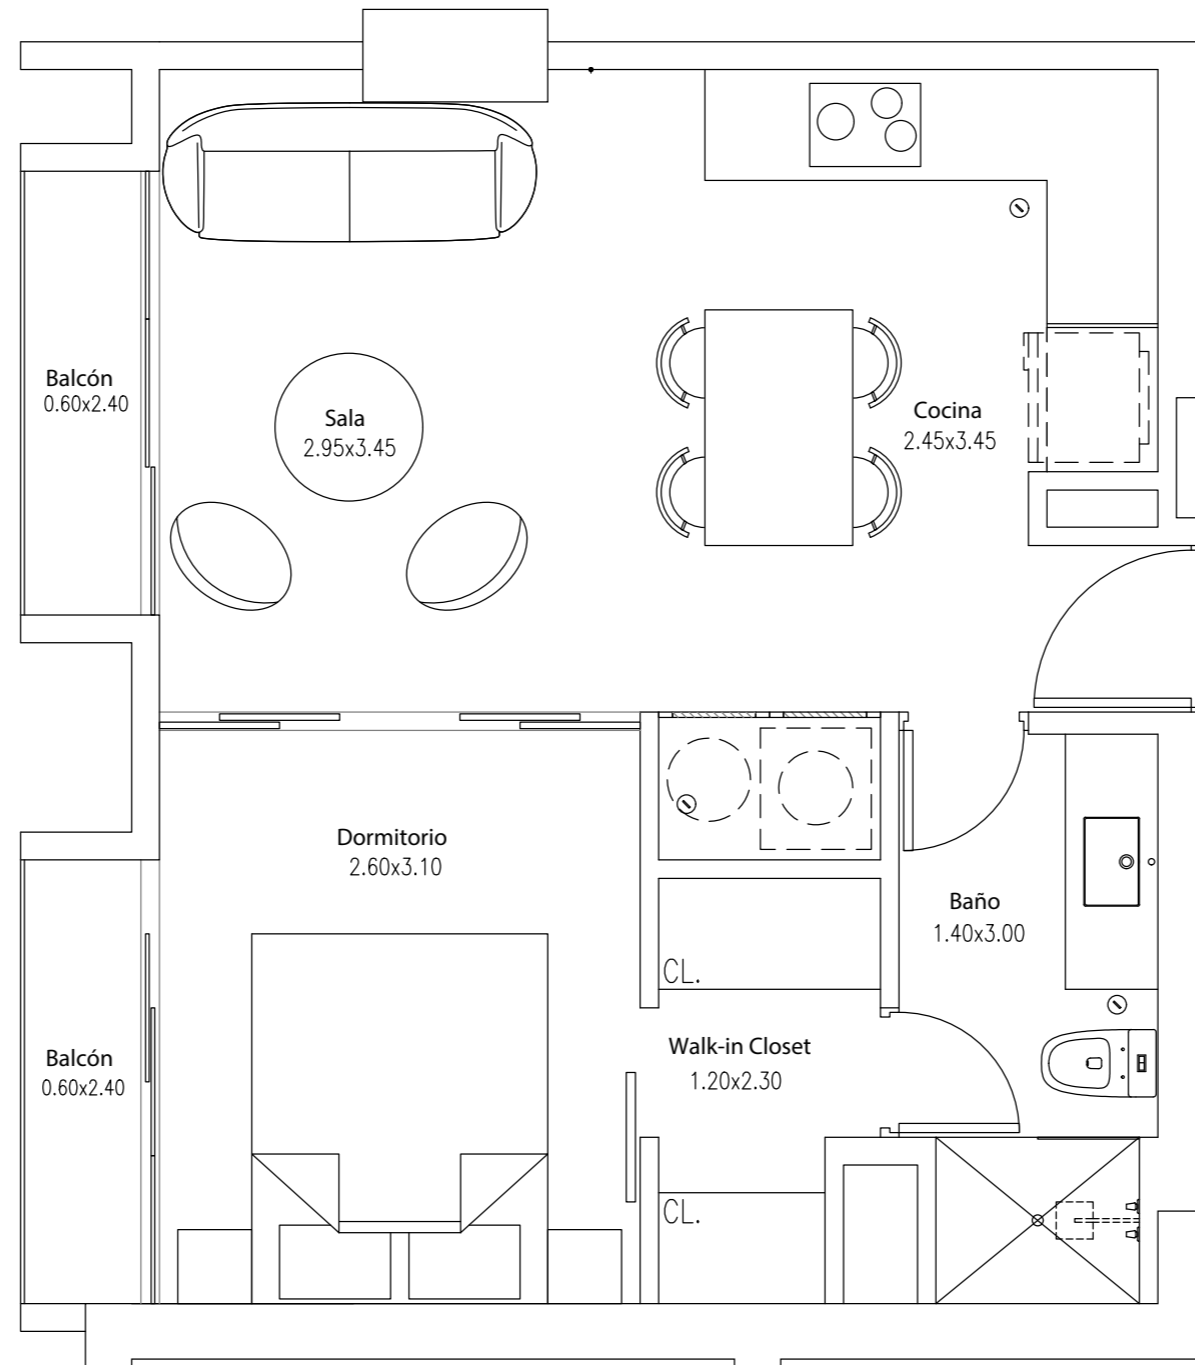

THE MODERN

El Sol Oeste

Dpto. 1308
1 dormitorio, Walk-in closet, 1 baño, Sala, Cocina, Balcón.
Área techada aprox.: 44.52 m²