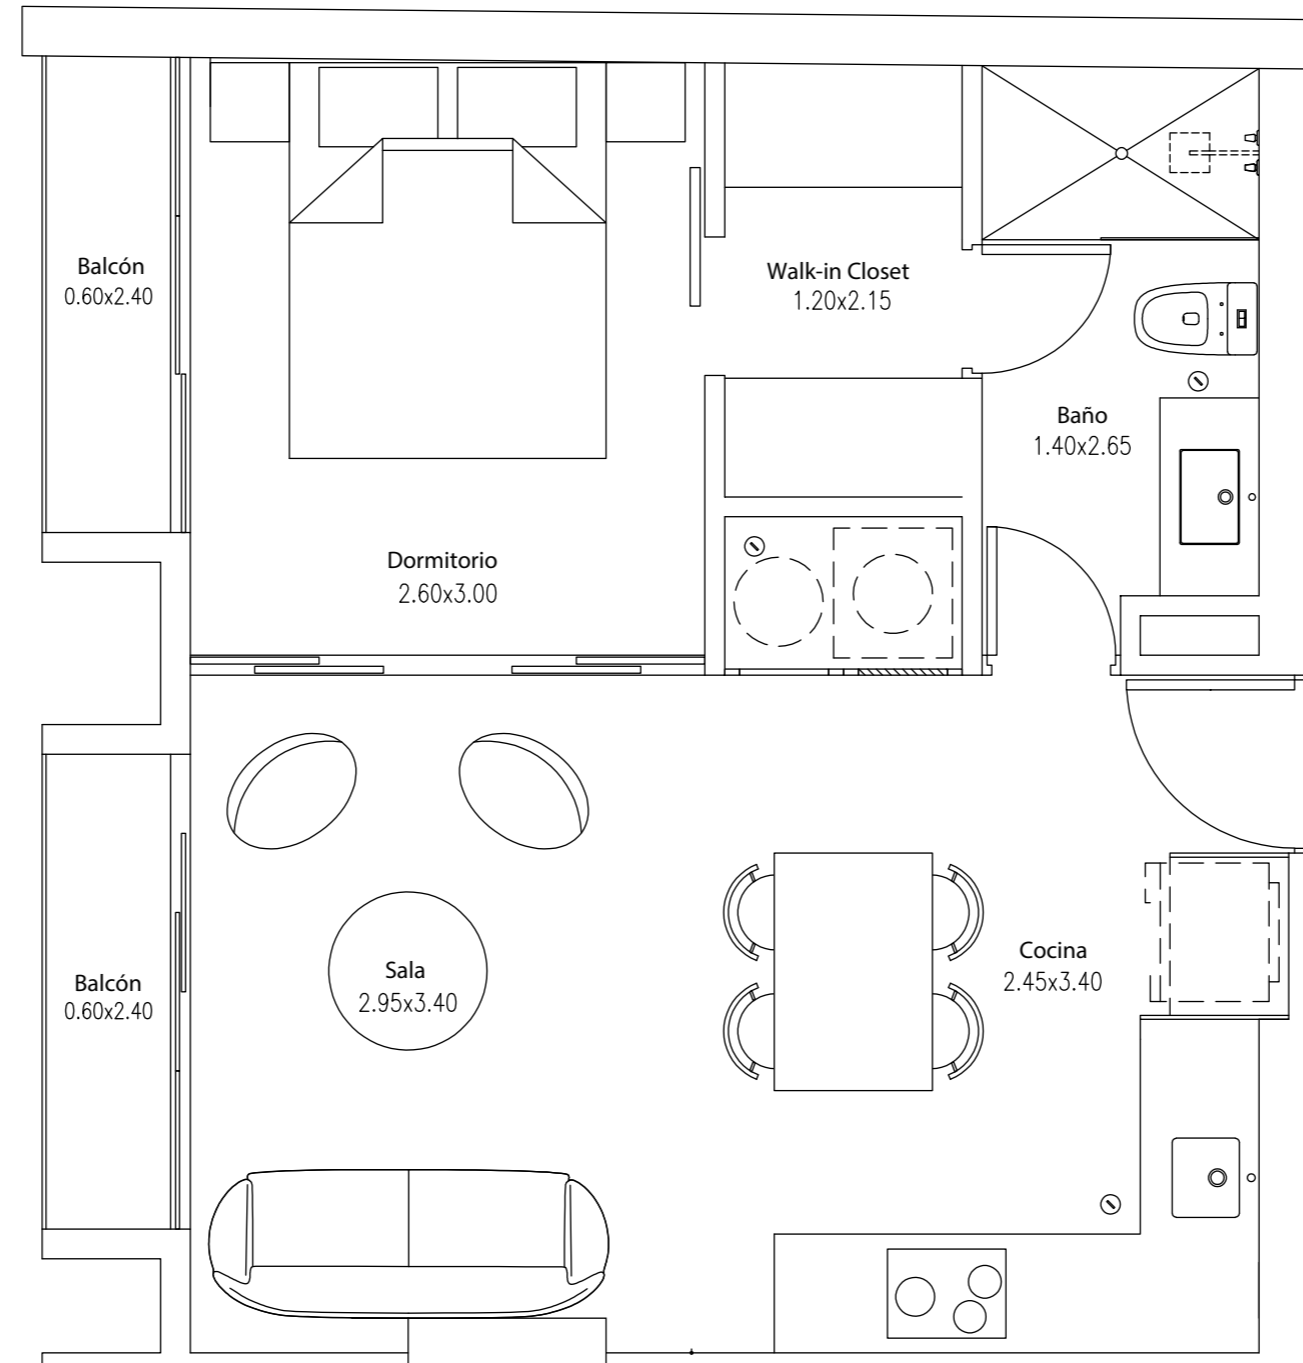

THE MODERN

El Sol Oeste

Dpto. 1609

1 dormitorio, Walk-in closet, 1 baño, Sala, Cocina, Balcón.

Área techada aprox.: 43.76 m²