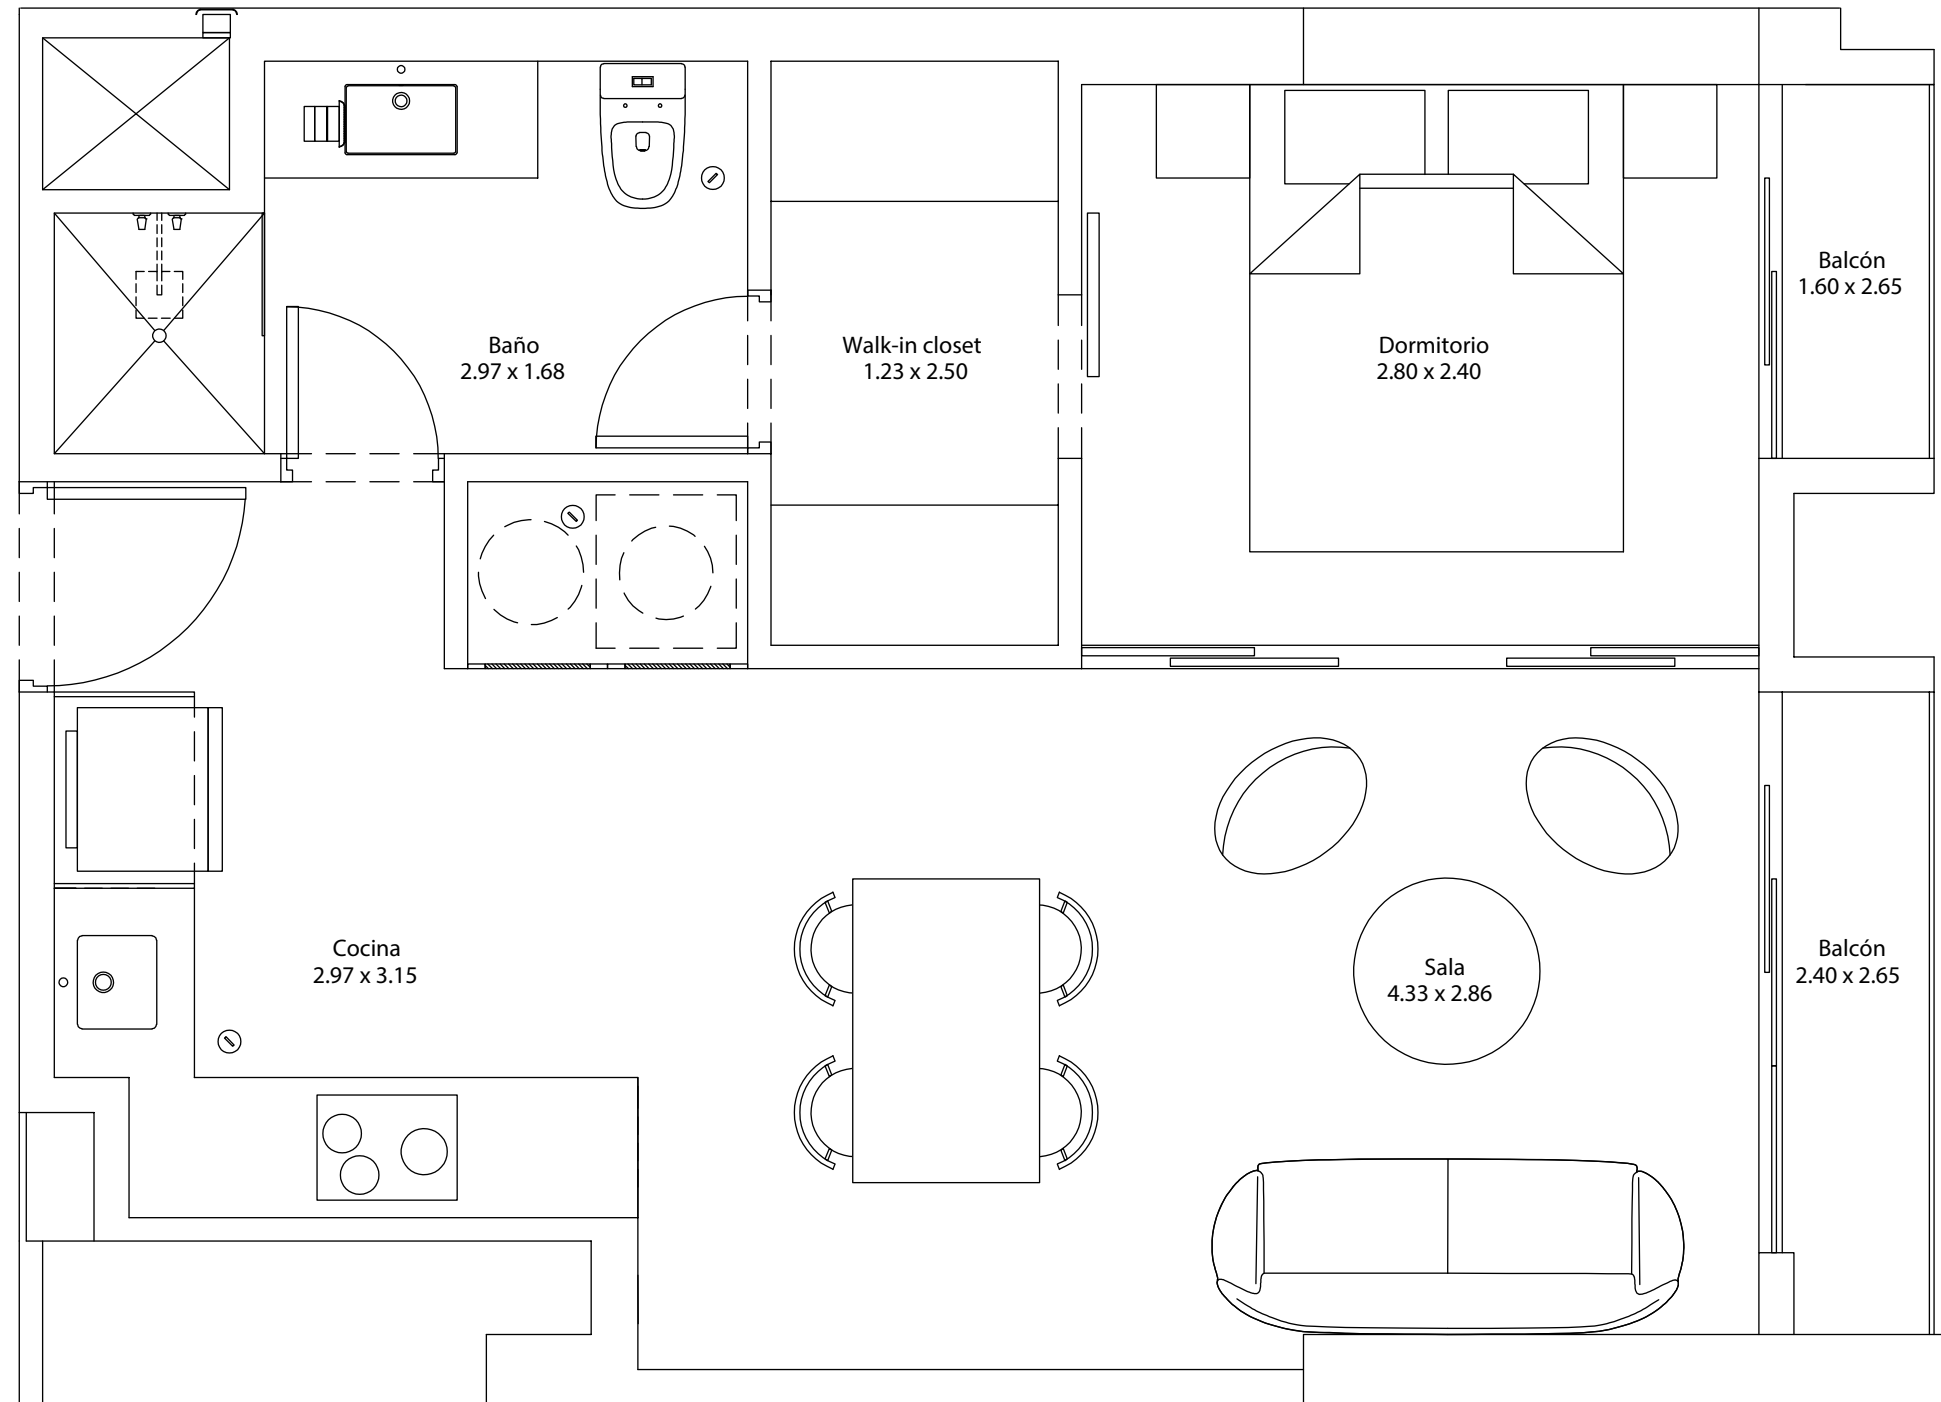

# THE MODERN

Mimosas

El Sol Oeste

Dpto. 1902

1 dormitorio, Walk-in closet, 1 baño, Sala, Cocina, Balcón.

Área techada aprox.: 45.63 m<sup>2</sup>