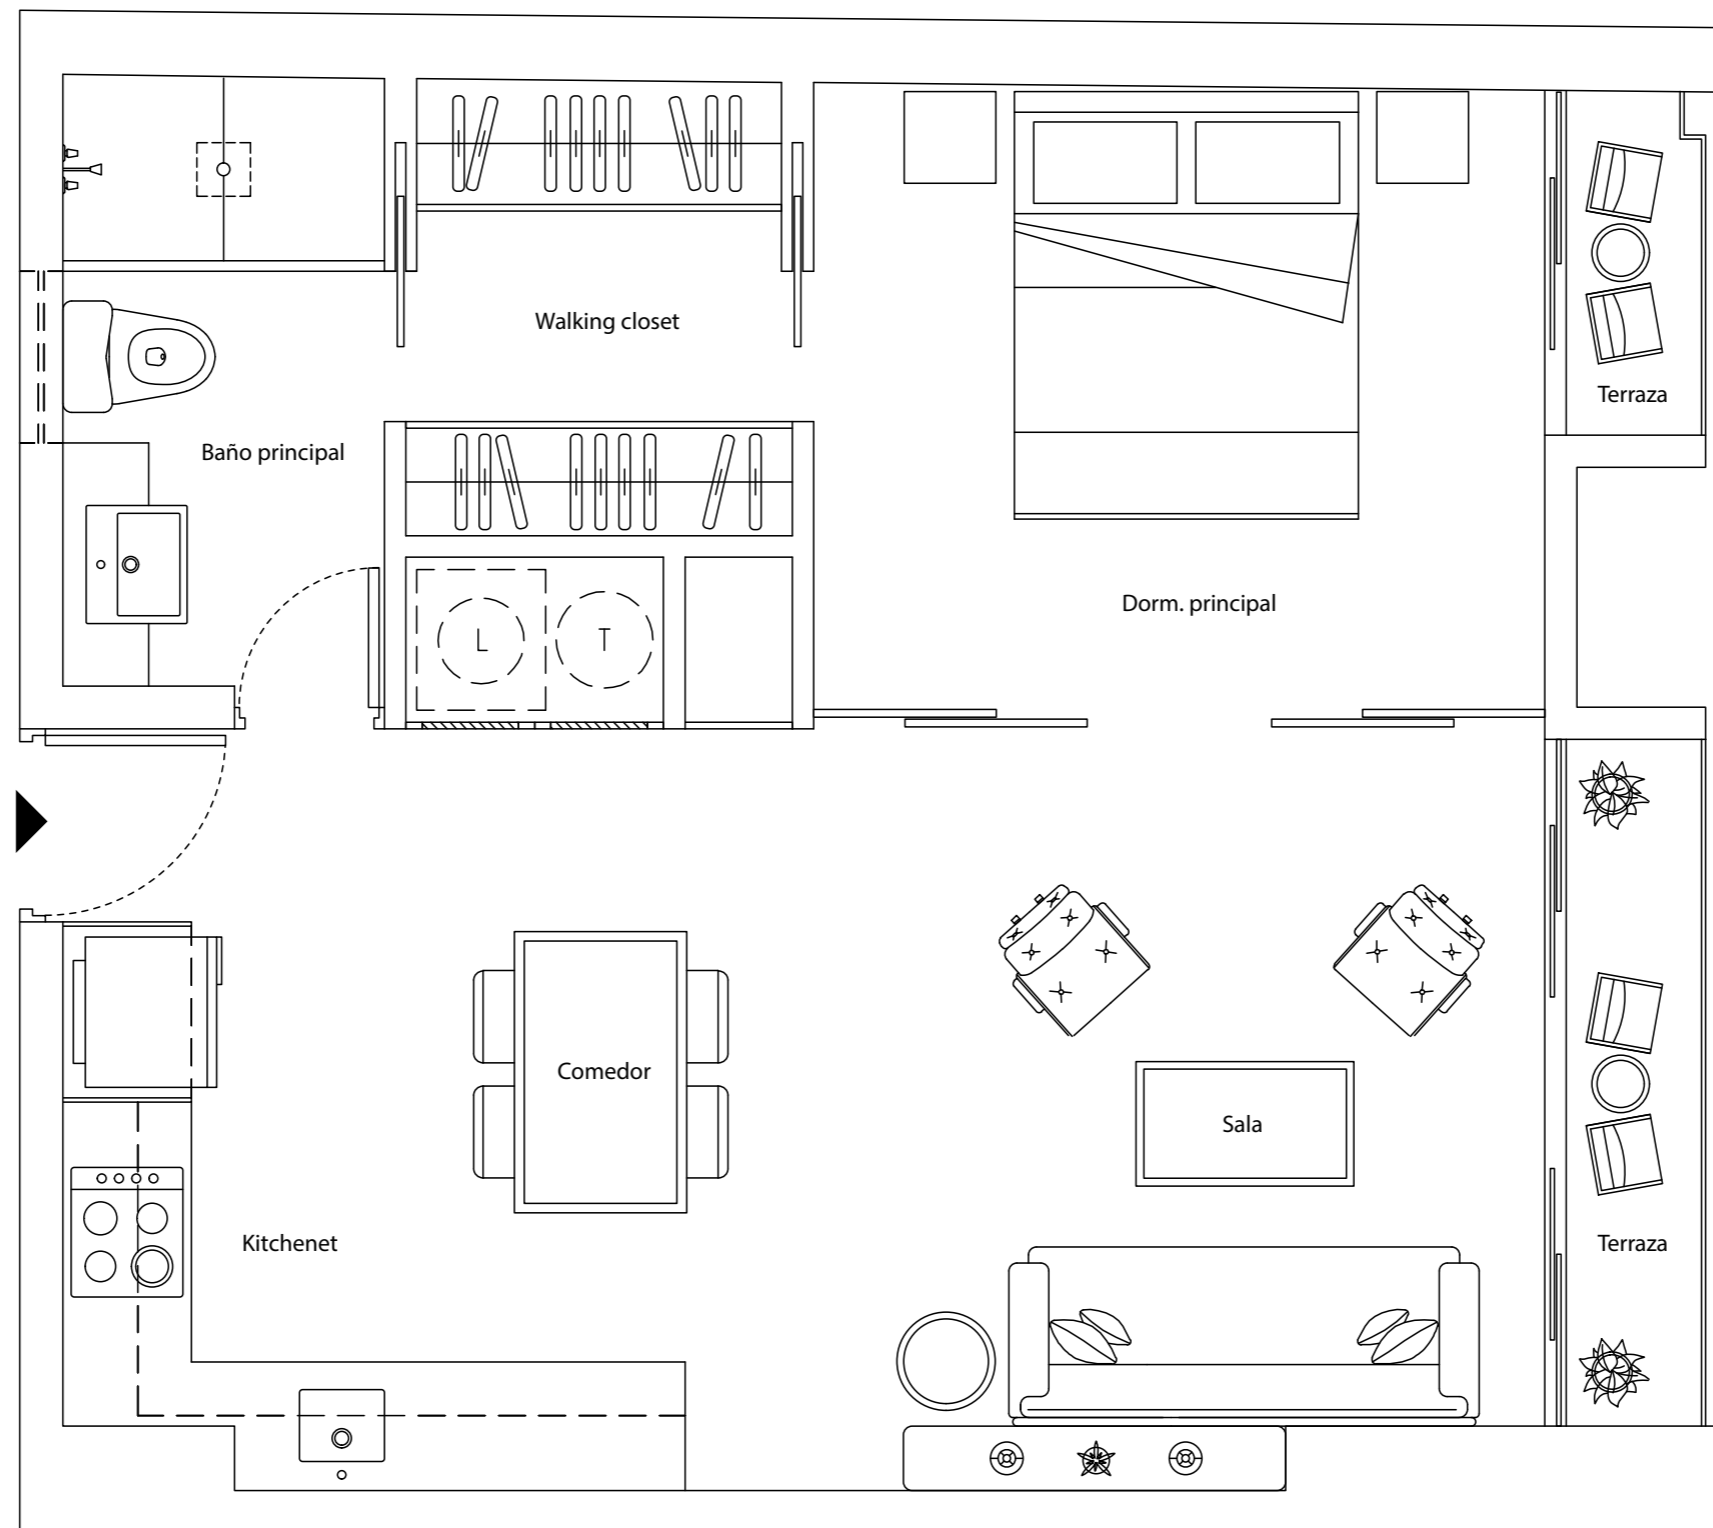

THE MODERN

Dpto. 601
1 dormitorio, 1 baño y kitchenet
Área techada aprox.: 54.18 m²