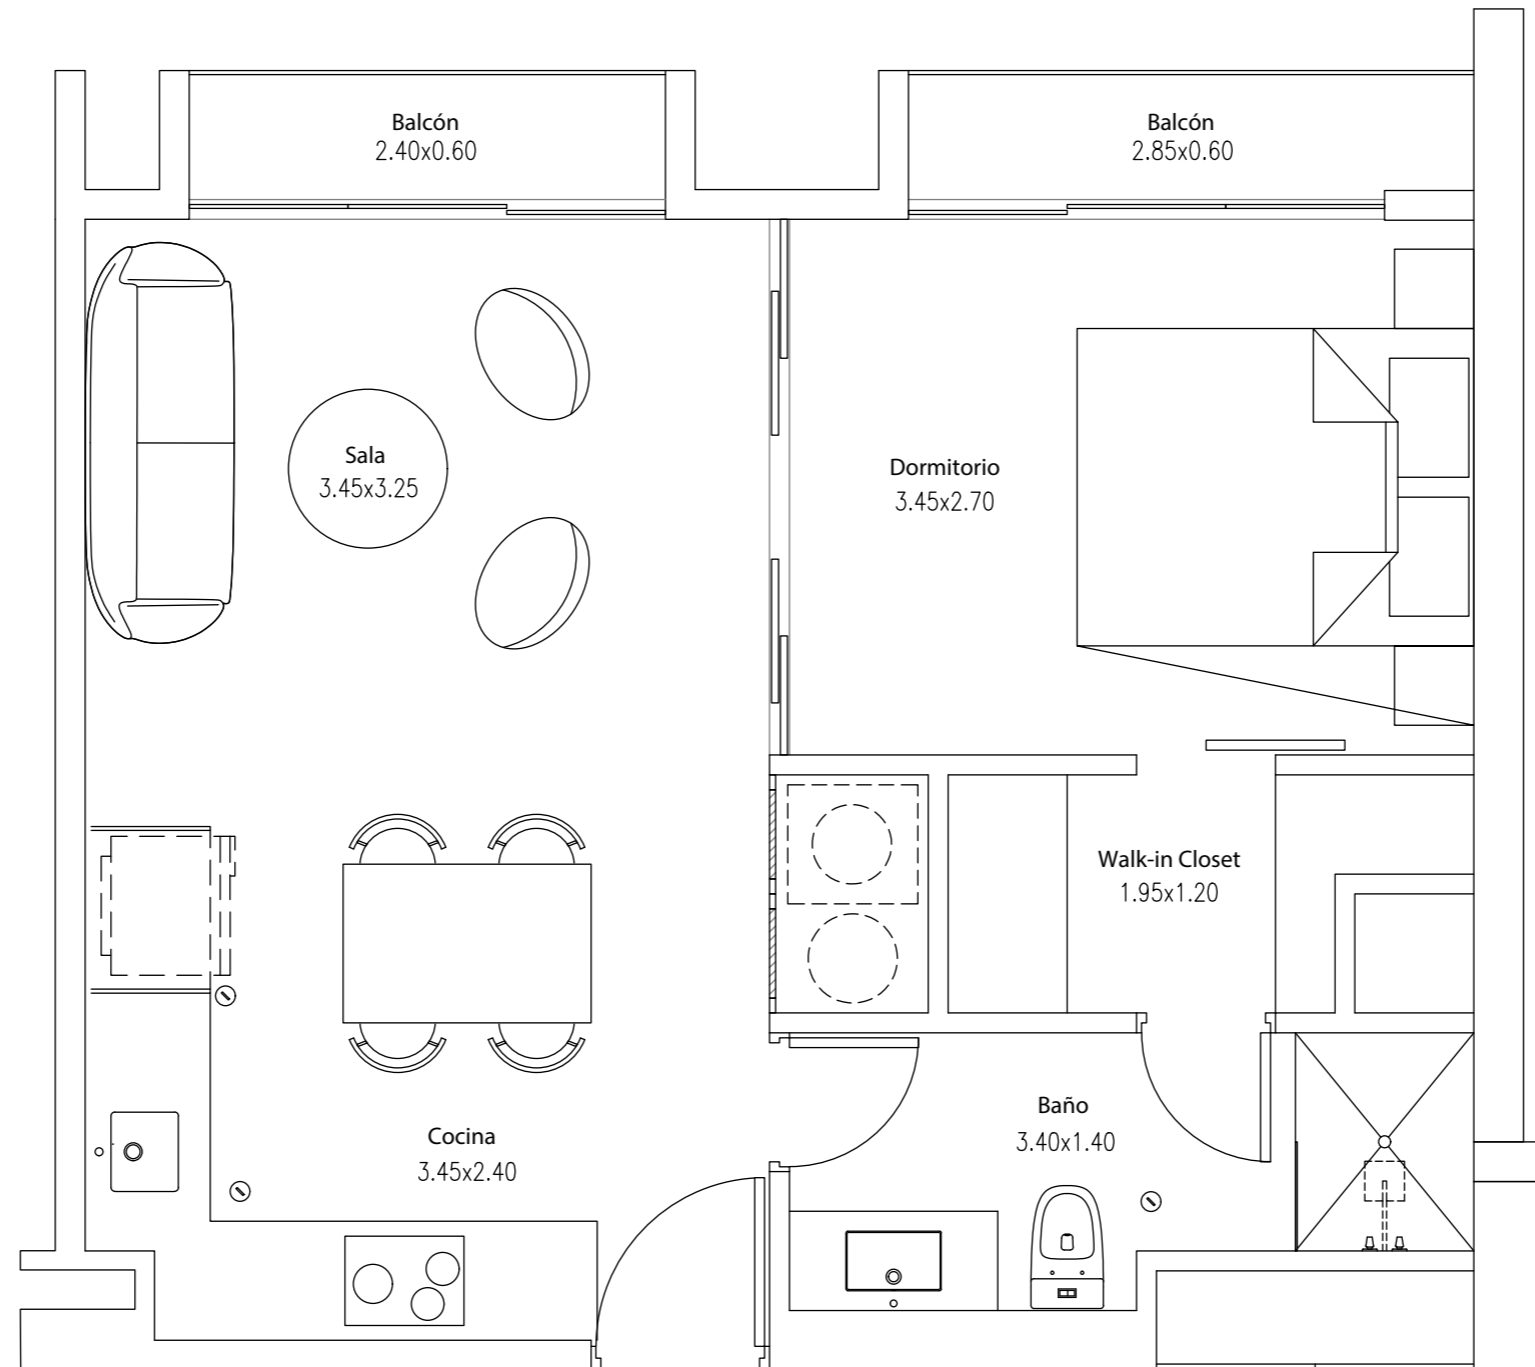

THE MODERN

Mimosas

El Sol Oeste

Dpto. 608
1 dormitorio, Walk-in closet, 1 baño, Sala, Cocina, Balcón.
Área techada aprox.: 46.15 m²