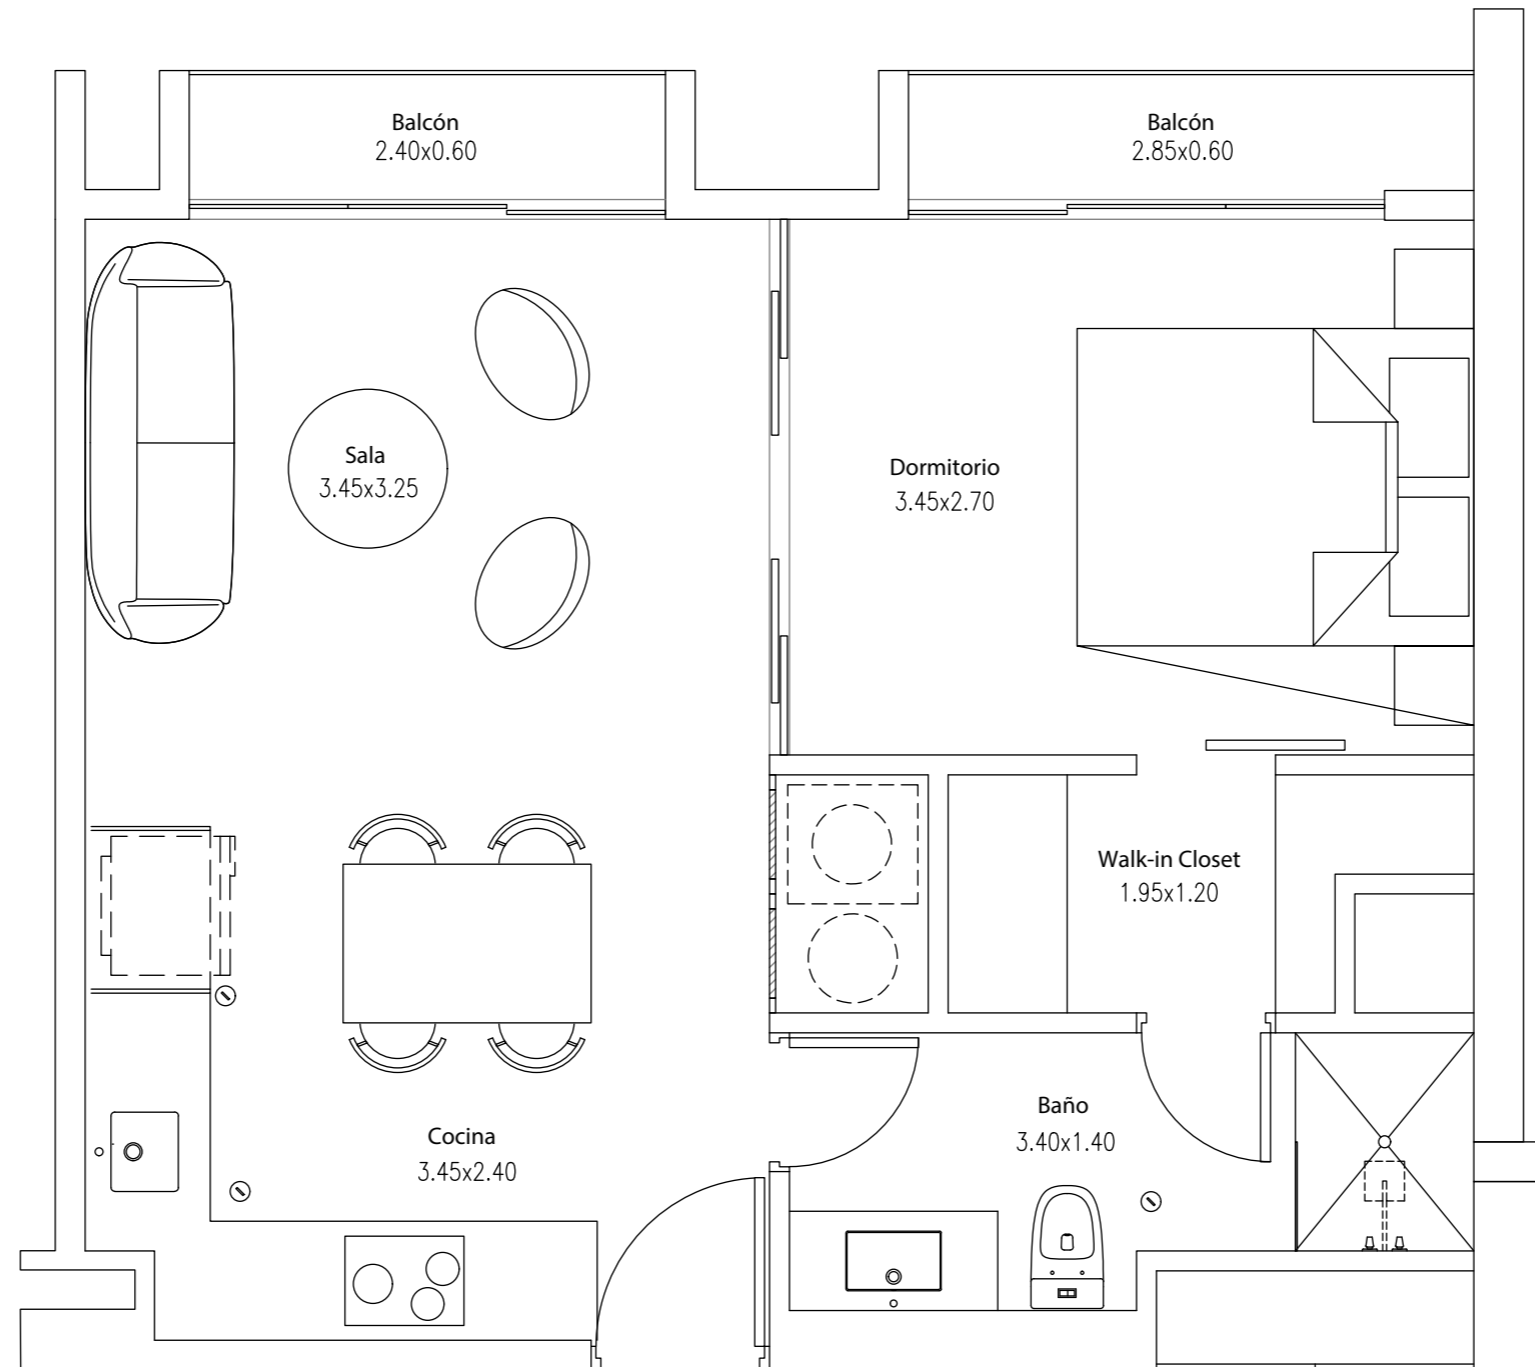

THE MODERN

El Sol Oeste

Dpto. 808

1 dormitorio, Walk-in closet, 1 baño, Sala, Cocina, Balcón.

Área techada aprox.: 46.15 m²