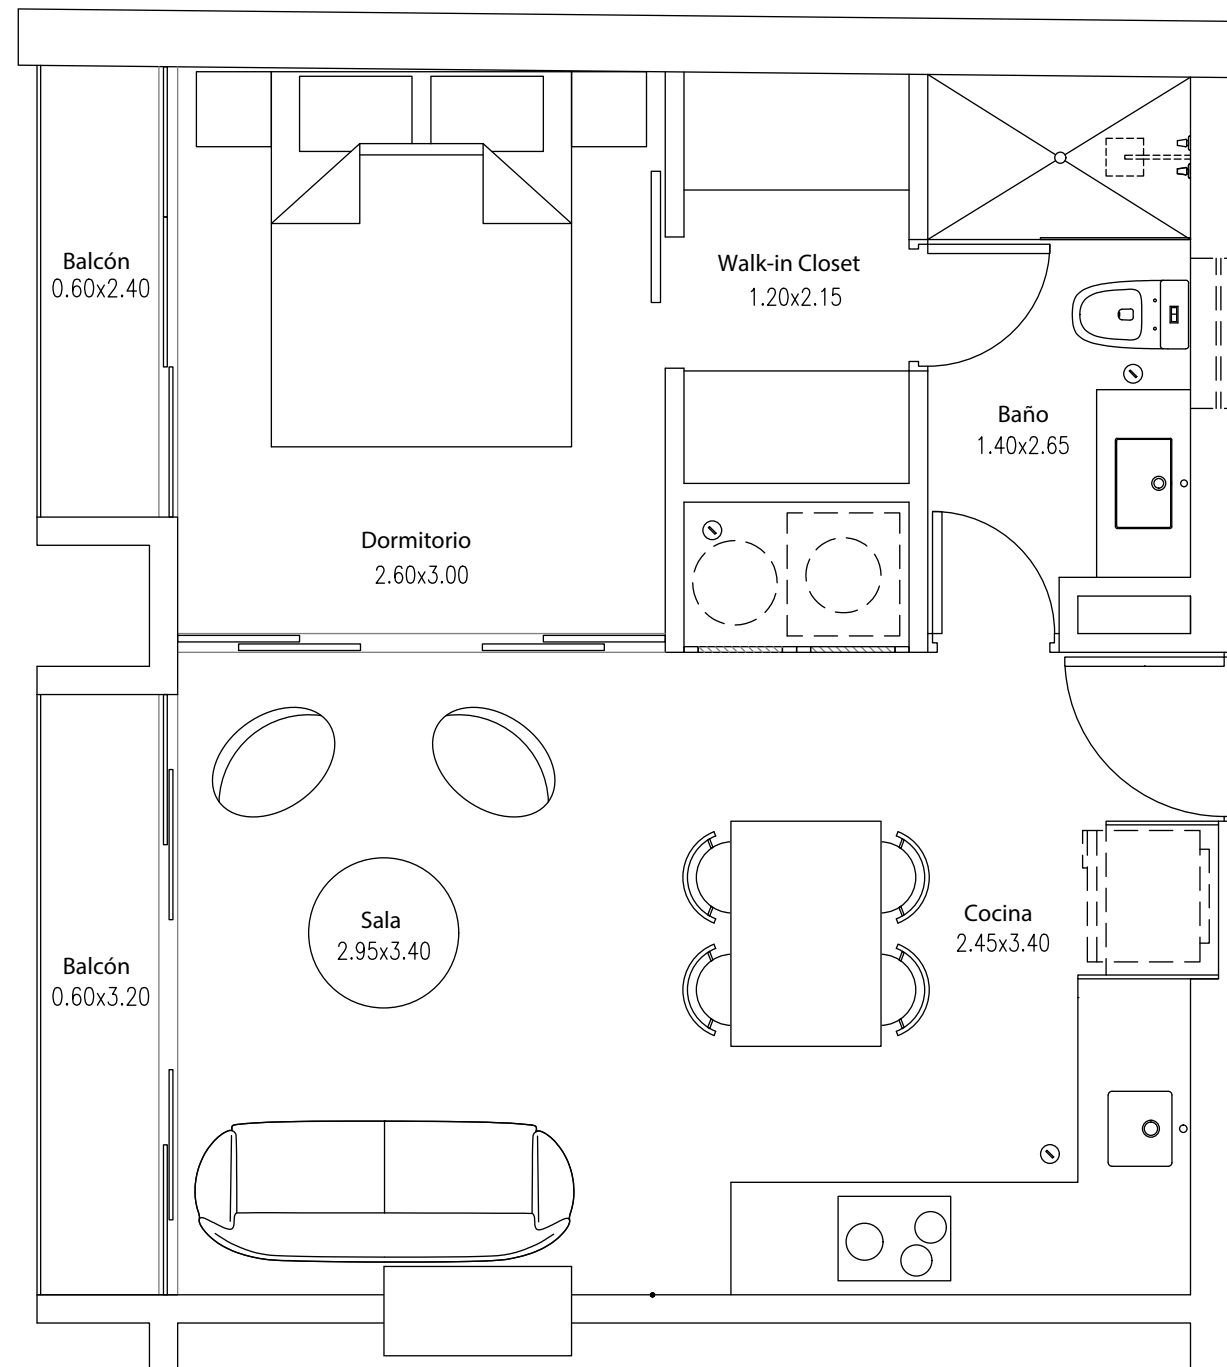

# THE MODERN

El Sol Oeste

Dpto. 810

1 dormitorio, Walk-in closet, 1 baño, Sala, Cocina, Balcón.

Área techada aprox.: 44.65 m<sup>2</sup>