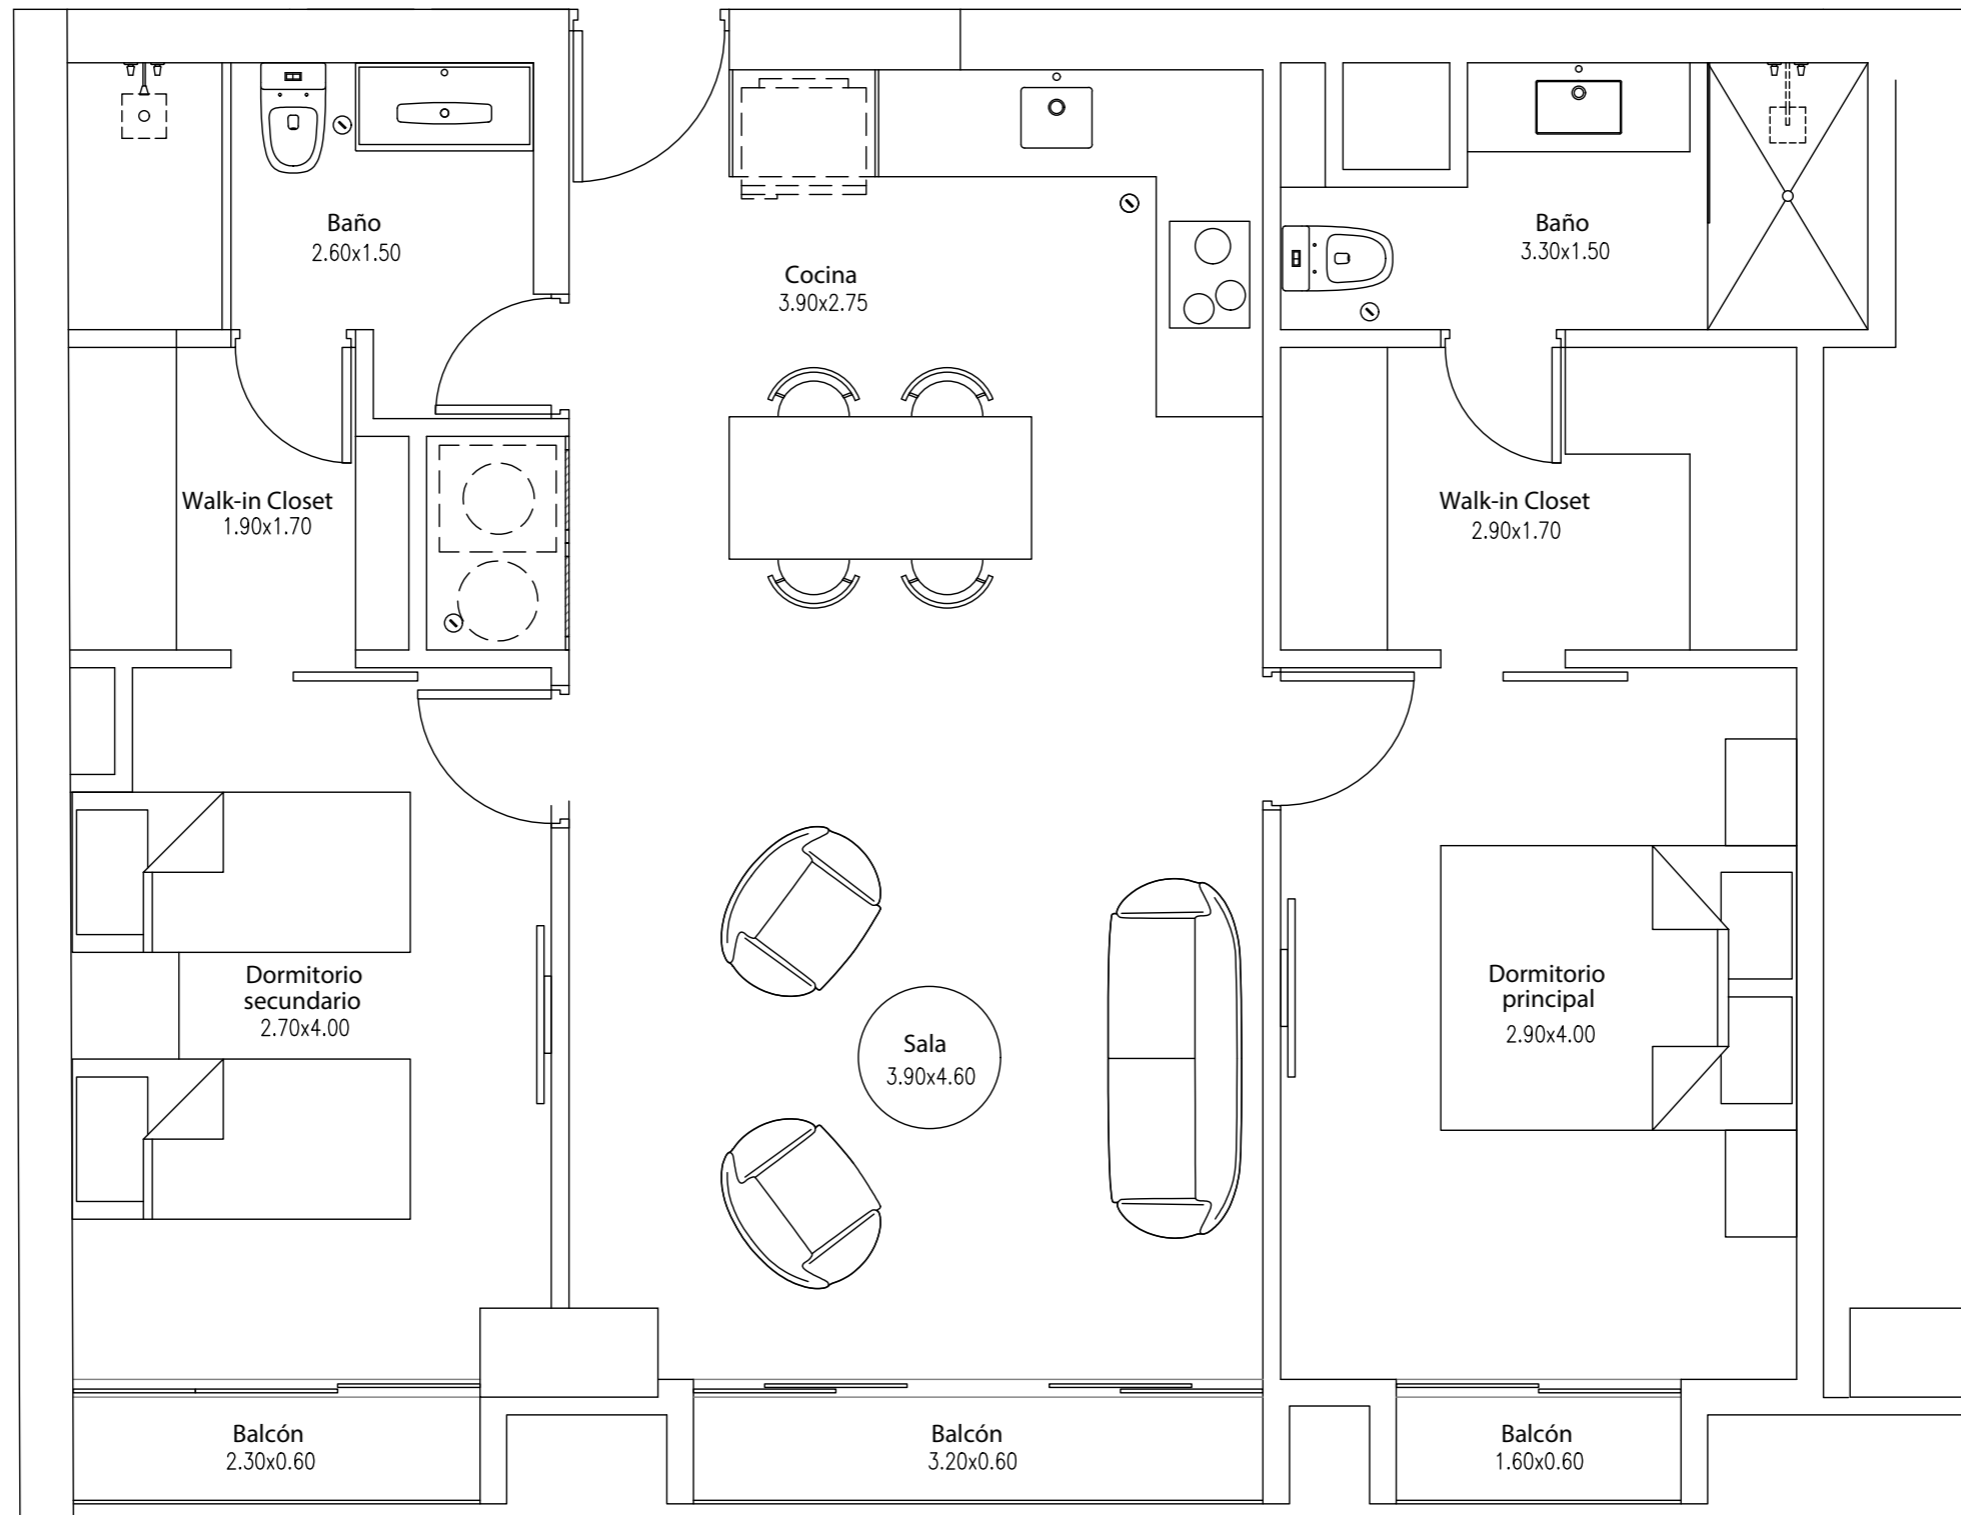

THE MODERN

Mimosas

El Sol Oeste

Dpto. 1006

1 dormitorio, 1 dormitorio secundario, 2 Walk-in closets, 2 baños, Sala, Cocina, Balcón.

Área techada aprox.: 84.39 m²