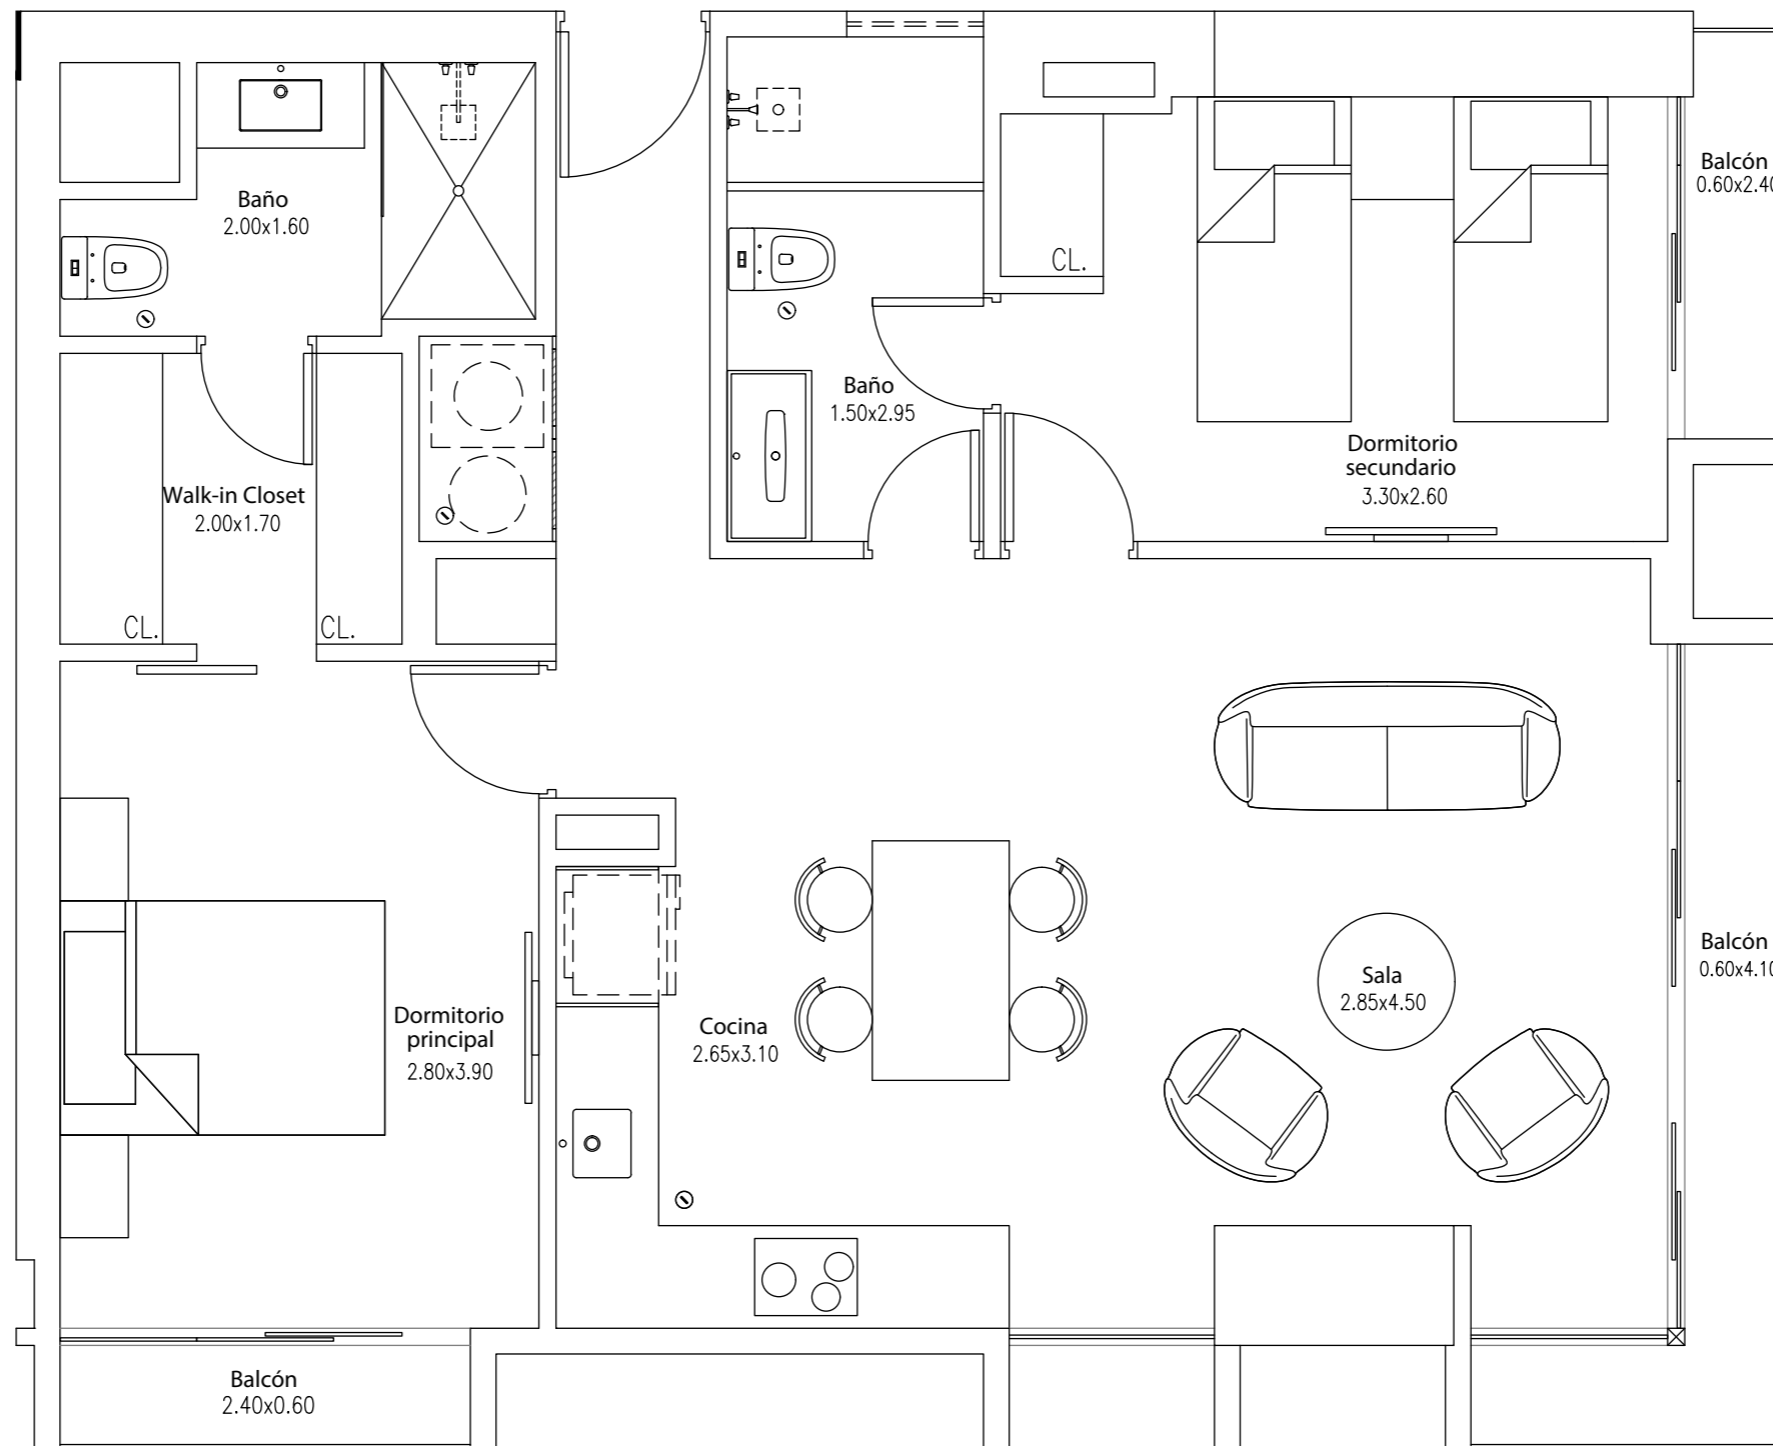

THE MODERN

Mimosas

El Sol Oeste

Dpto. 304
1 dormitorio principal, Walk-in closet, 1 dormitorio secundario, 2 baños, Sala, Cocina, Balcón.
Área techada aprox.: 83.58 m²