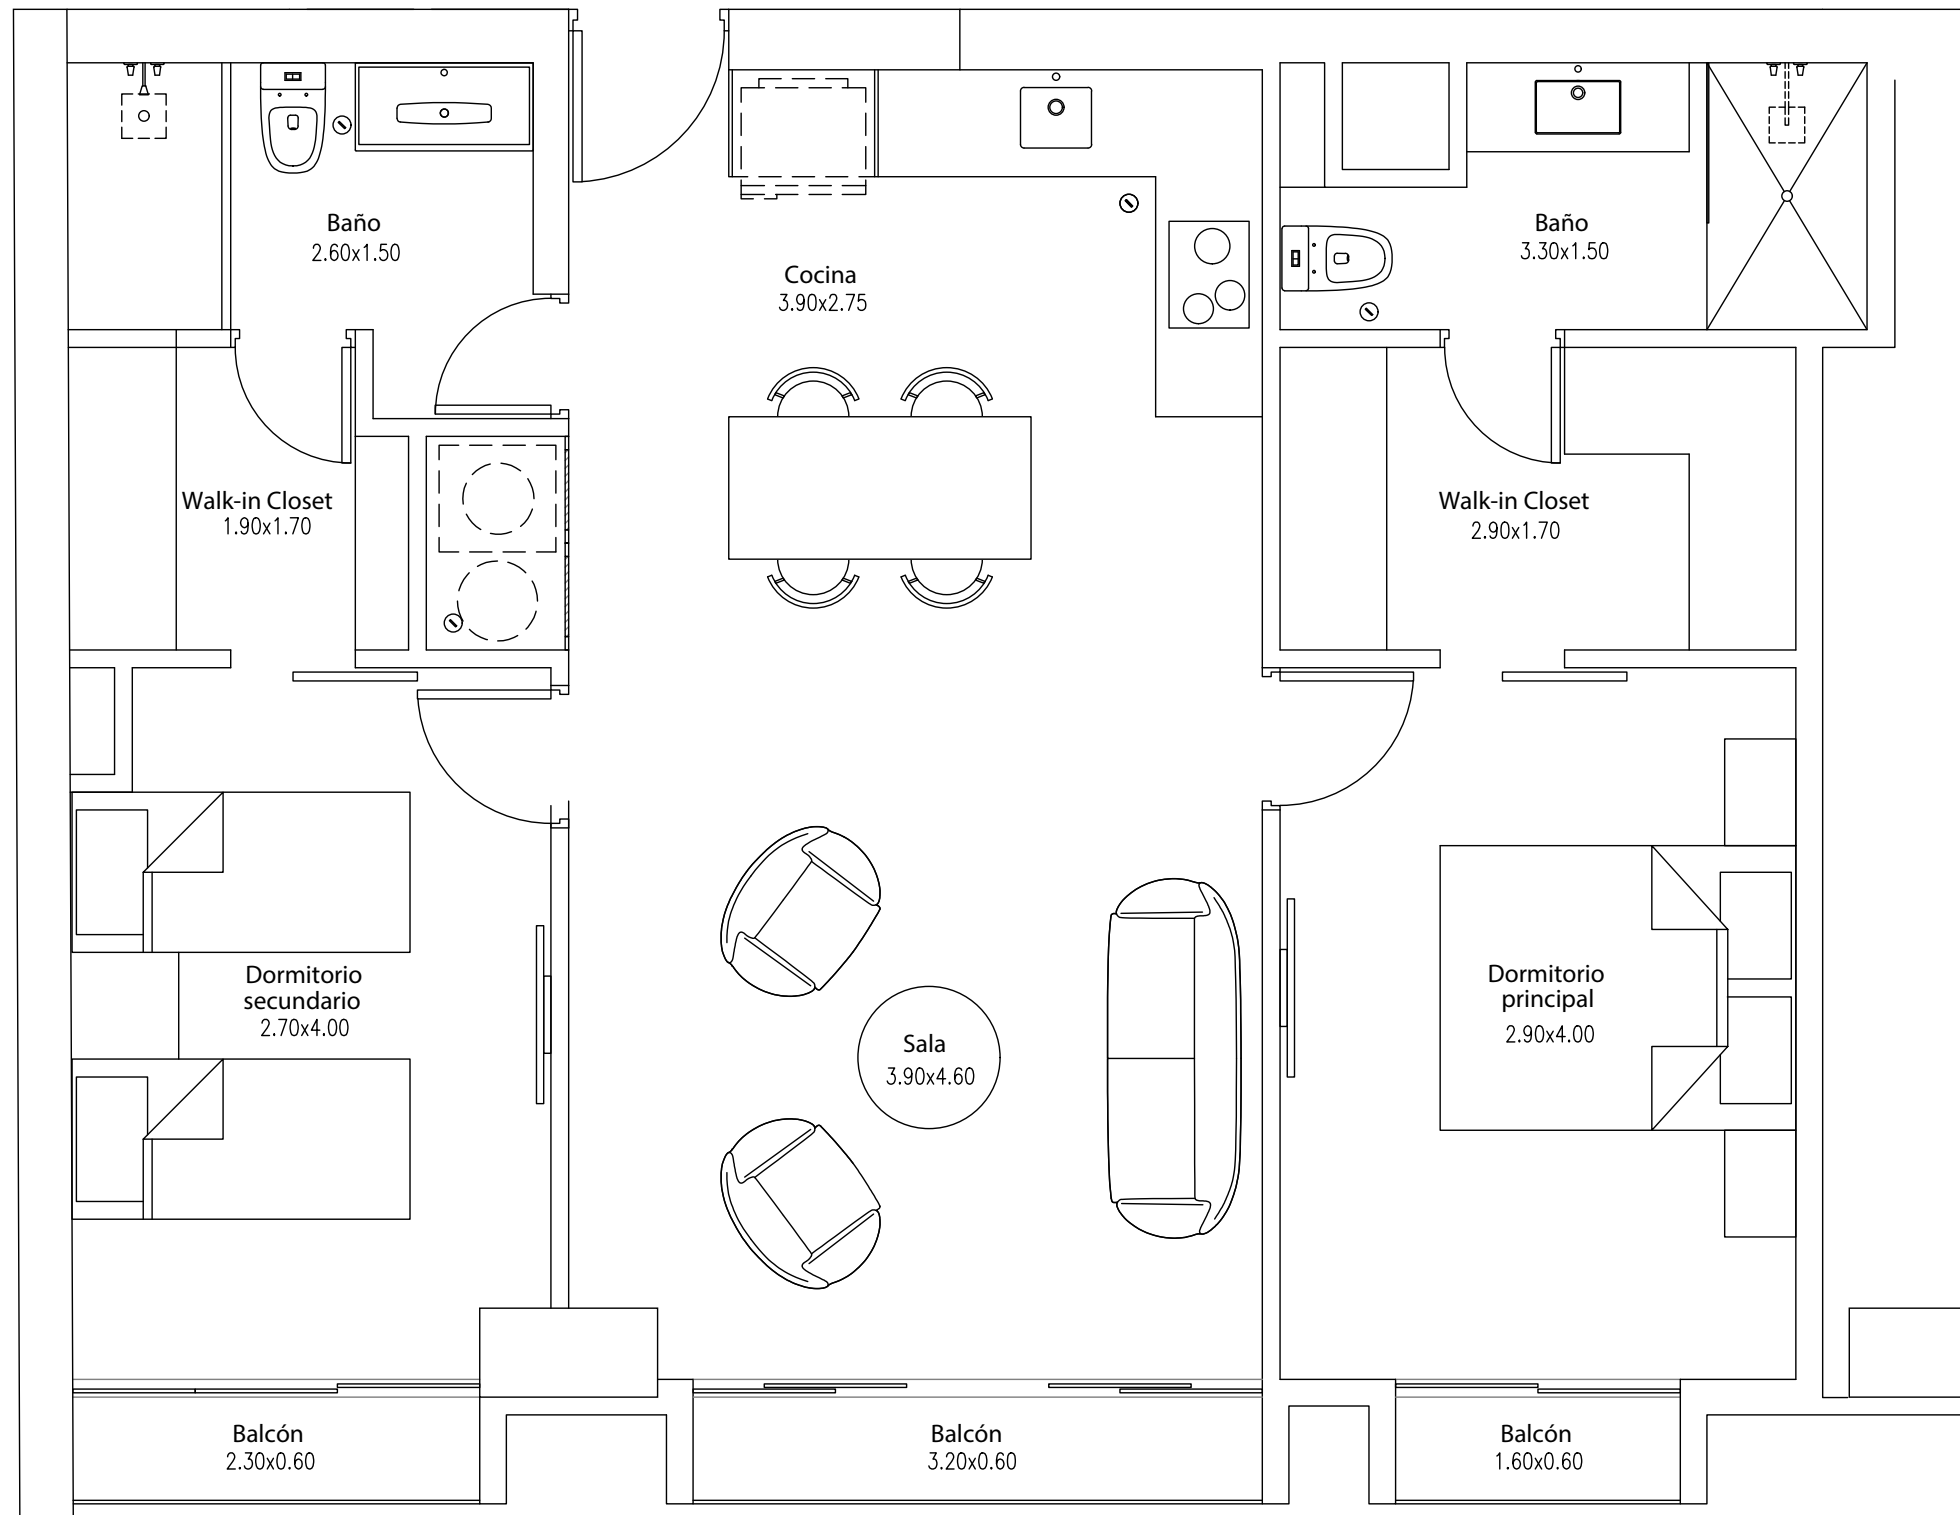

# THE MODERN

Mimosas

El Sol Oeste

Dpto. 606

1 dormitorio, 1 dormitorio secundario, 2 Walk-in closets, 2 baños, Sala, Cocina, Balcón.

Área techada aprox.: 84.39 m<sup>2</sup>