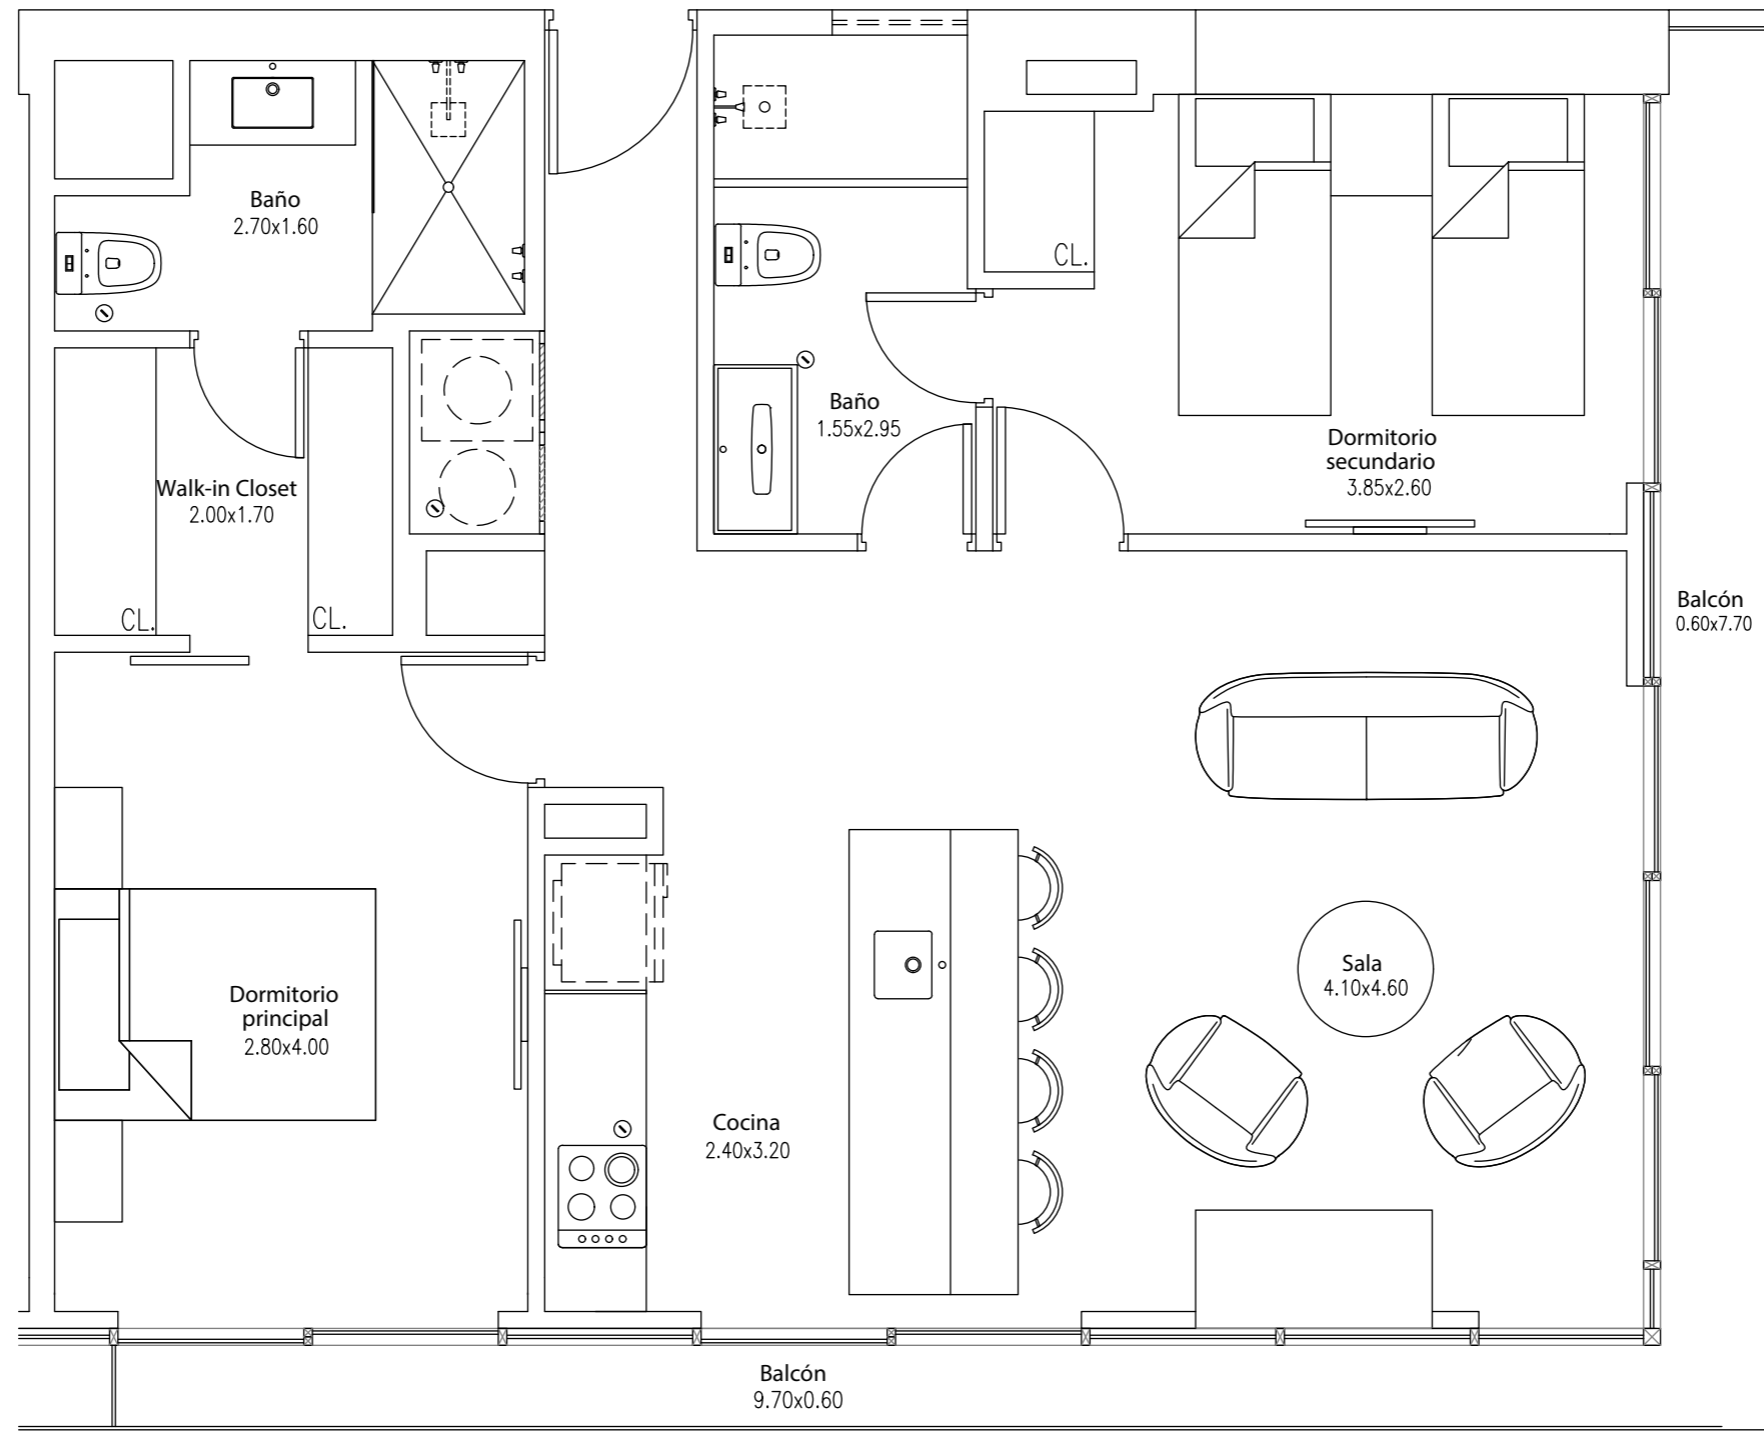

THE MODERN

Mimosas

El Sol Oeste

Dpto. 704

1 dormitorio principal, Walk-in closet, 1 dormitorio secundario, 2 baños, Sala, Cocina, Balcón.

Área techada aprox.: 86.90 m²