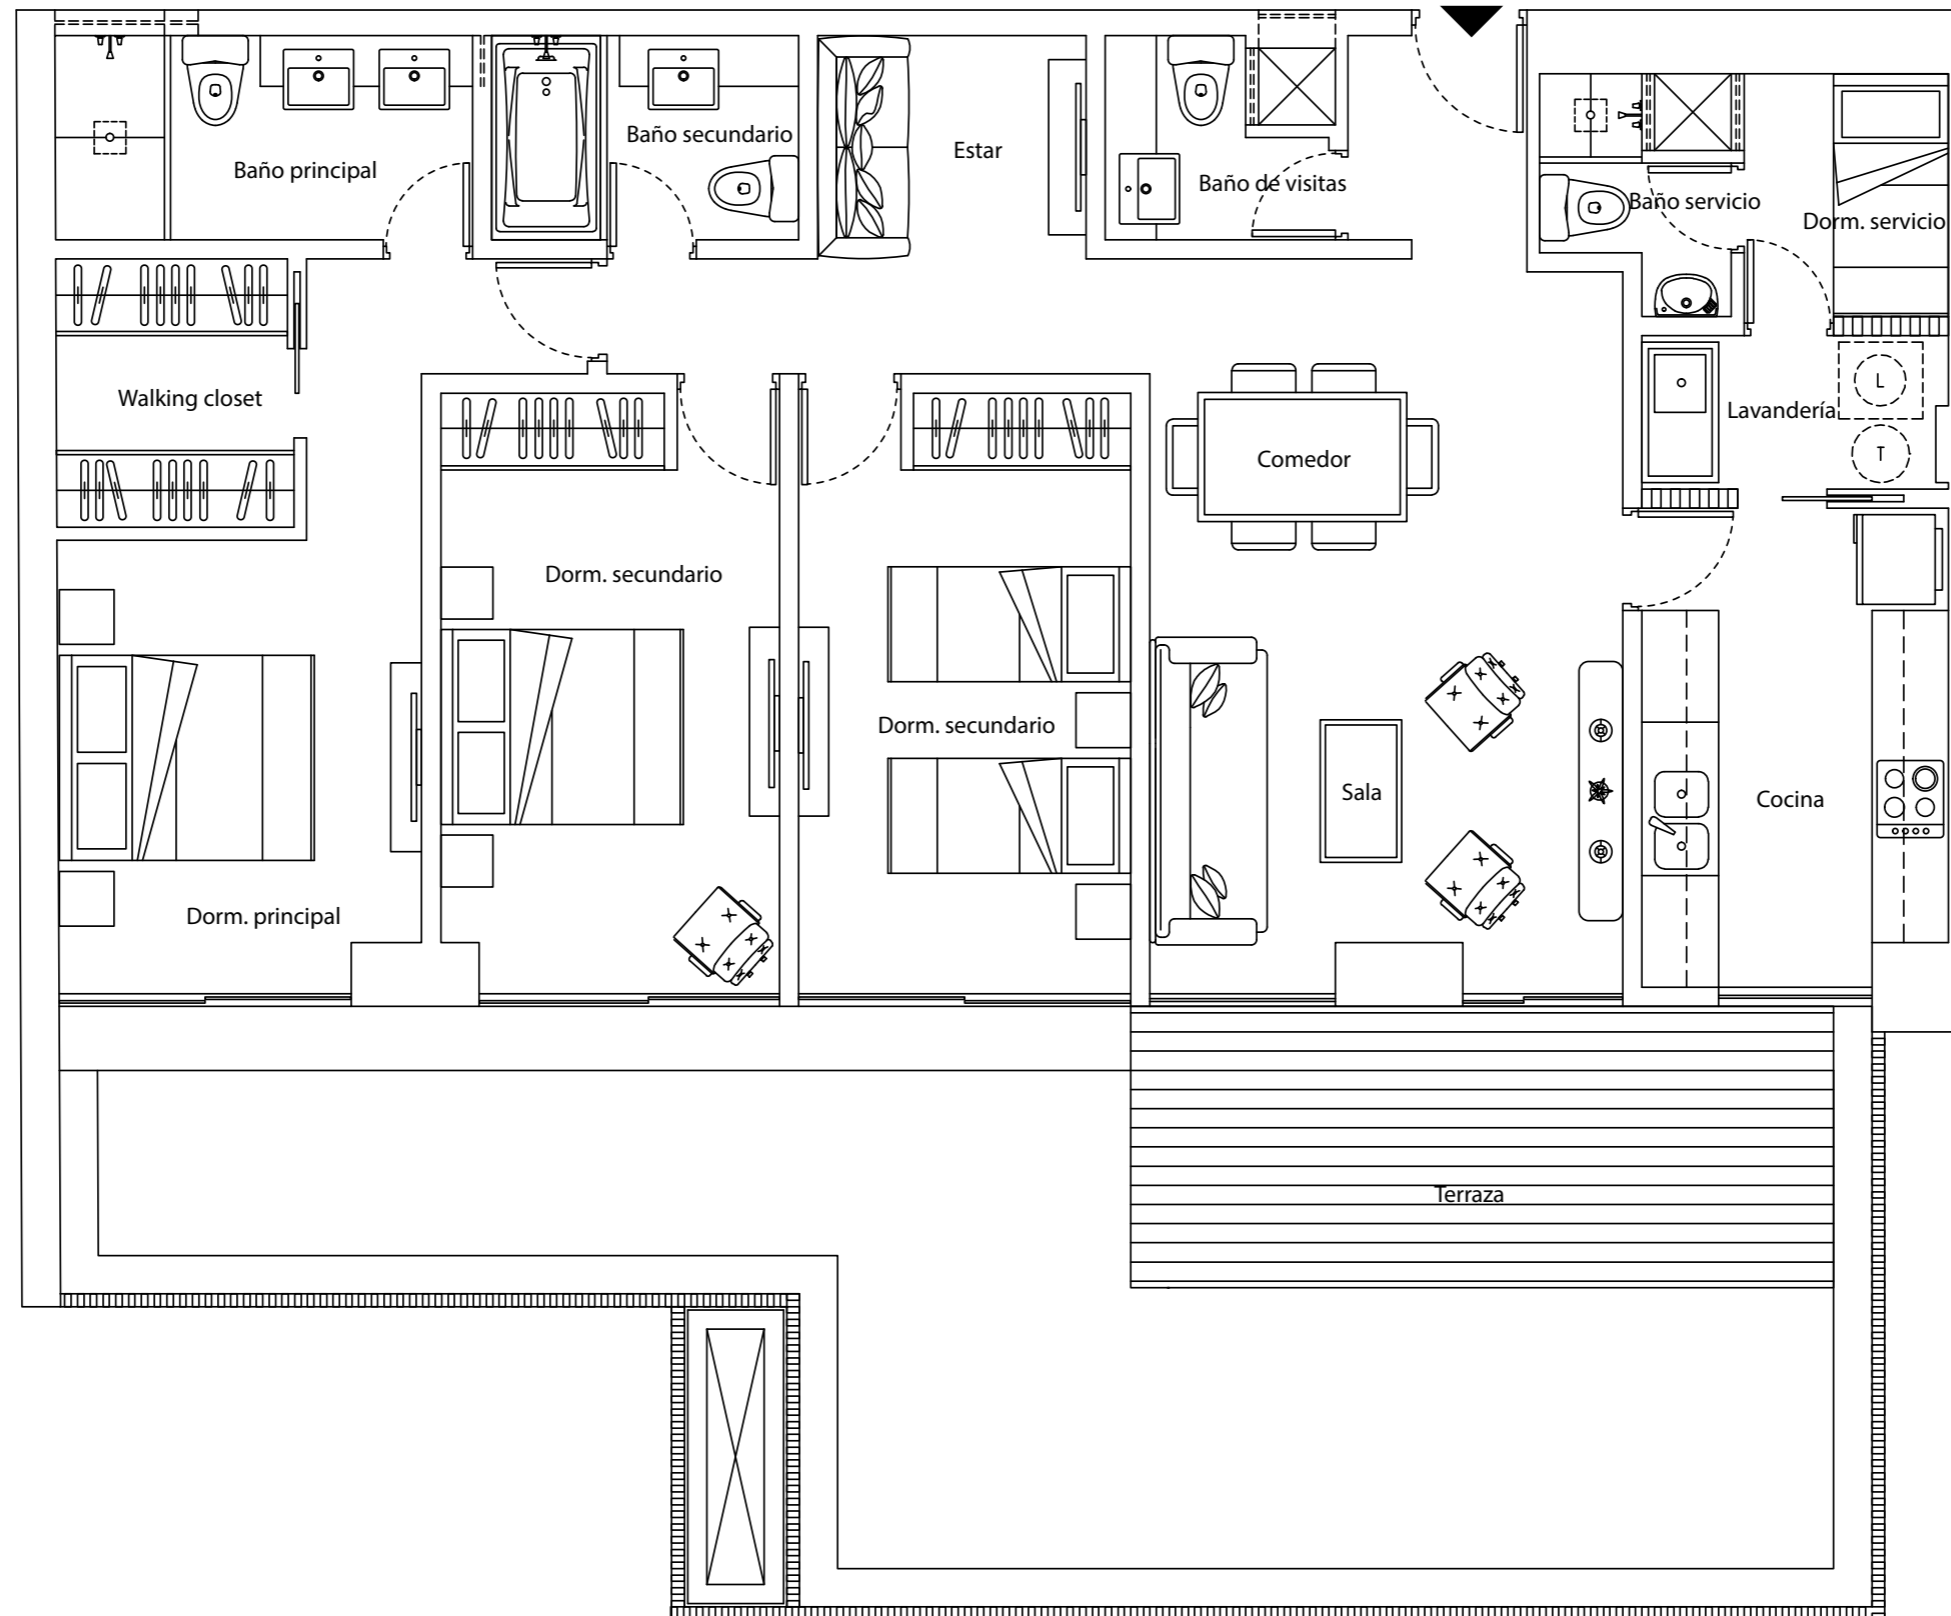

# THE MODERN

Dpto. 102  
3 dormitorios, 4 baños , cocina y servicio  
Área techada aprox.: 127.89 m<sup>2</sup>