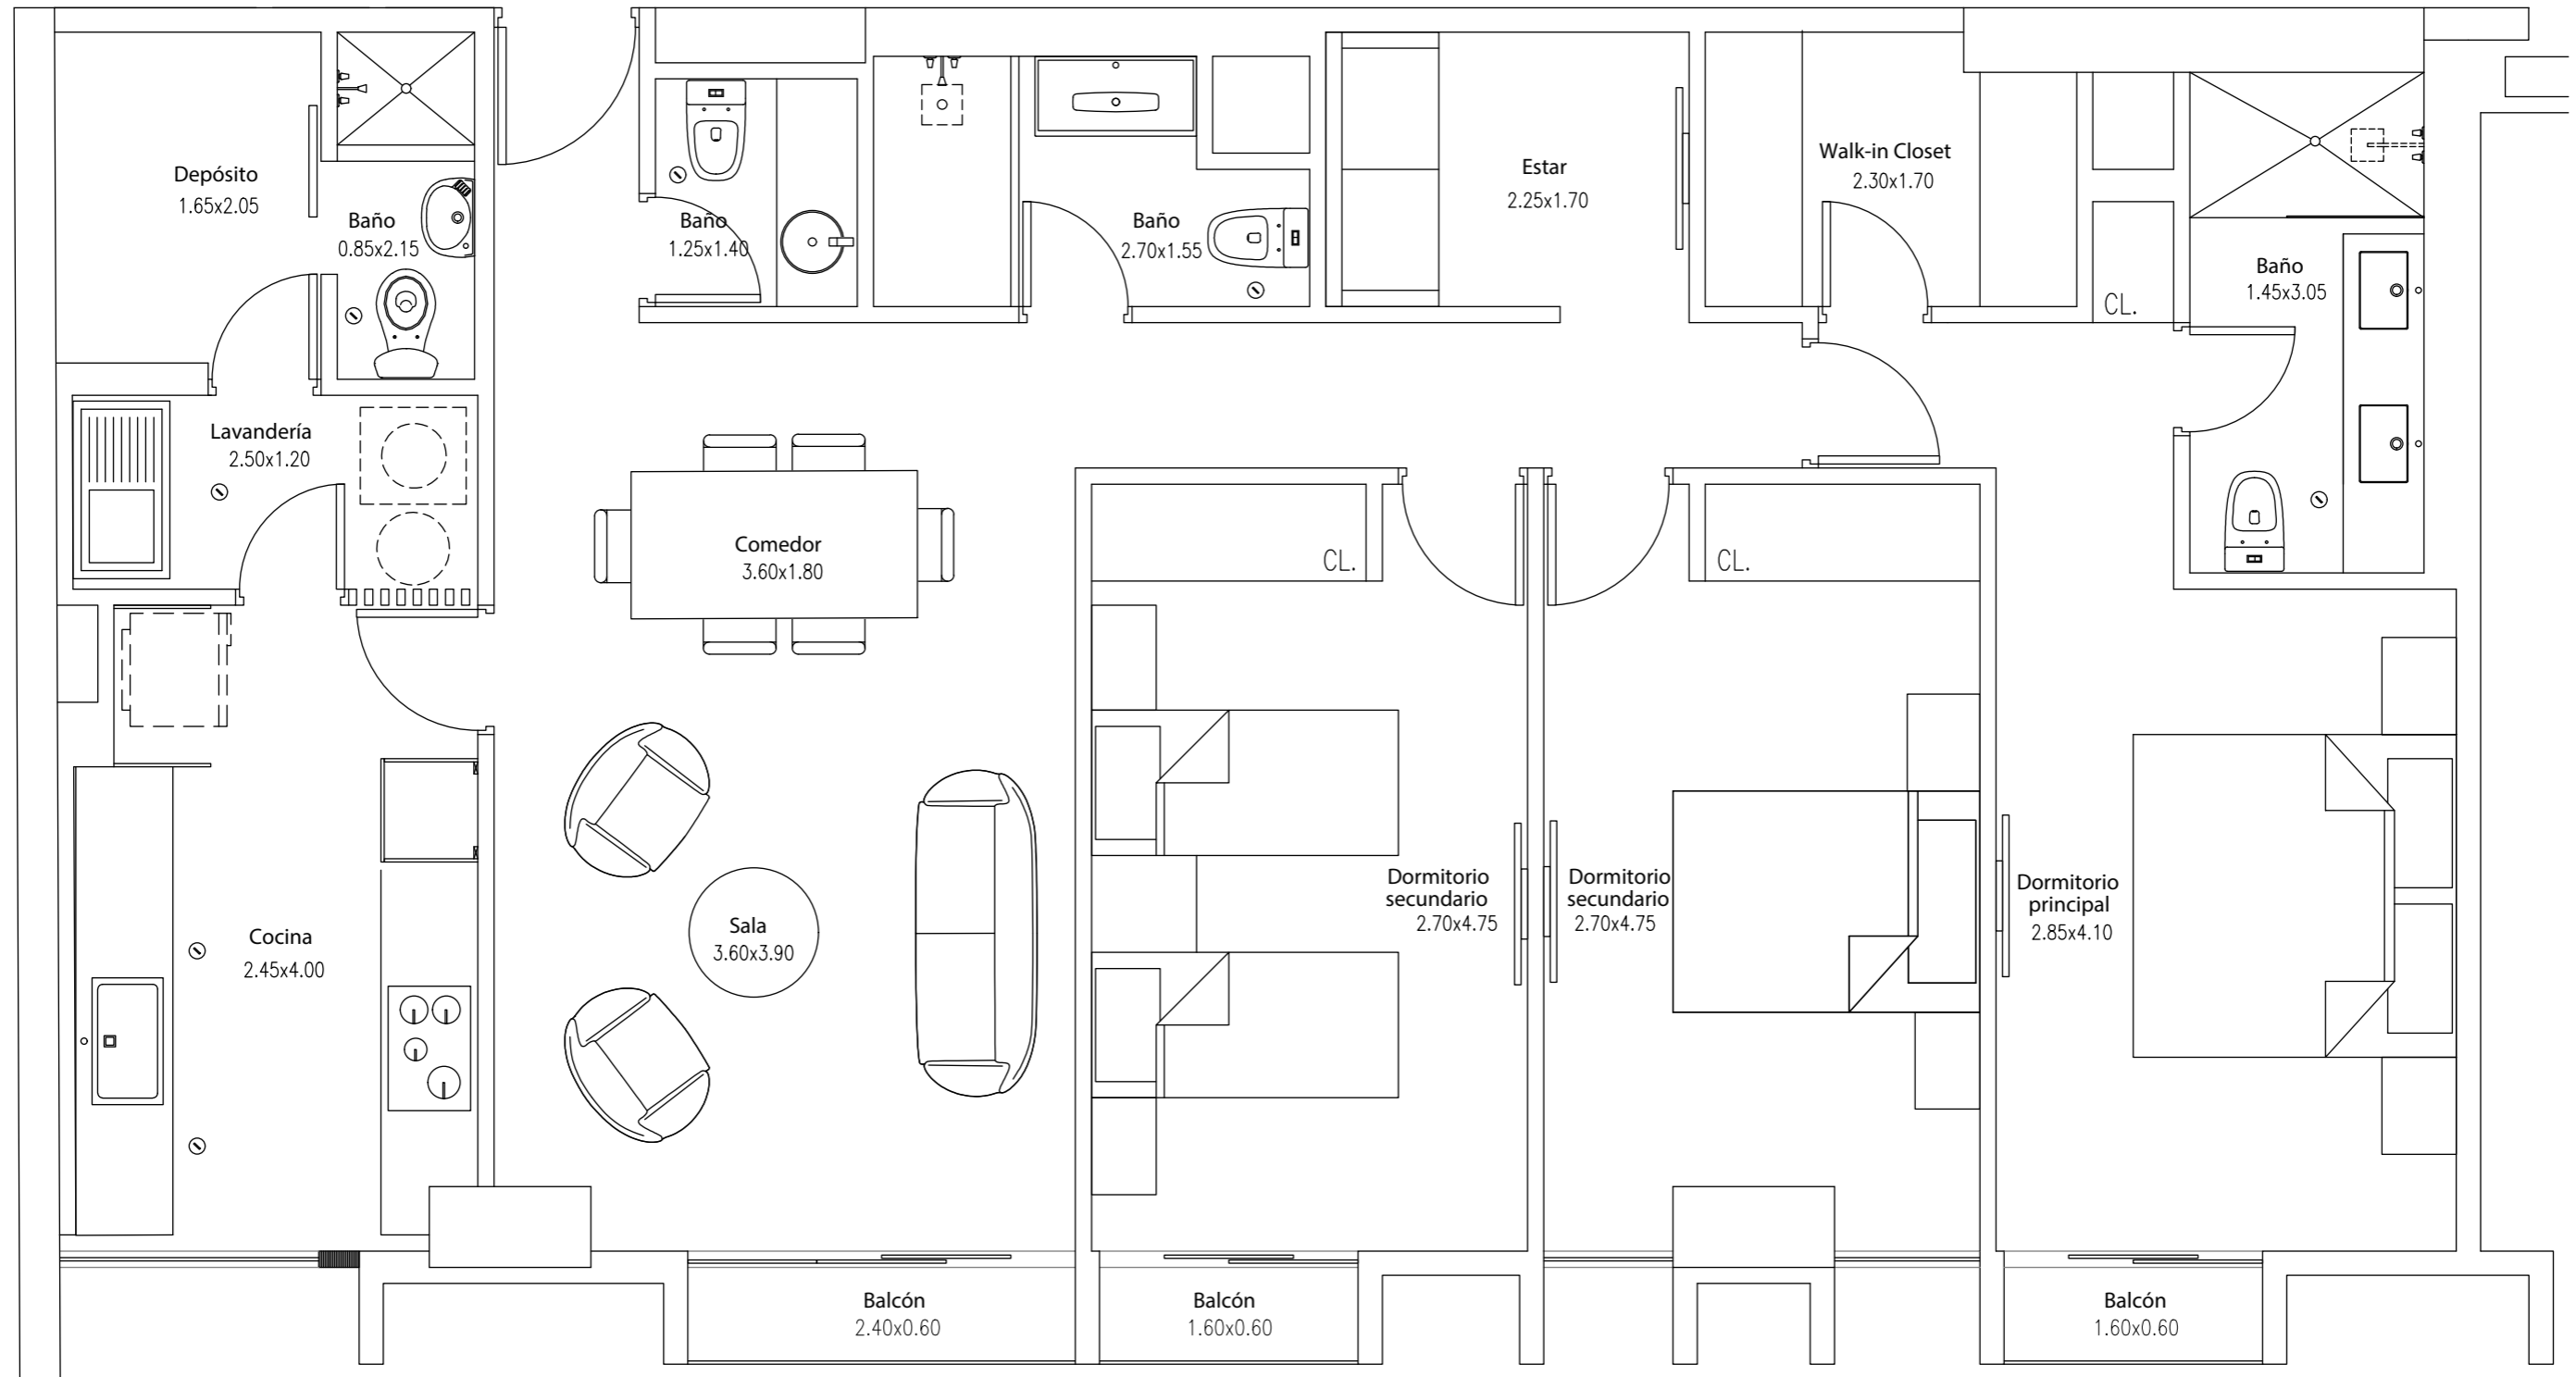

THE MODERN

Mimosas

Dpto. 1305

1 dormitorio principal, Walk-in closet, 2 dormitorios secundarios, 4 baños, Estar, Sala, Comedor, Cocina, Lavandería, Depósito, Balcón.

Área techada aprox.: 124.61 m²

El Sol Oeste