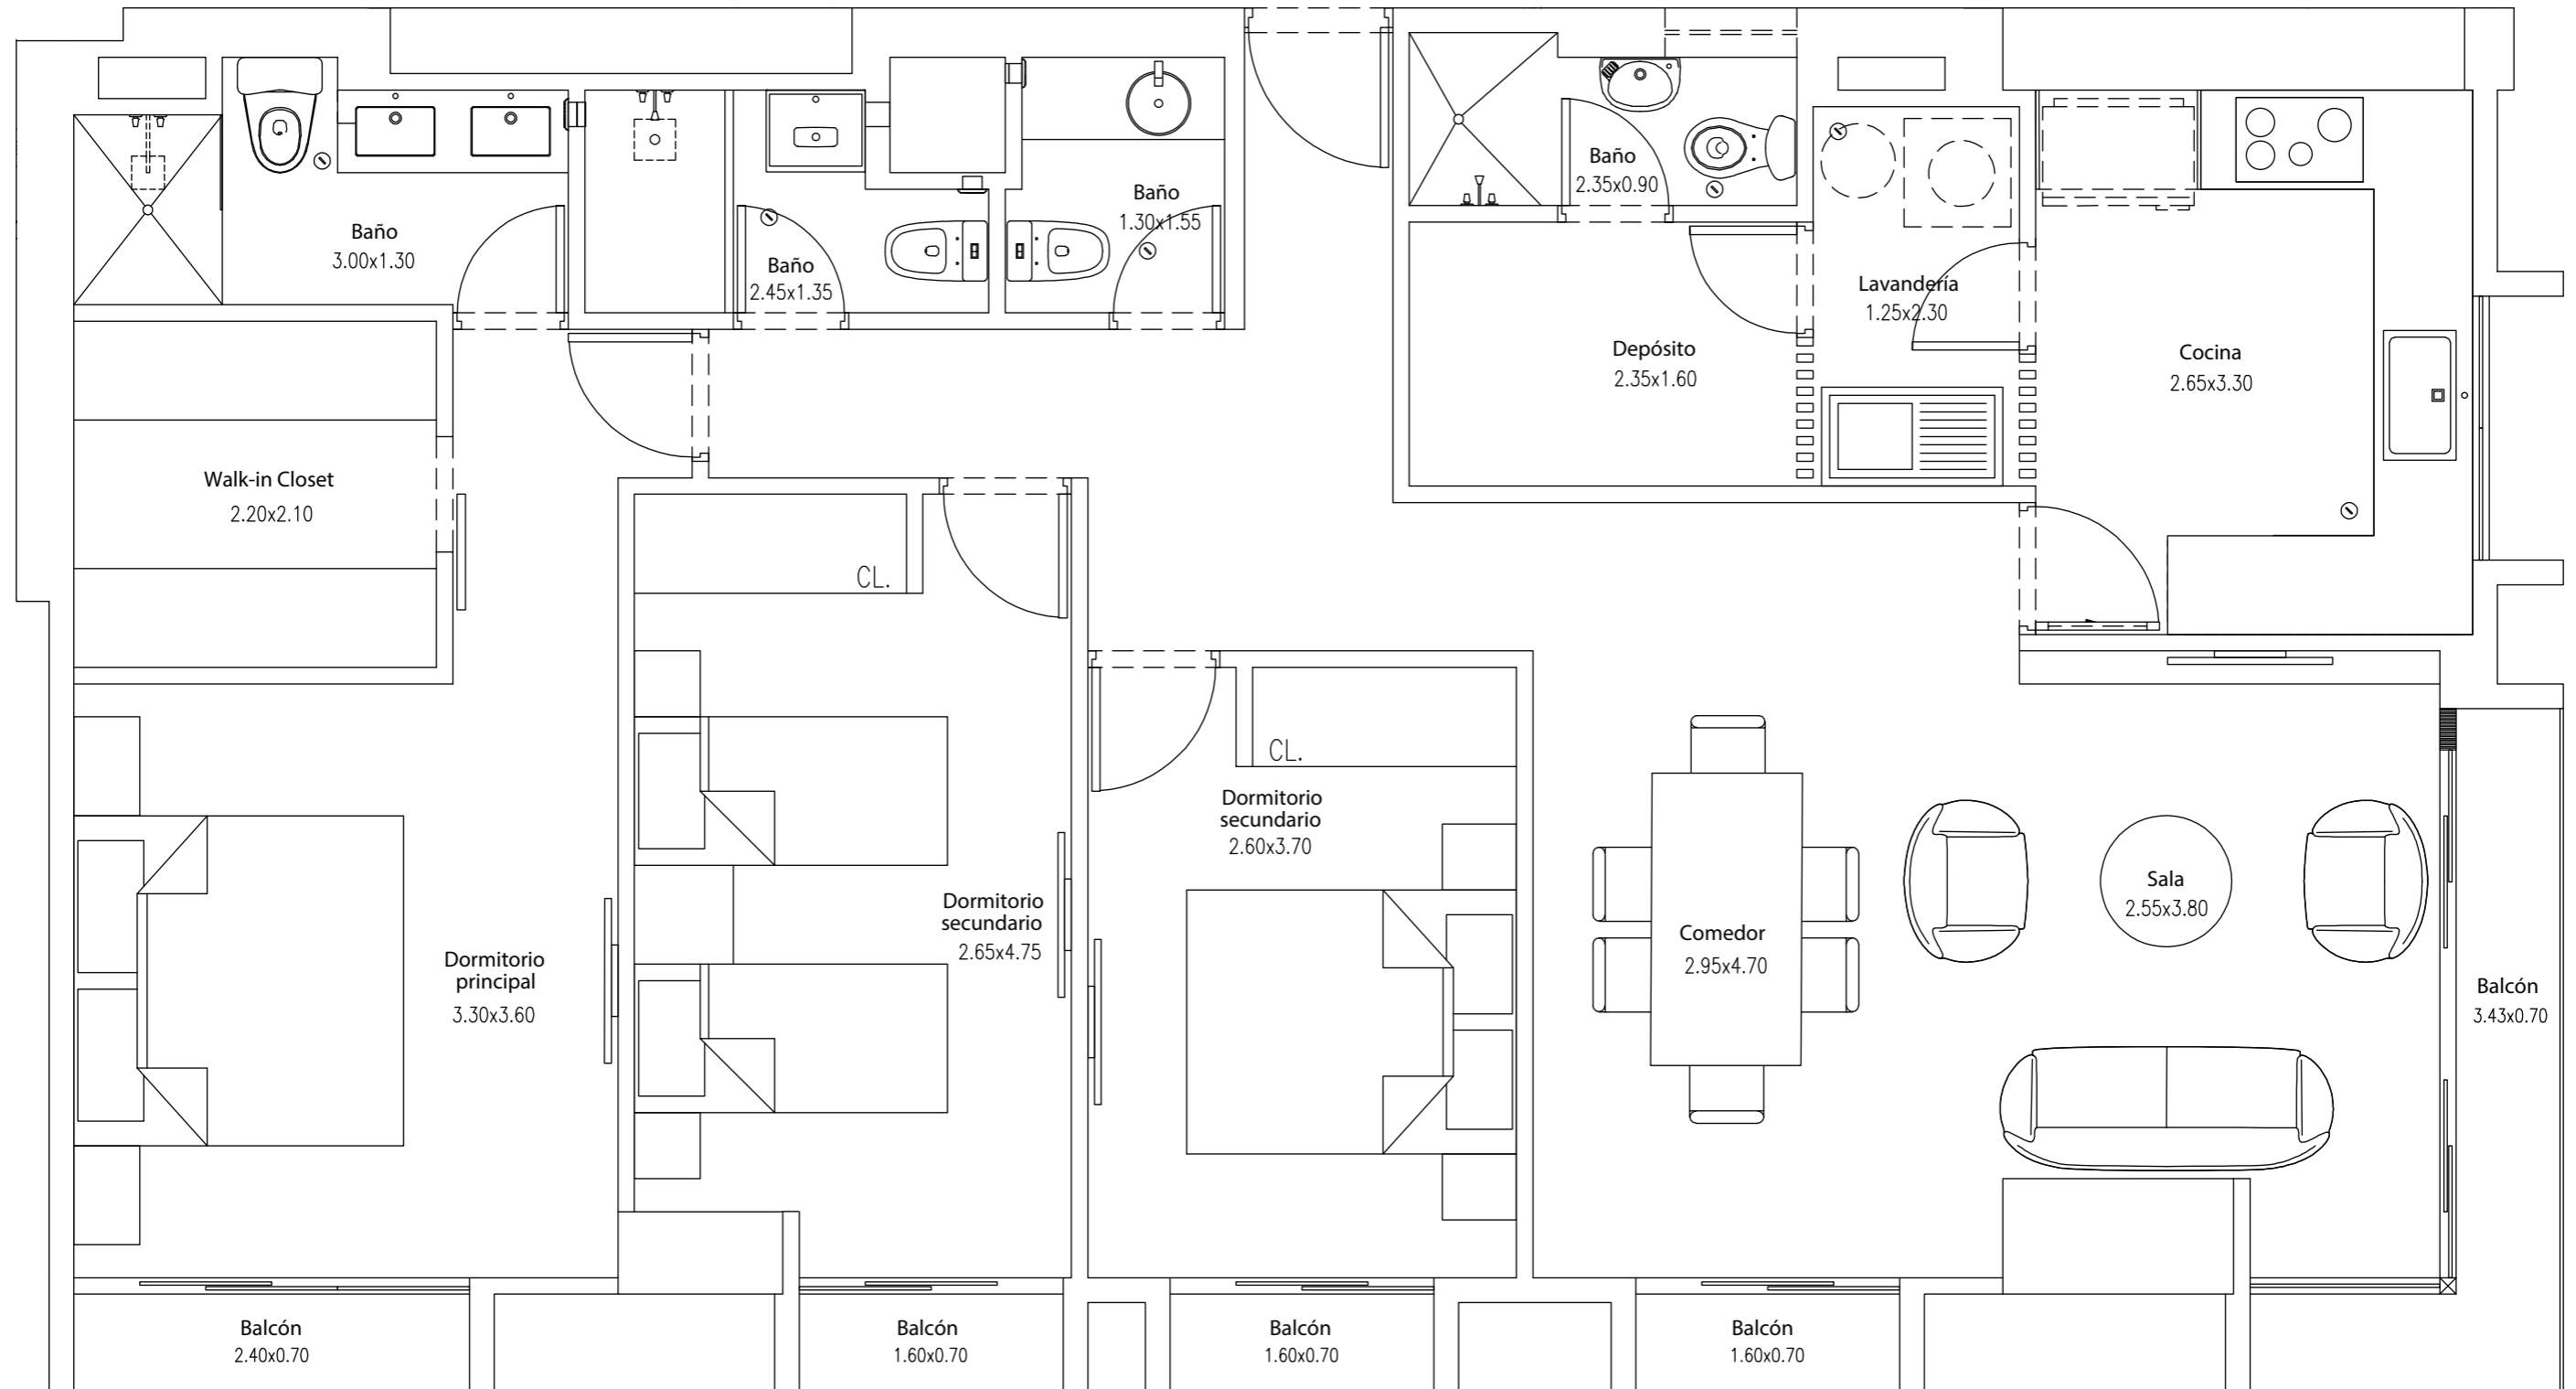

THE MODERN

Mimosas

Dpto. 1604

1 dormitorio principal, Walk-in closet, 2 dormitorios secundarios, 4 baños, Sala, Comedor, Cocina, Lavandería, Depósito, Balcón.

Área techada aprox.: 124.70 m²

El Sol Oeste