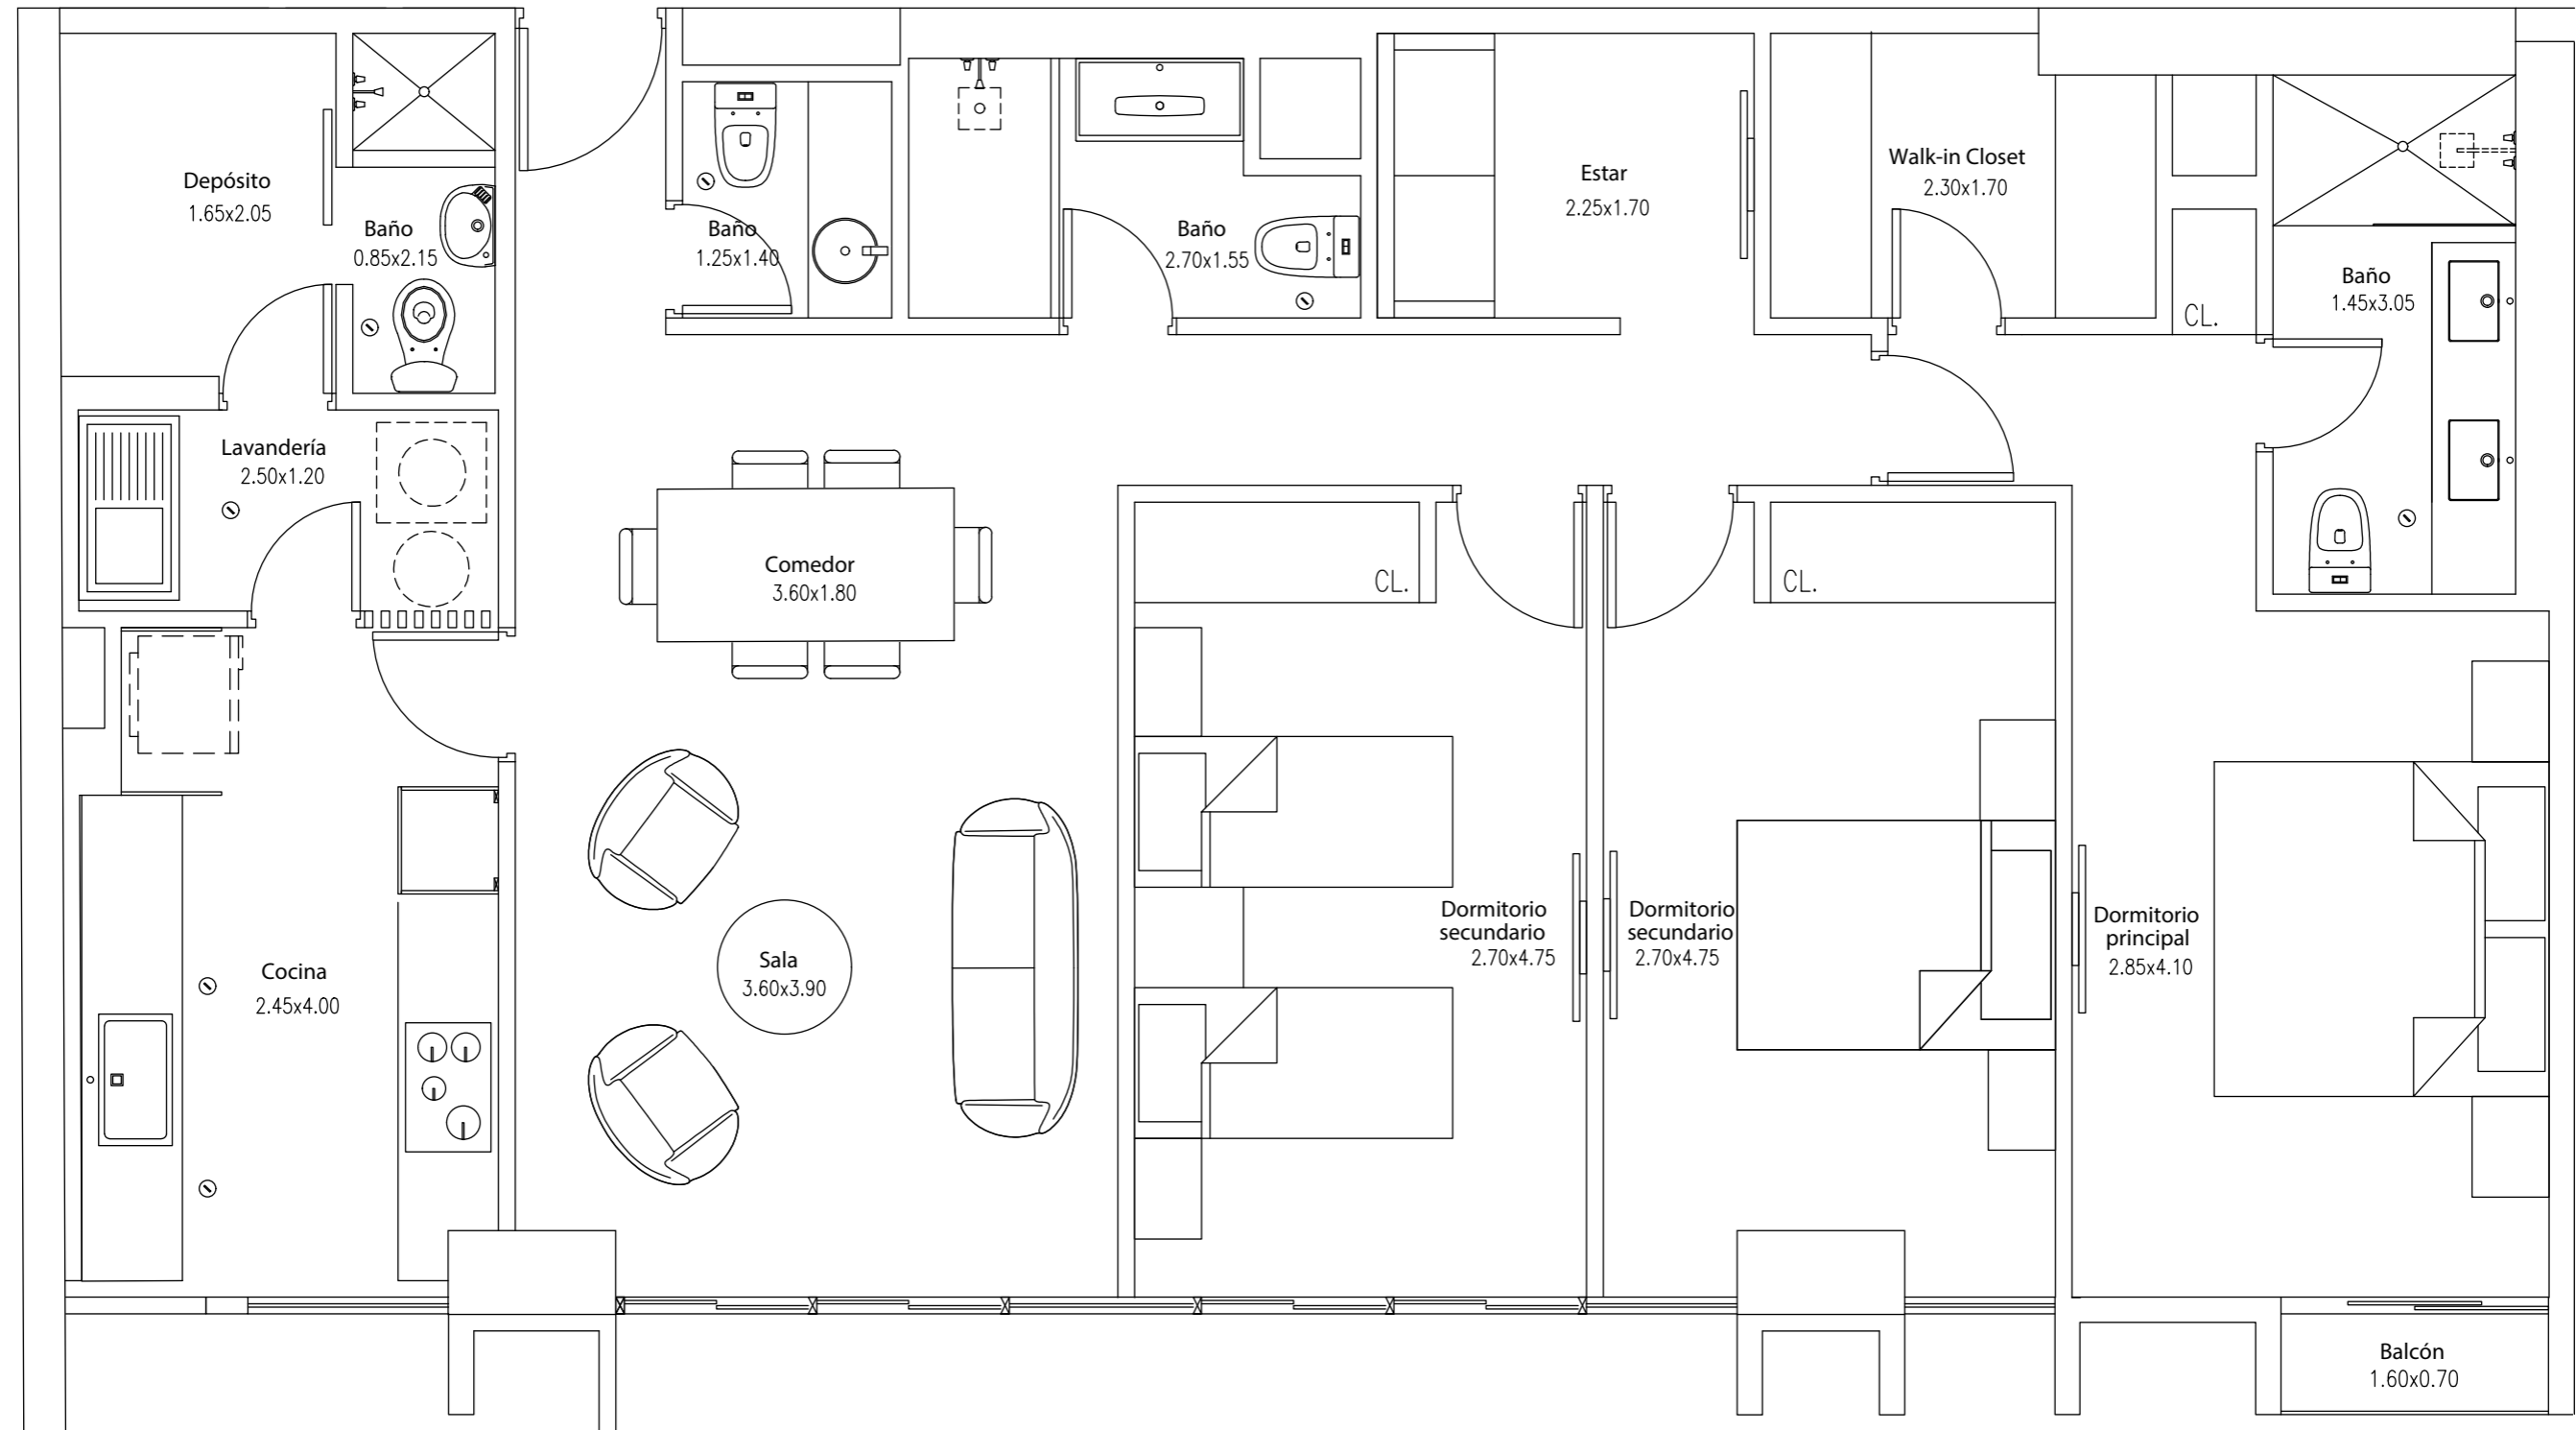

THE MODERN

Mimosas

Dpto. 1605

1 dormitorio principal, Walk-in closet, 2 dormitorios secundarios, 4 baños, Estar, Sala, Comedor, Cocina, Lavandería, Depósito, Balcón.

Área techada aprox.: 121.94 m²

El Sol Oeste