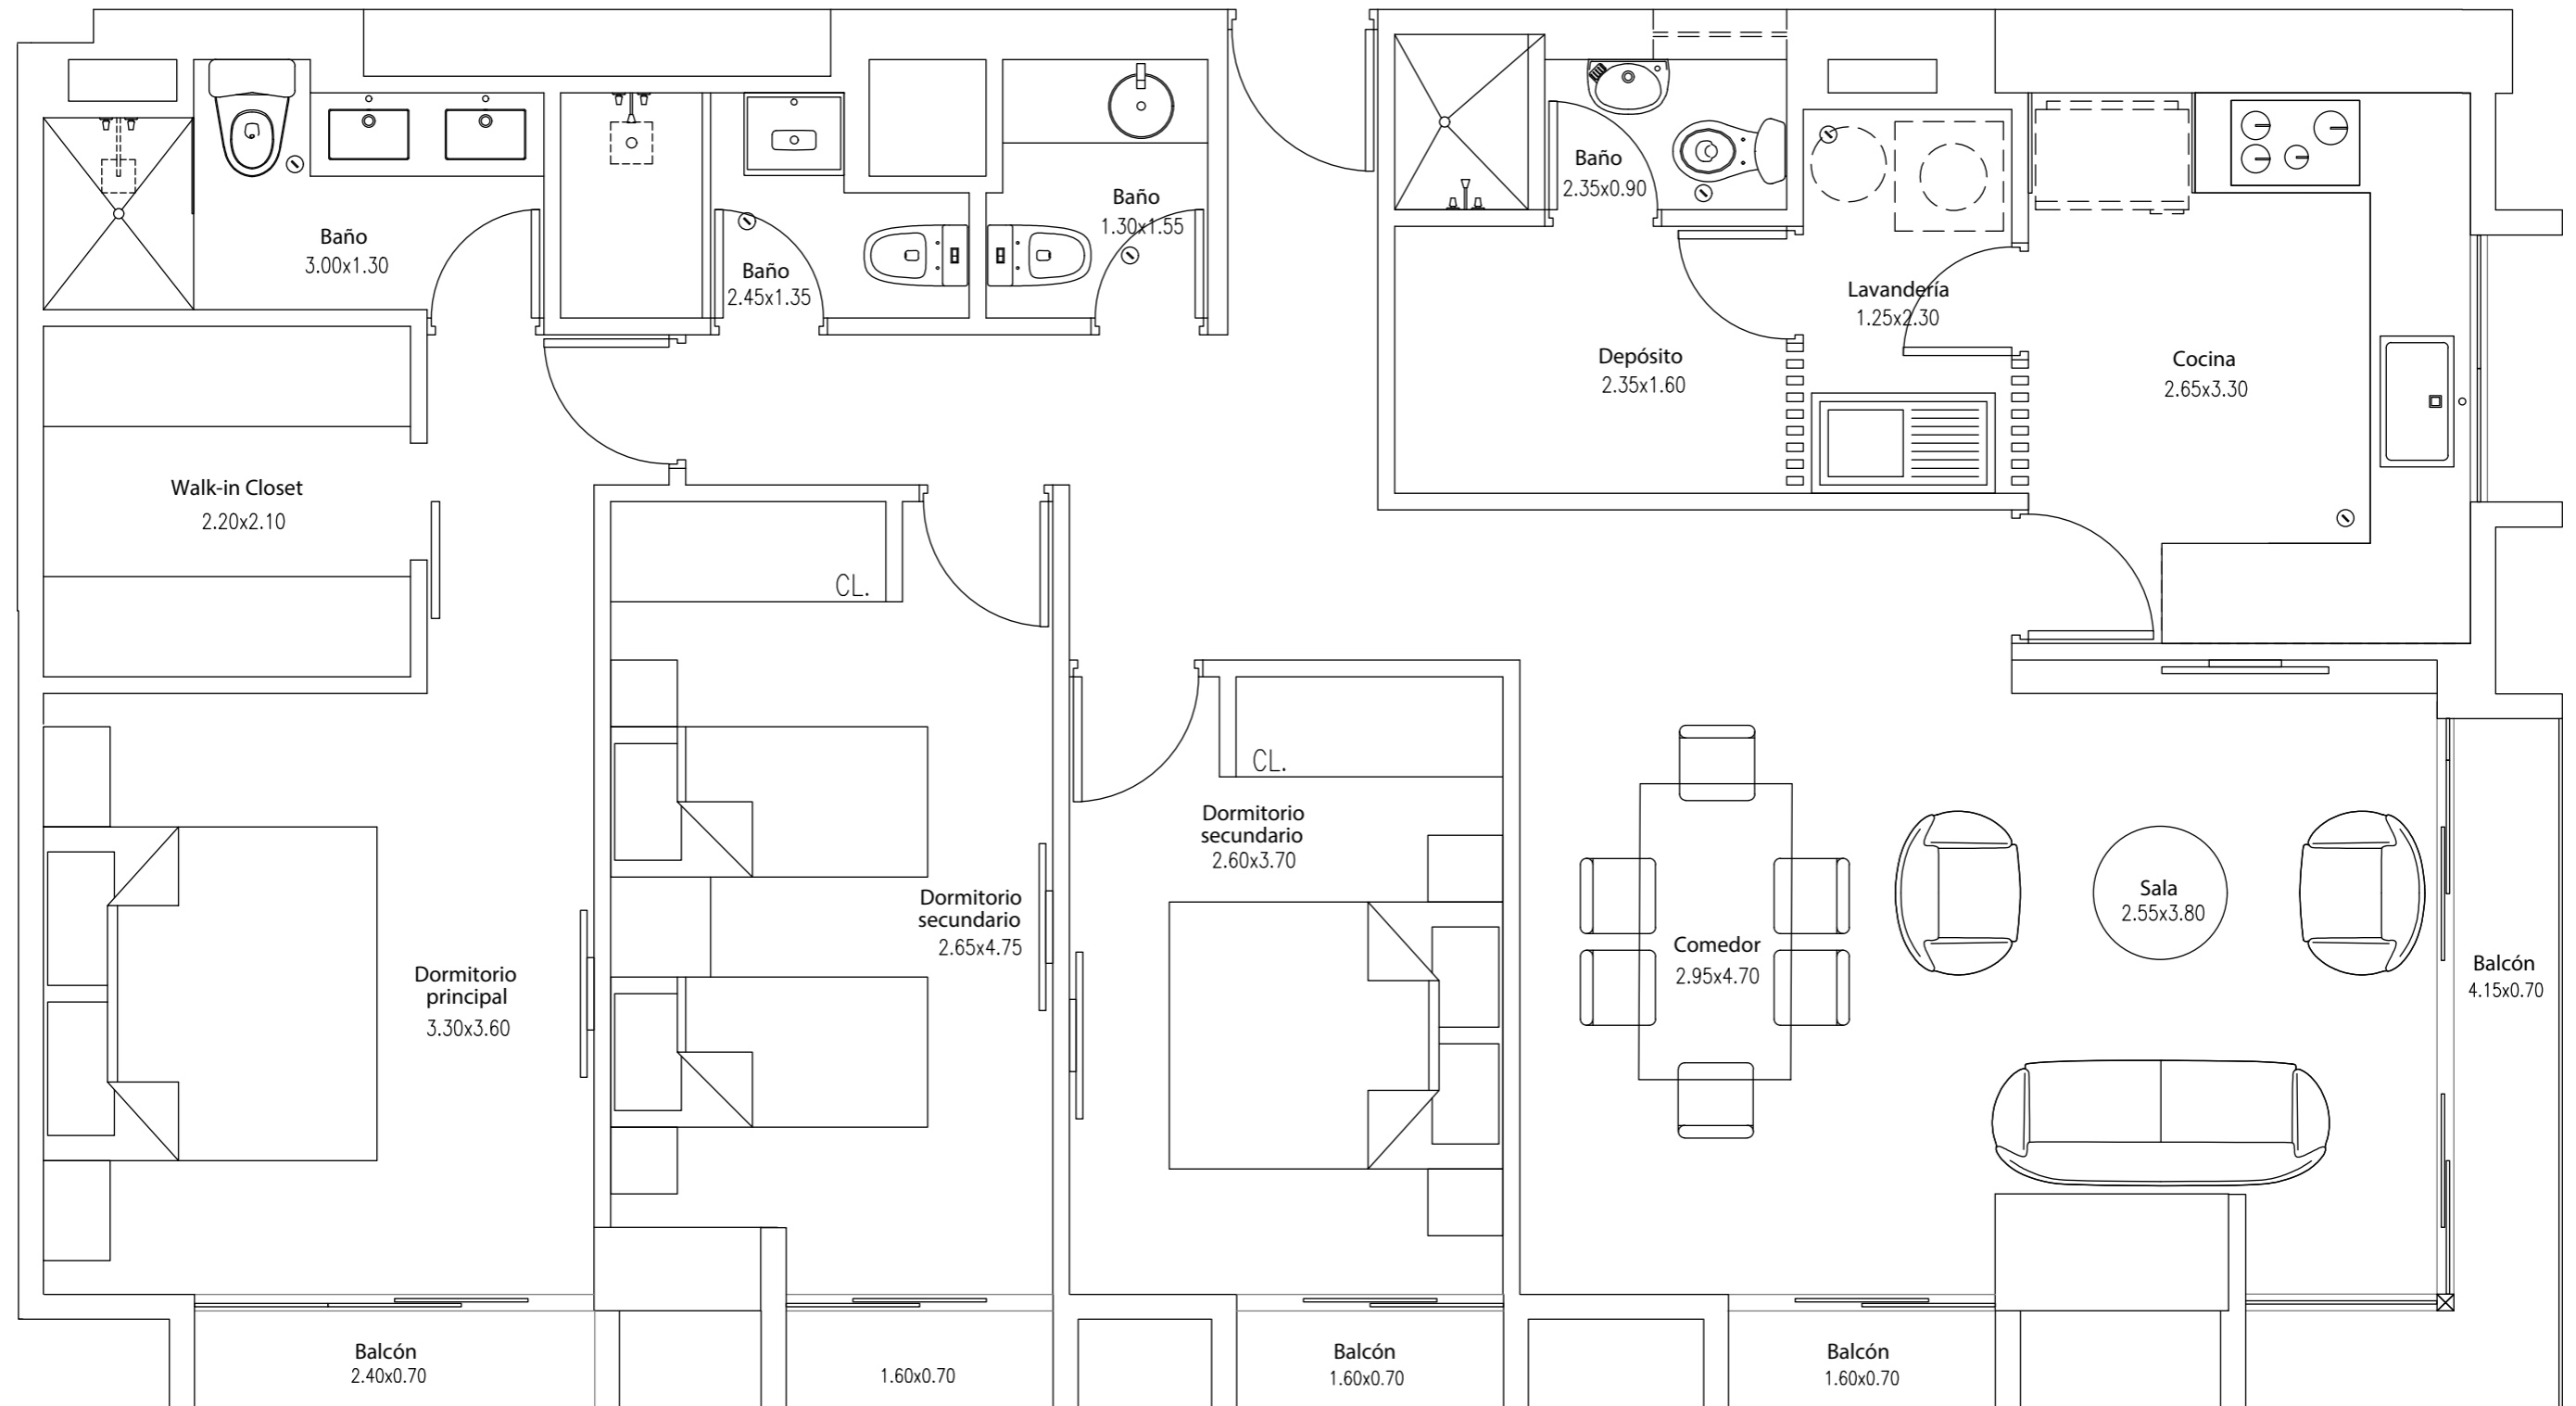

THE MODERN

Mimosas

Dpto. 1704

1 dormitorio principal, Walk-in closet, 2 dormitorios secundarios, 4 baños, Sala, Comedor, Cocina, Lavandería, Depósito, Balcón.

Área techada aprox.: 124.32 m²

El Sol Oeste