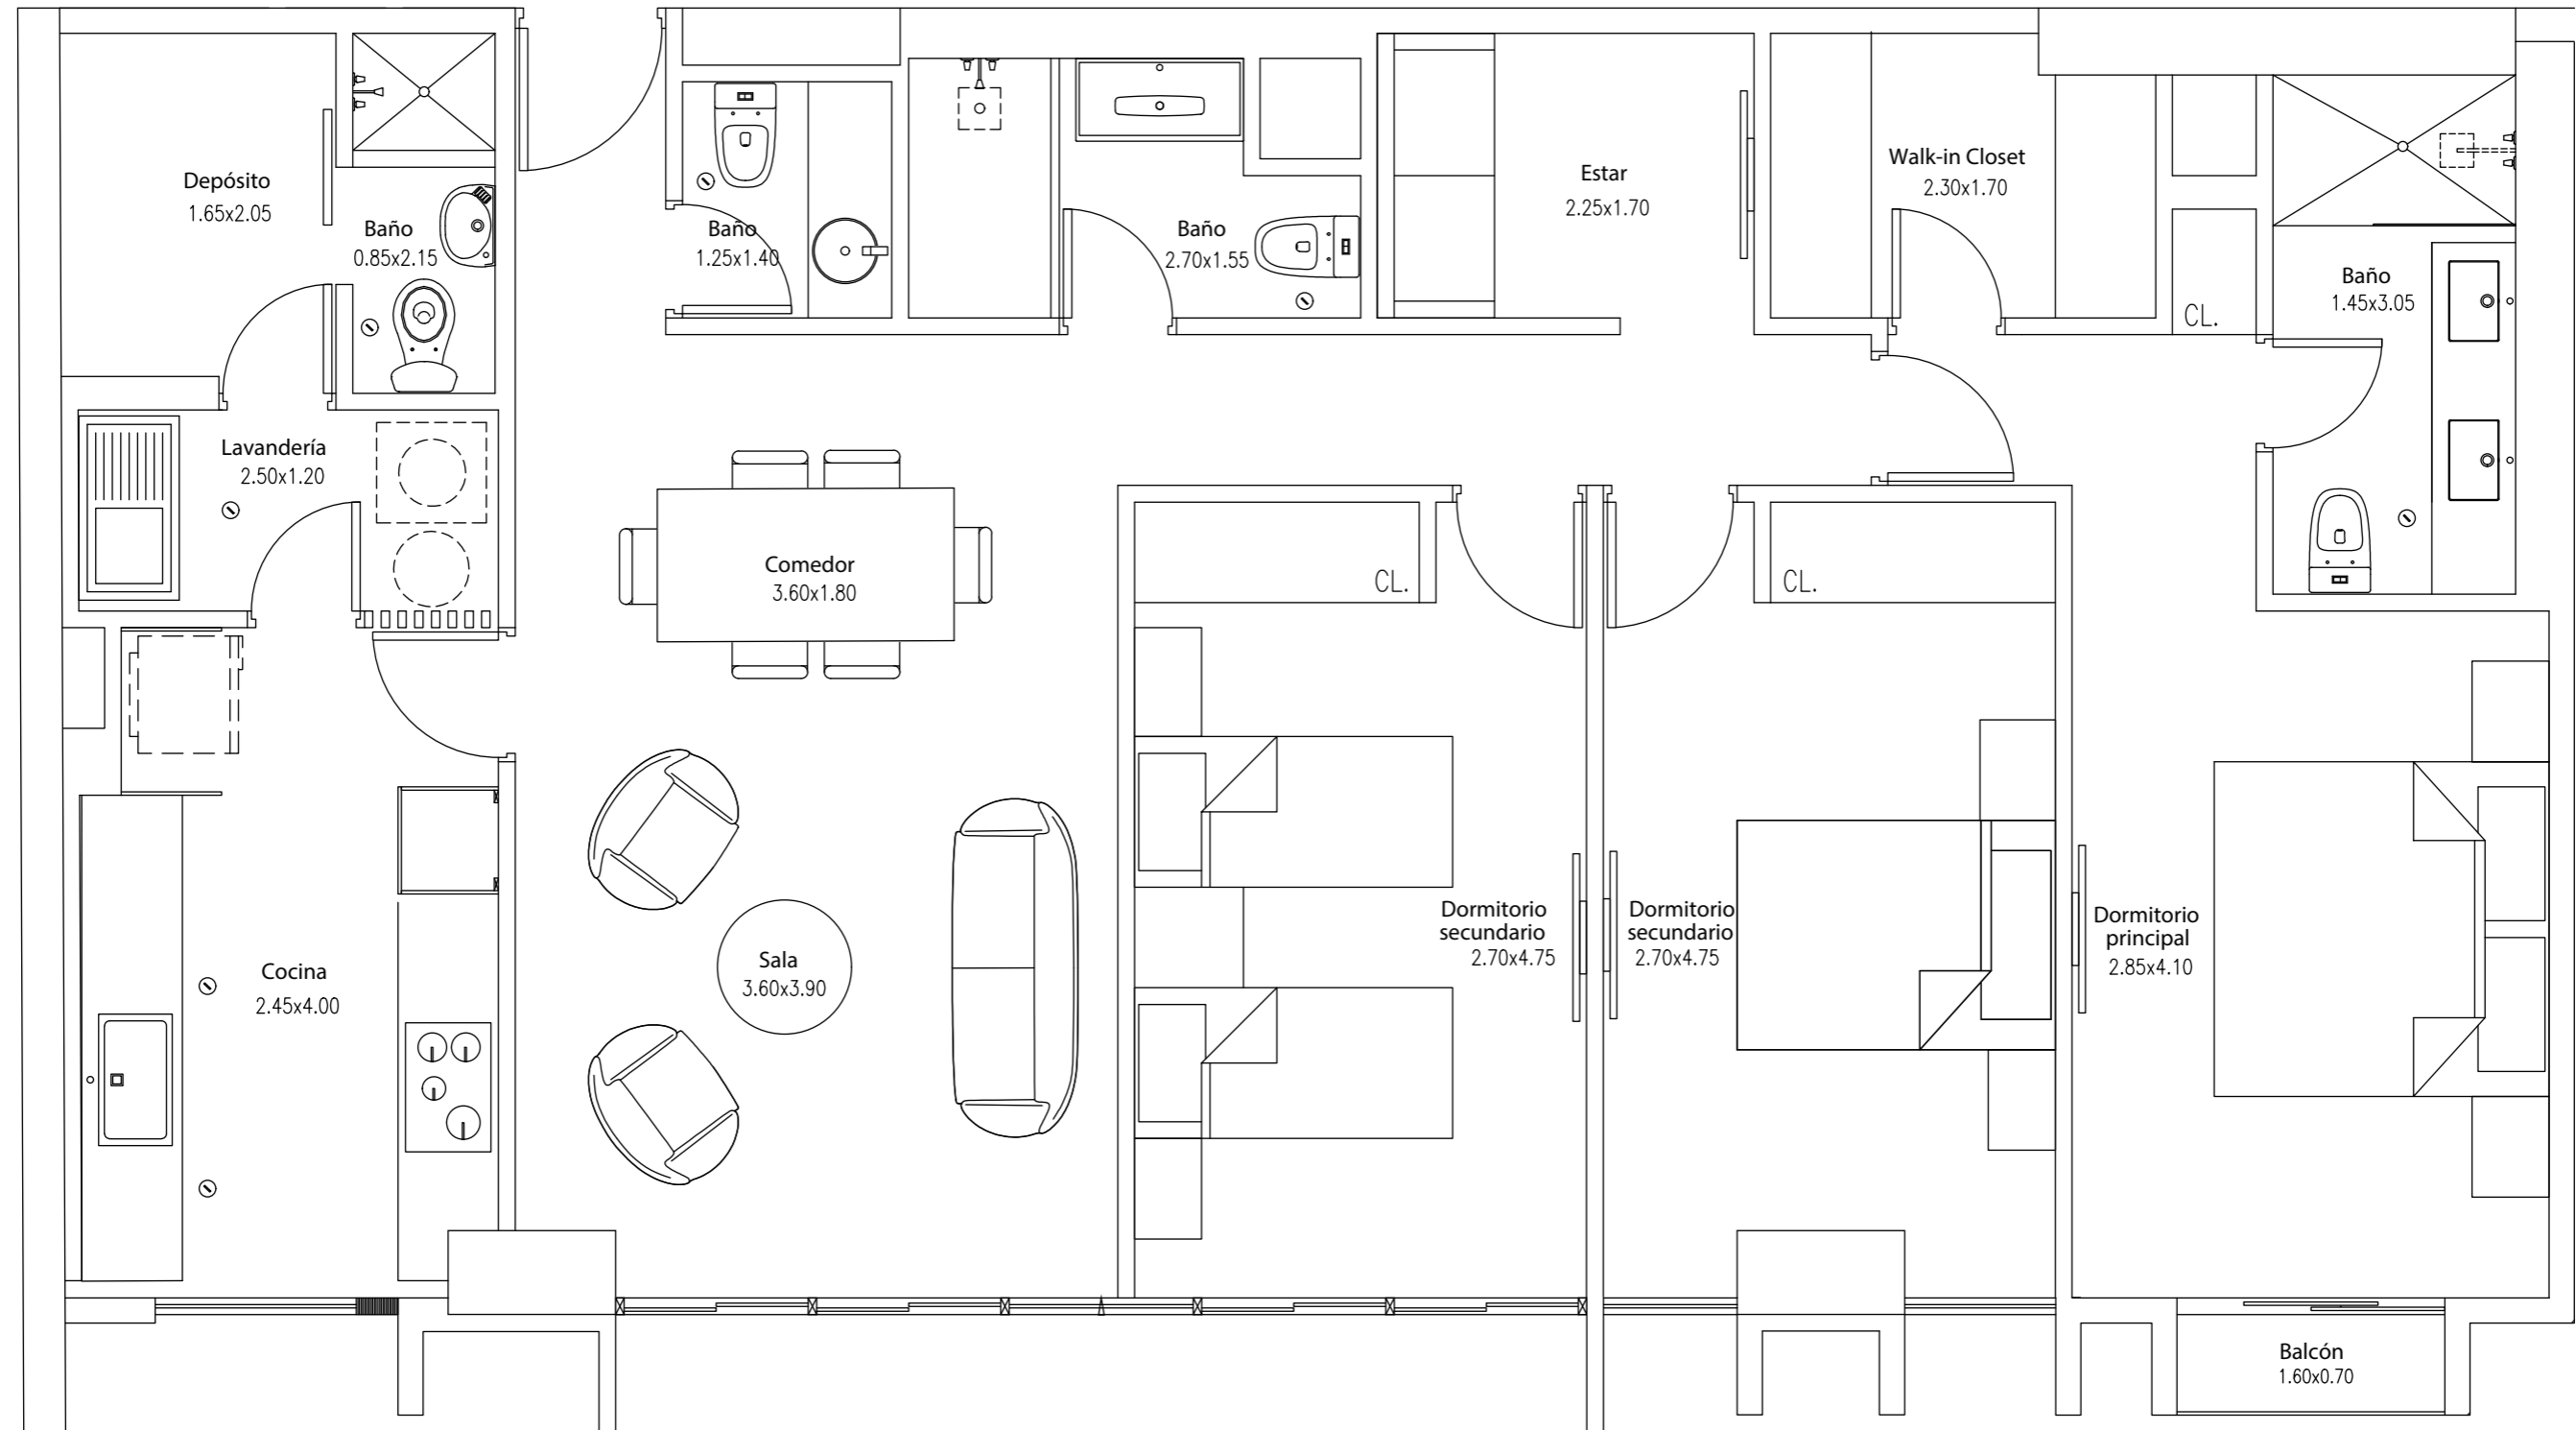

THE MODERN

Mimosas

El Sol Oeste

Dpto. 1705

1 dormitorio principal, Walk-in closet, 2 dormitorios secundarios, 4 baños, Estar, Sala, Comedor, Cocina, Lavandería, Depósito, Balcón.

Área techada aprox.: 121.18 m²