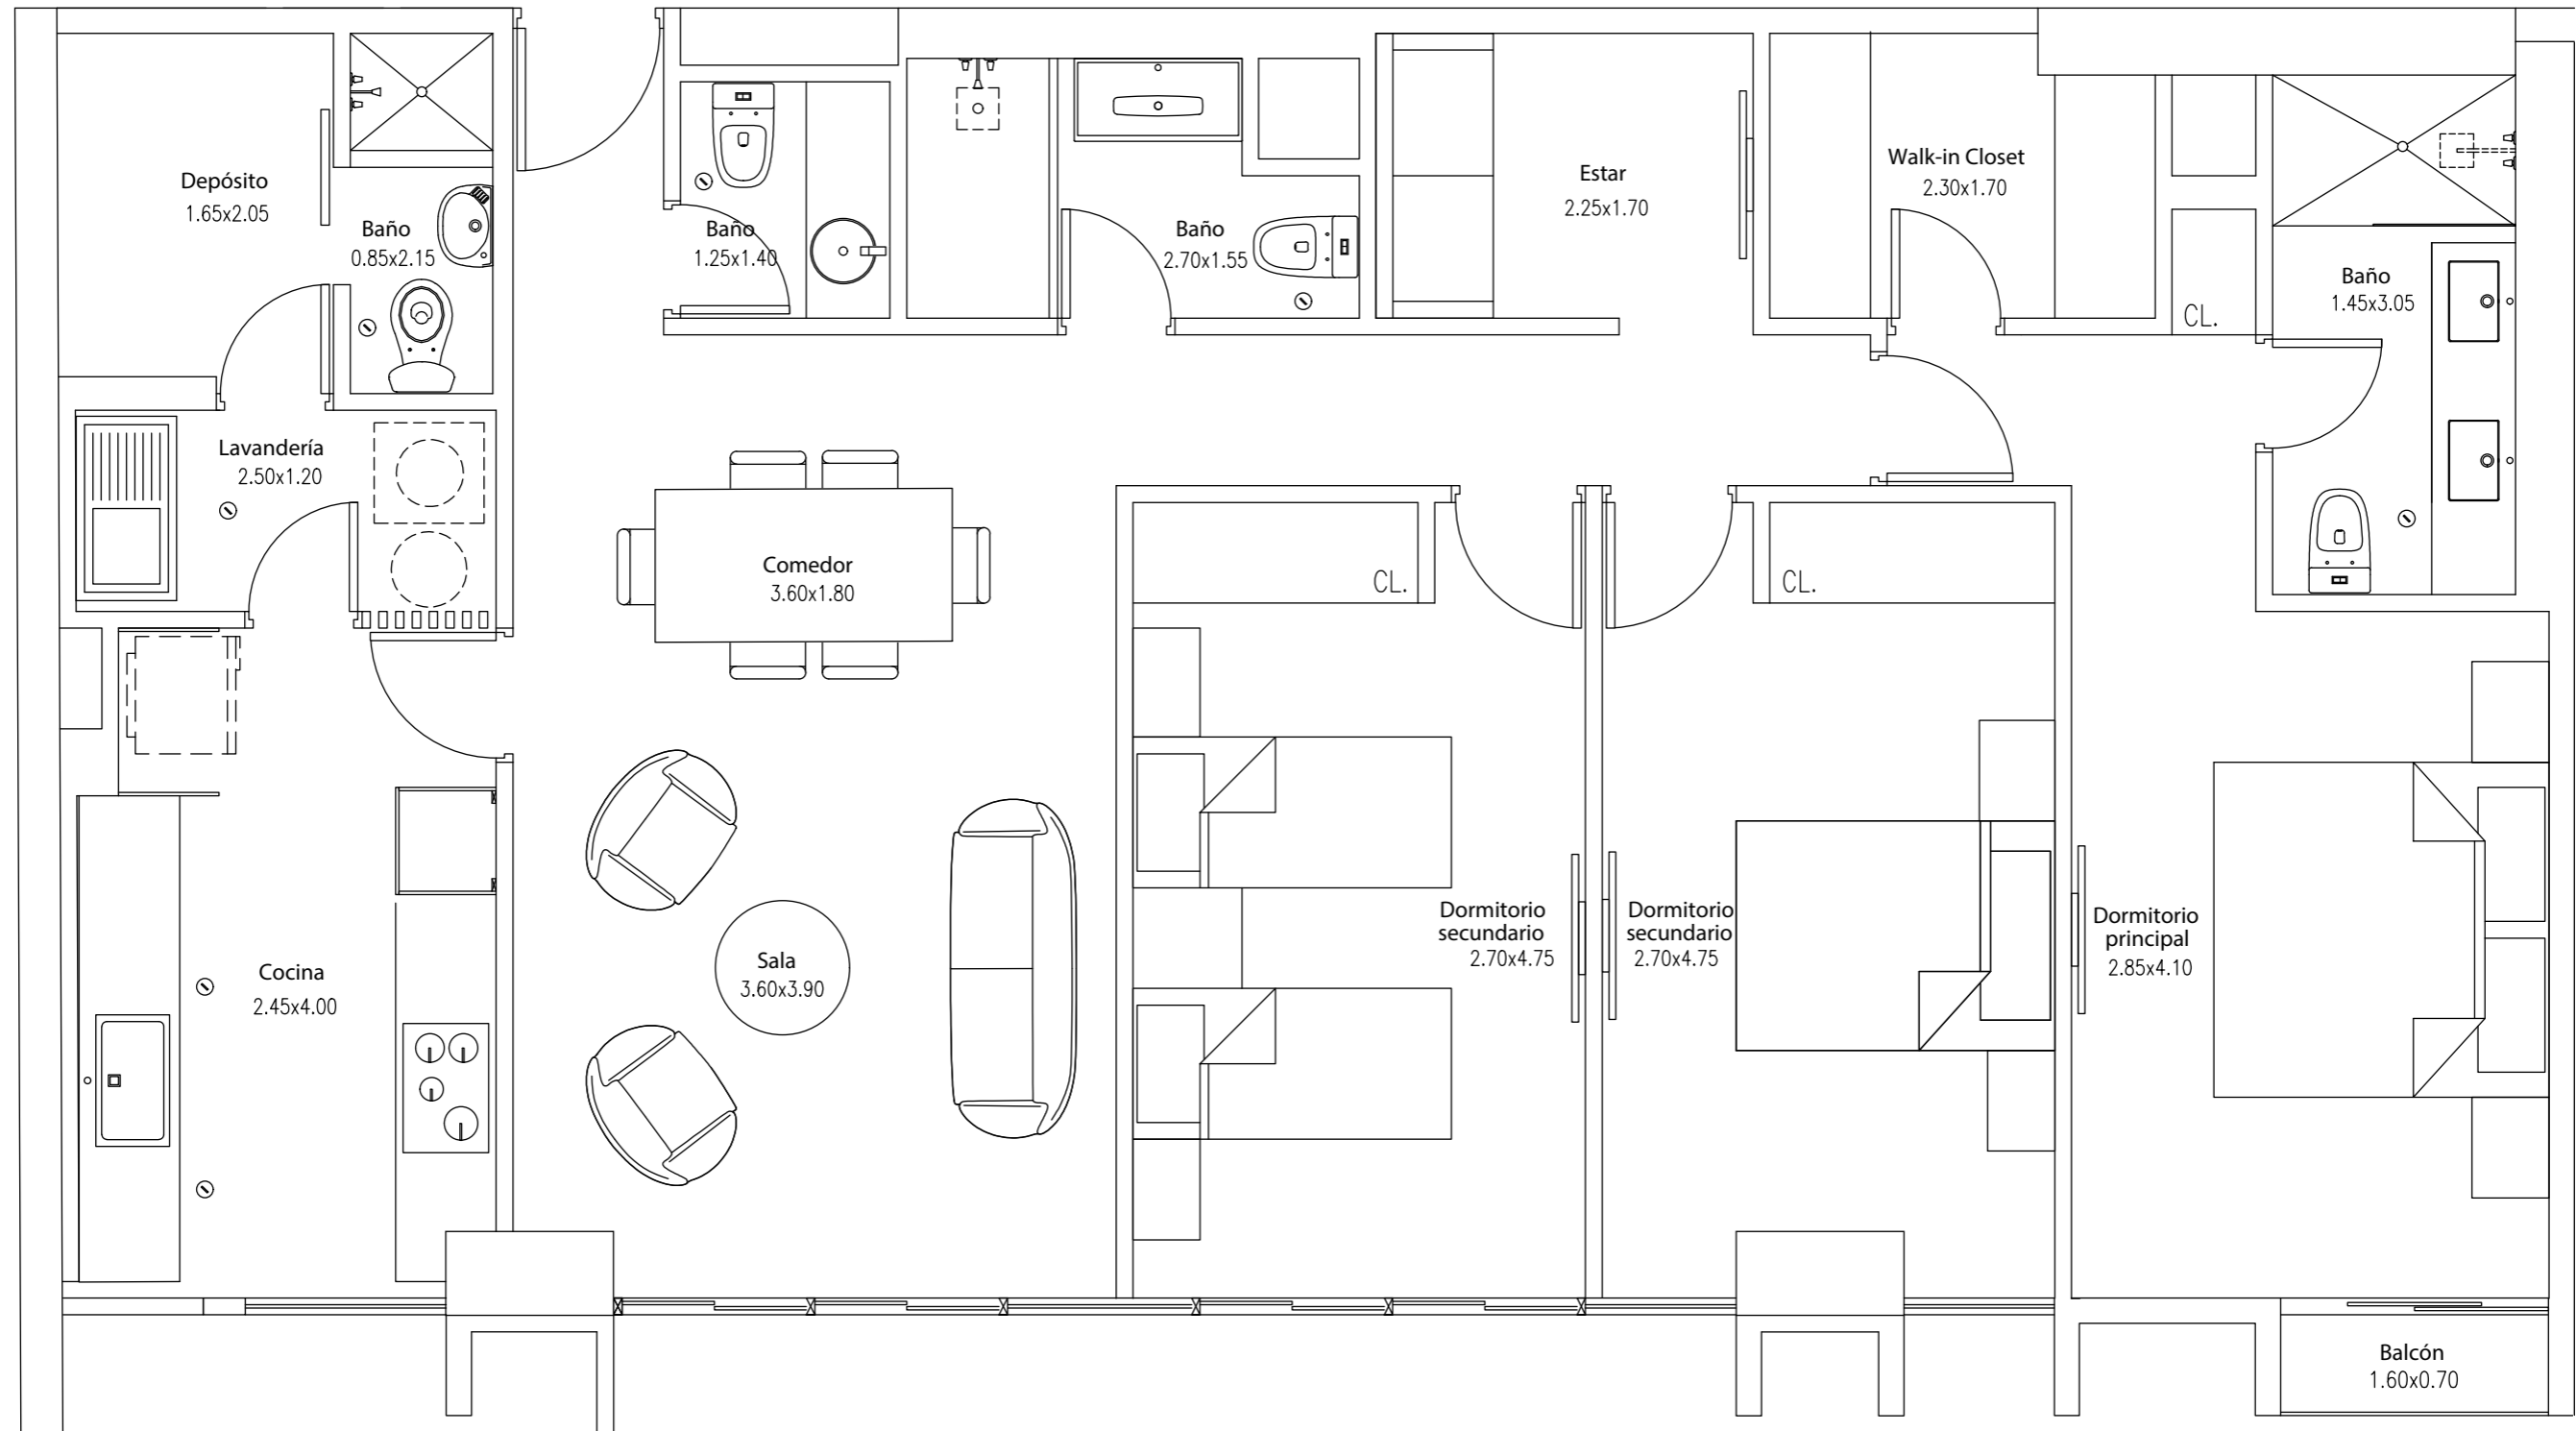

# THE MODERN

Dpto. 1804

1 dormitorio principal, Walk-in closet, 2 dormitorios secundarios, 4 baños, Estar, Sala, Comedor, Cocina, Lavandería, Depósito, Balcón.

Área techada aprox.: 121.34 m<sup>2</sup>

El Sol Oeste