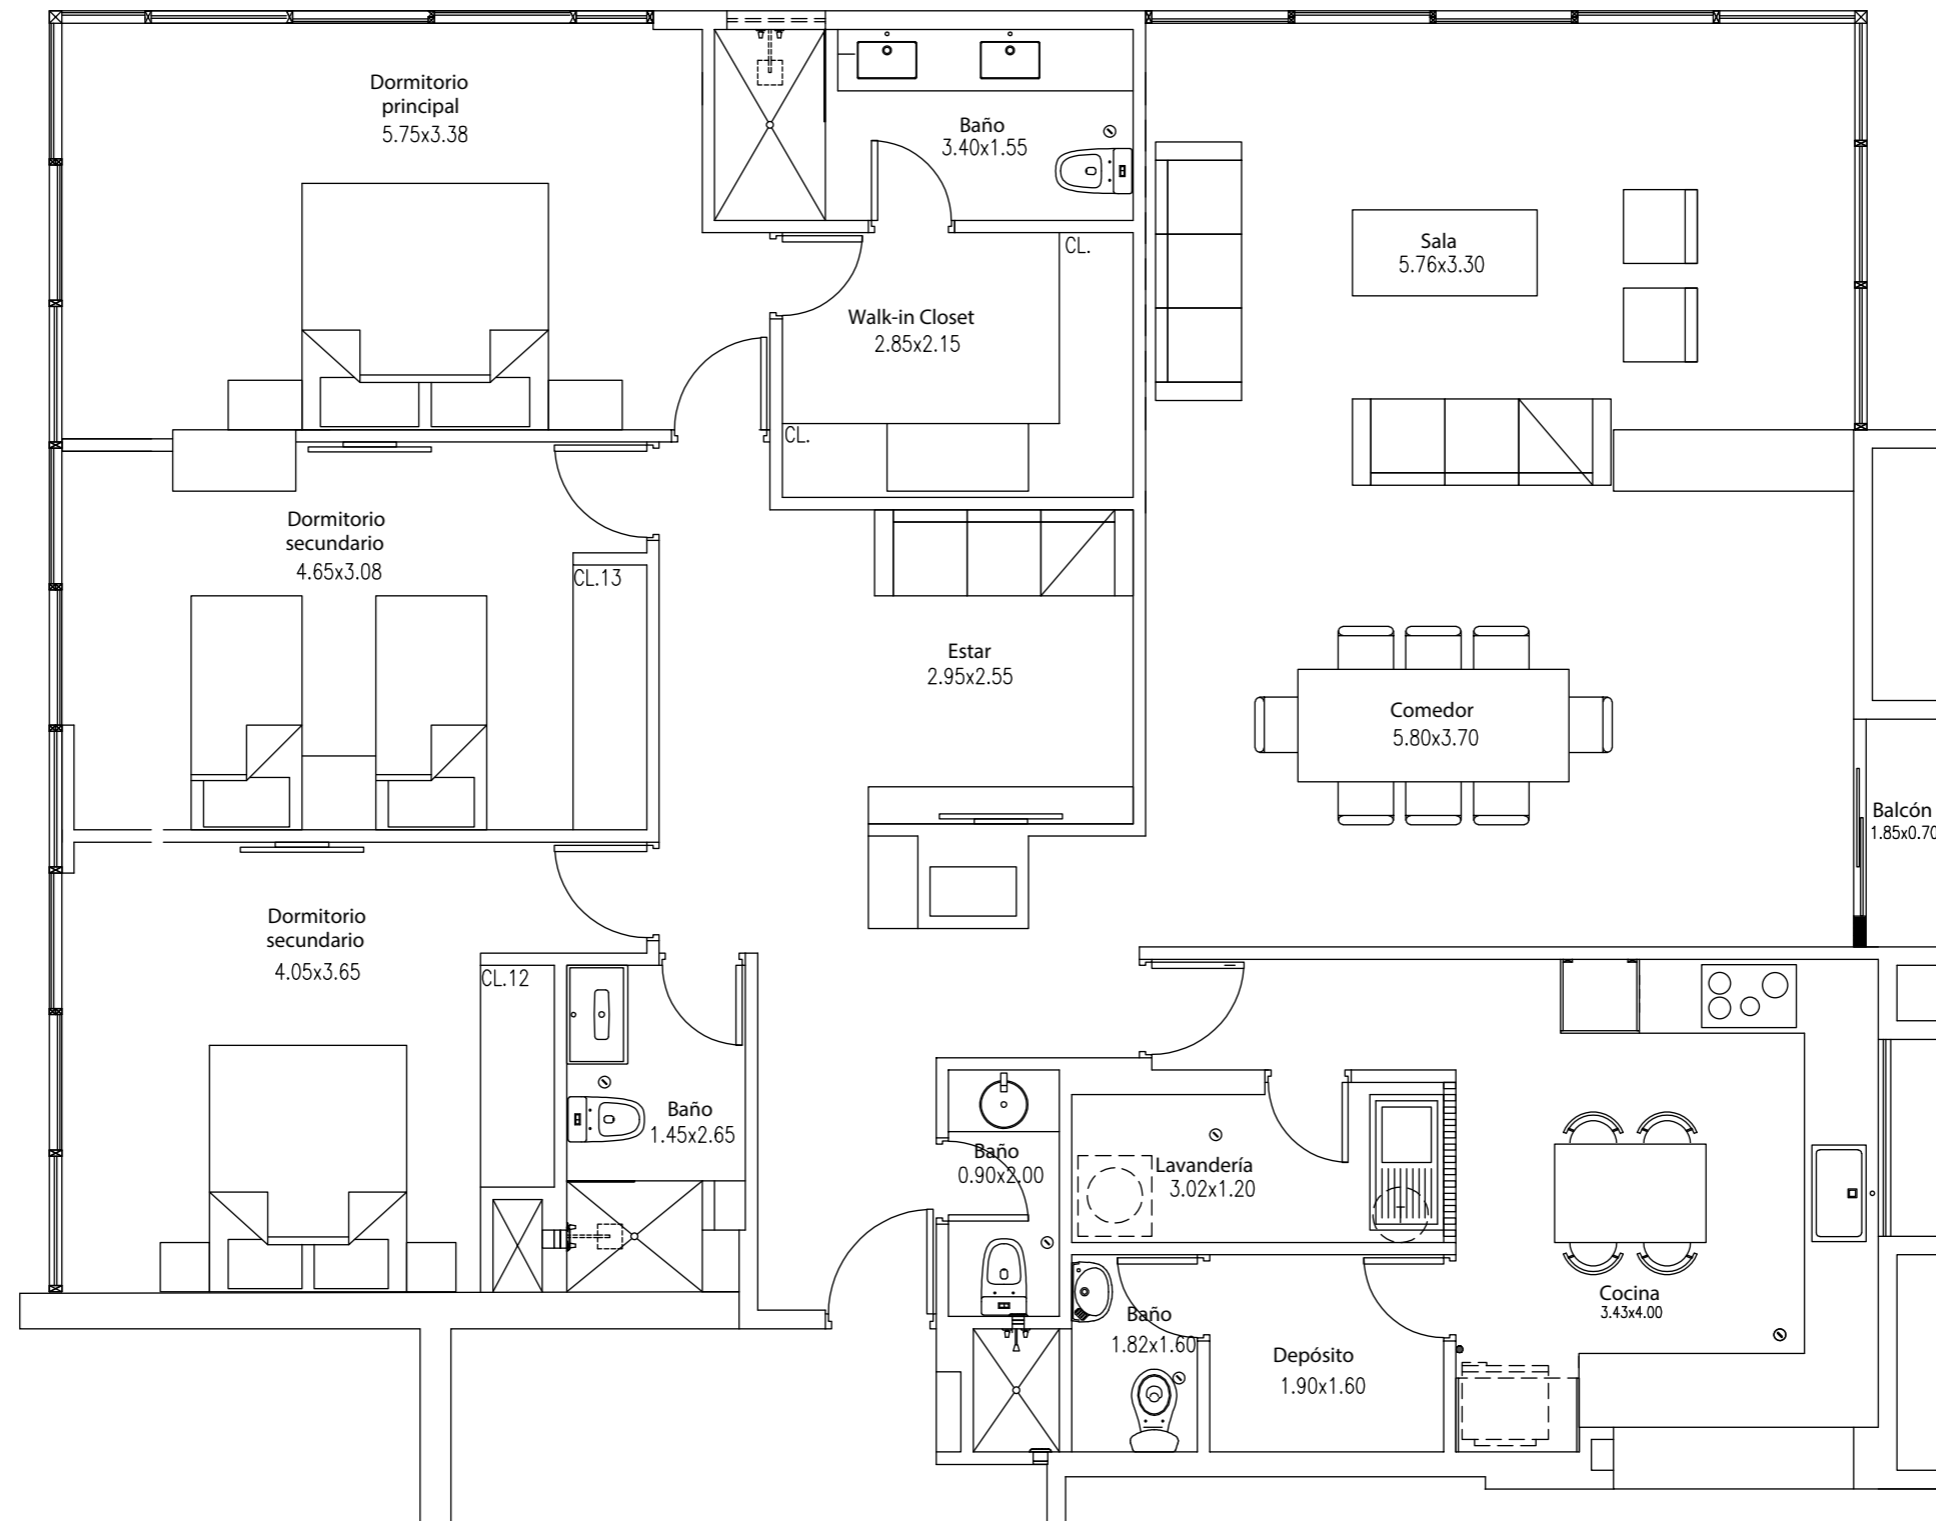

# THE MODERN

El Sol Oeste

Dpto. 1901

1 dormitorio principal, Walk-in closet, 2 dormitorios secundarios, 4 baños, Estar, Sala, Comedor, Cocina, Lavandería, Depósito, Balcón.

Área techada aprox.: 168.97 m<sup>2</sup>