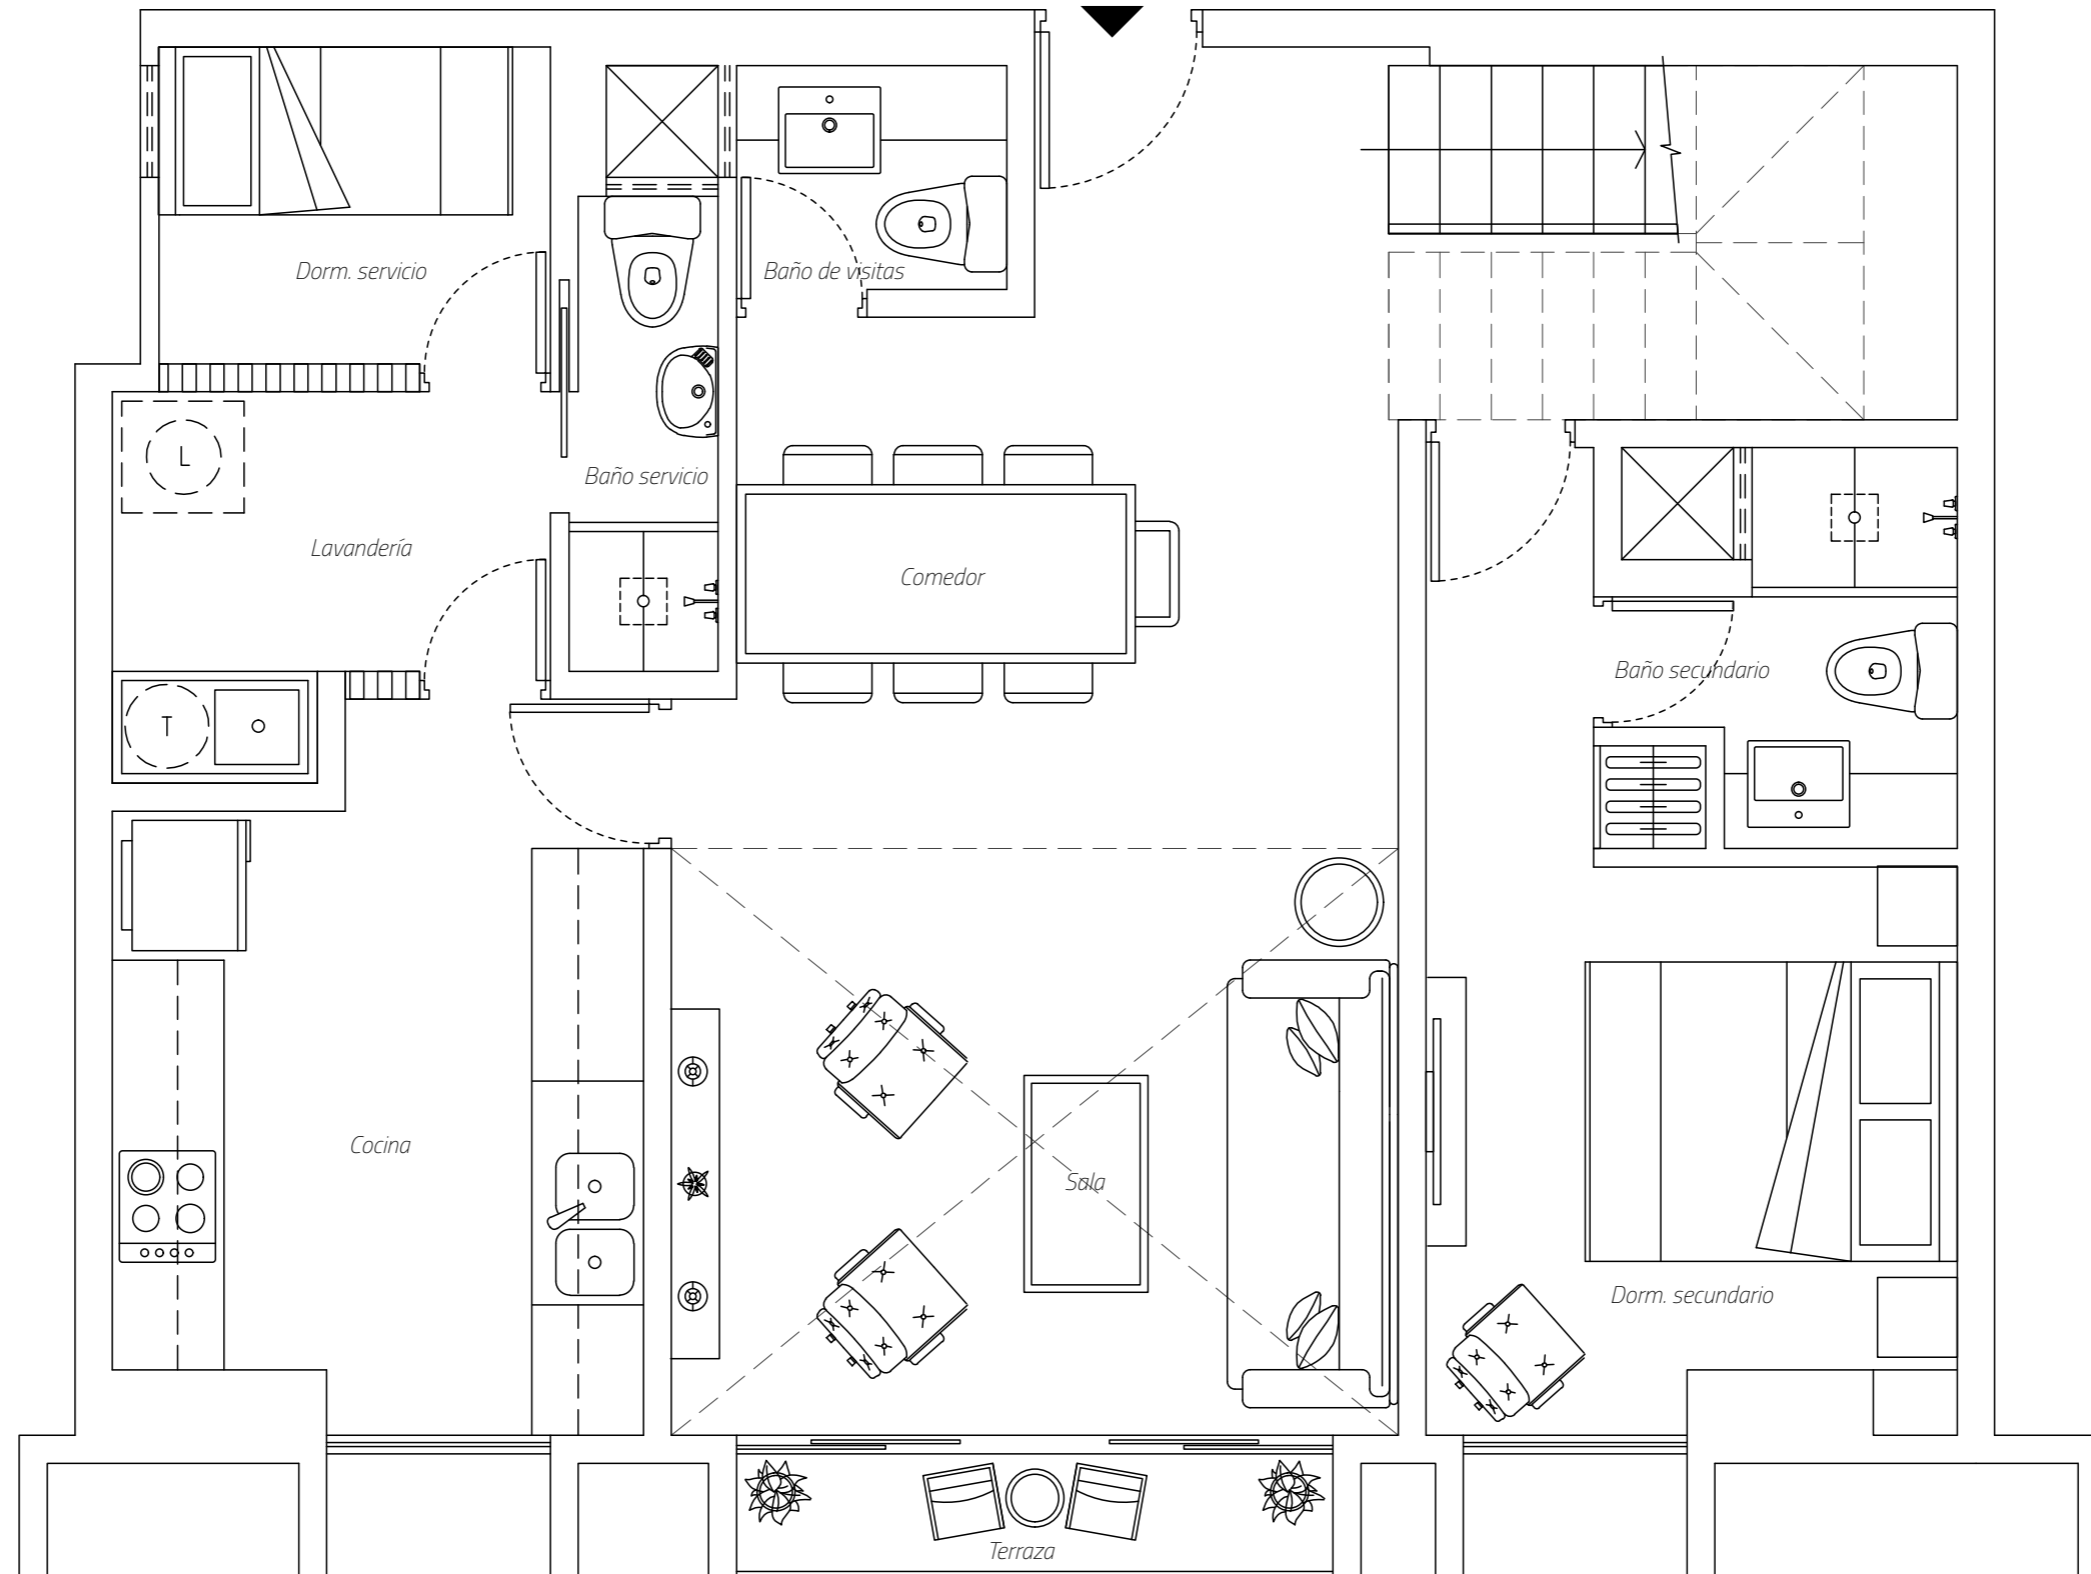

THE MODERN

Mirósis

El Sol Oeste

Dúplex 1904 - Planta 1
3 dormitorios, 5 baños, cocina y servicio
Área techada planta 1 aprox. : 80.32 m²
Área techada planta 2 aprox. : 66.18 m²
Área techada total aprox. : 146.50 m²

THE MODERN

Mirósis

Dúplex 1904 - Planta 2
3 dormitorios, 5 baños, cocina y servicio
Área techada planta 1 aprox. : 80.32 m²
Área techada planta 2 aprox. : 66.18 m²
Área techada total aprox. : 146.50 m²