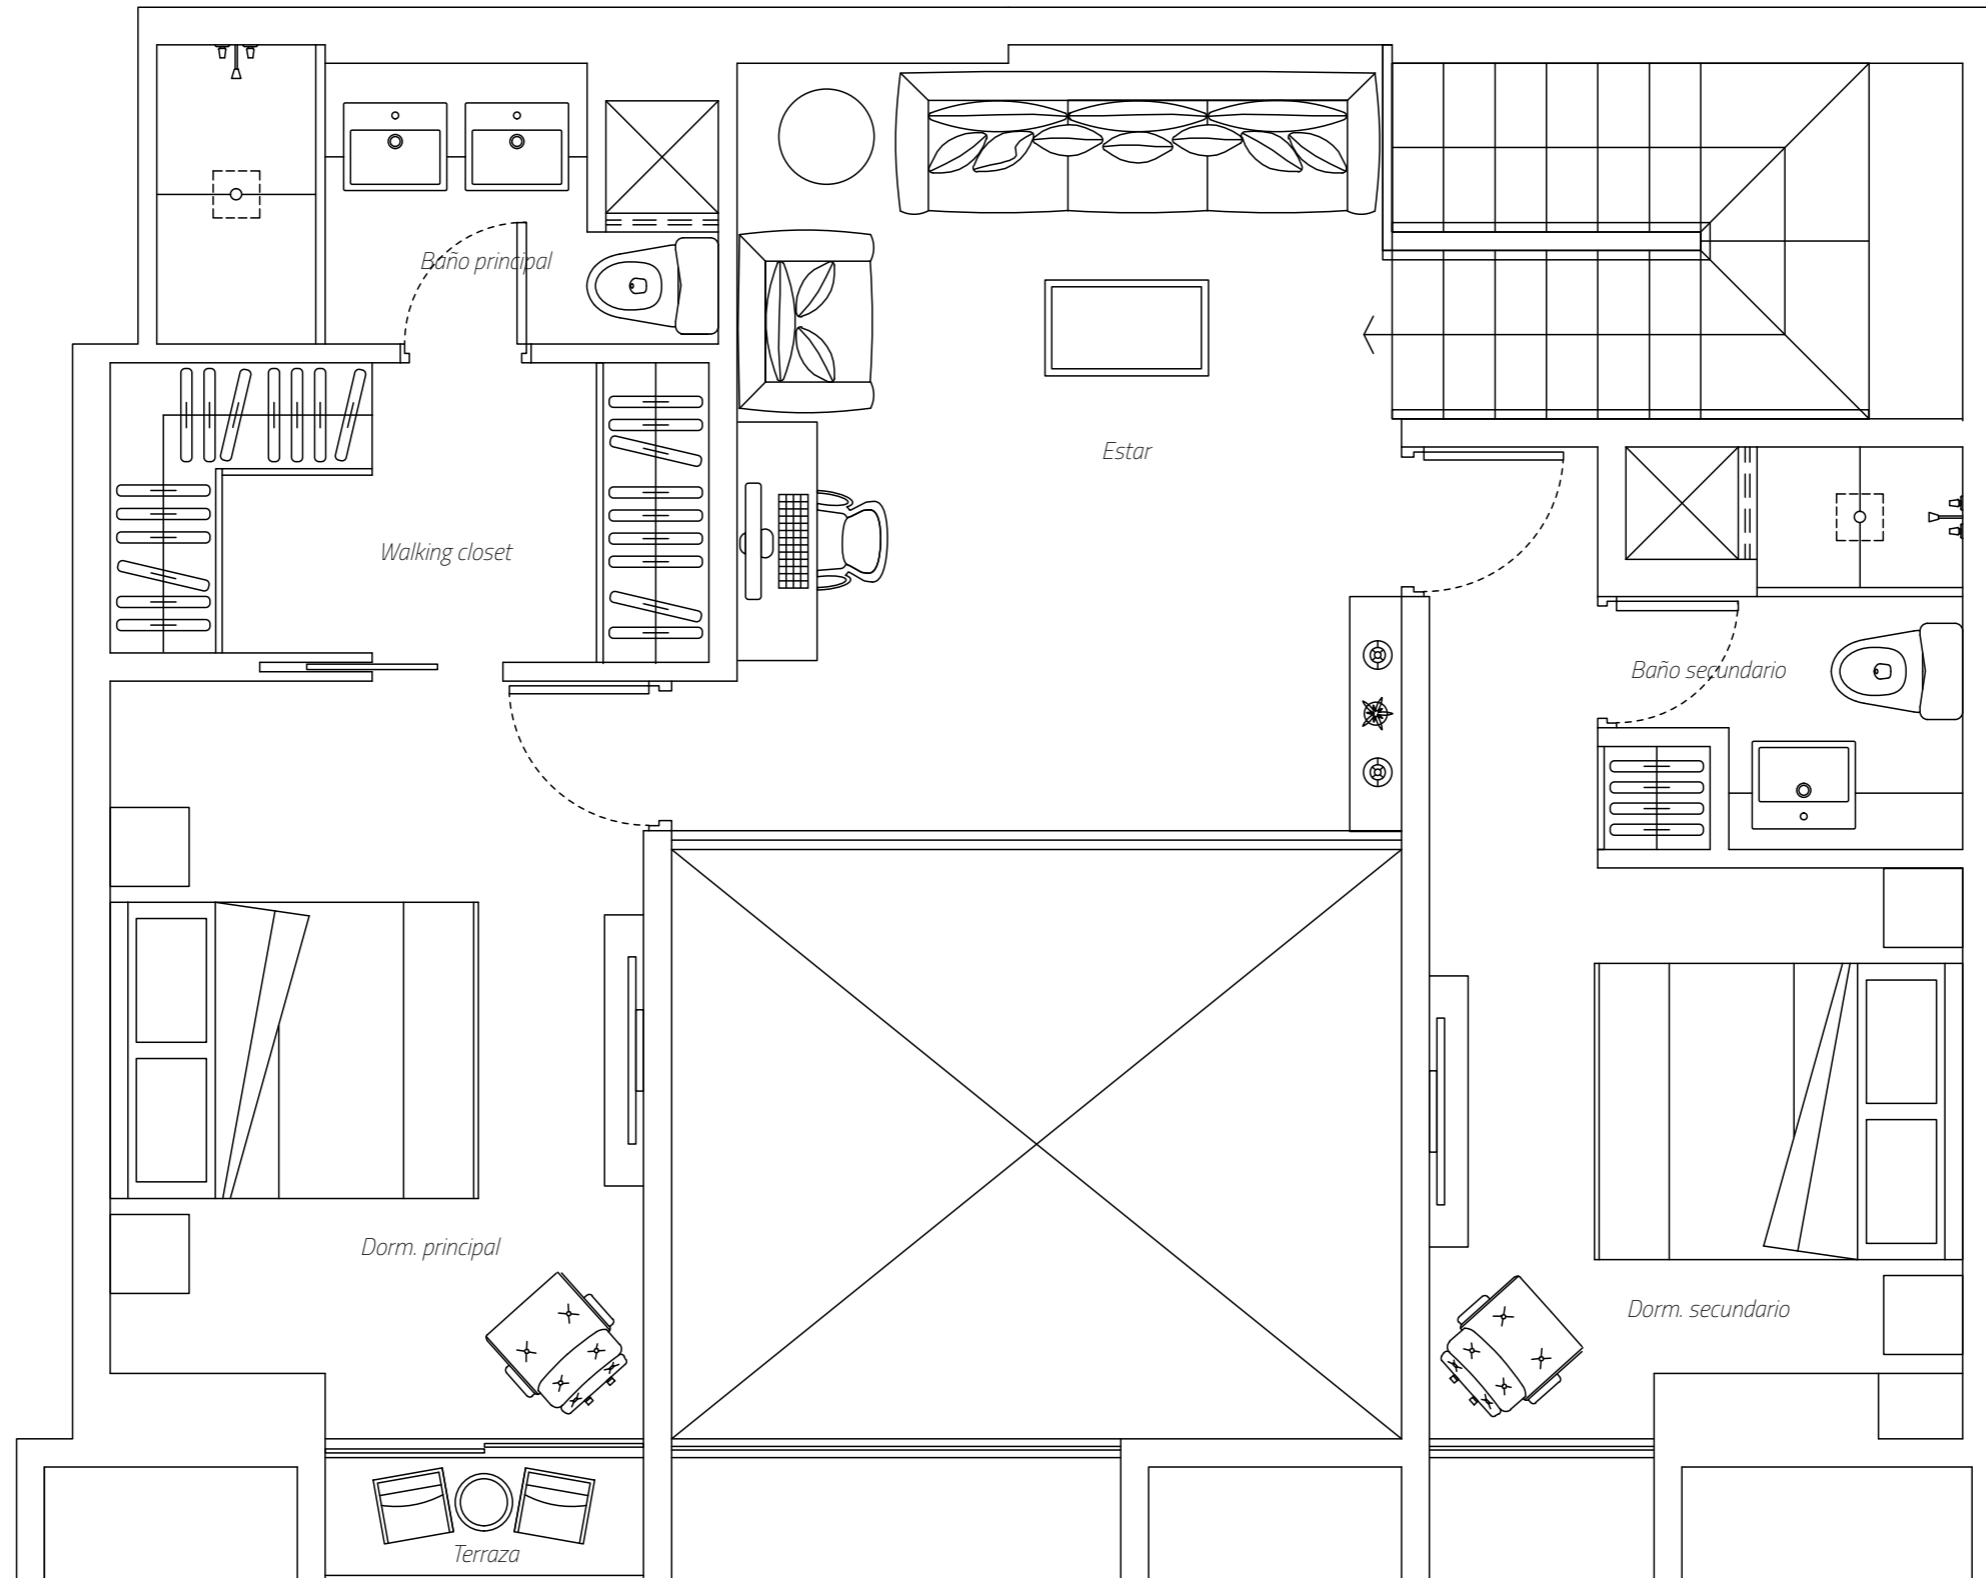

THE MODERN

Mirósis

El Sol Oeste

Dúplex 1904 - Planta 1
3 dormitorios, 5 baños, cocina y servicio
Área techada planta 1 aprox. : 80.32 m²
Área techada planta 2 aprox. : 66.18 m²
Área techada total aprox. : 146.50 m²

THE MODERN

Mirósis

Dúplex 1904 - Planta 2
3 dormitorios, 5 baños, cocina y servicio
Área techada planta 1 aprox. : 80.32 m²
Área techada planta 2 aprox. : 66.18 m²
Área techada total aprox. : 146.50 m²