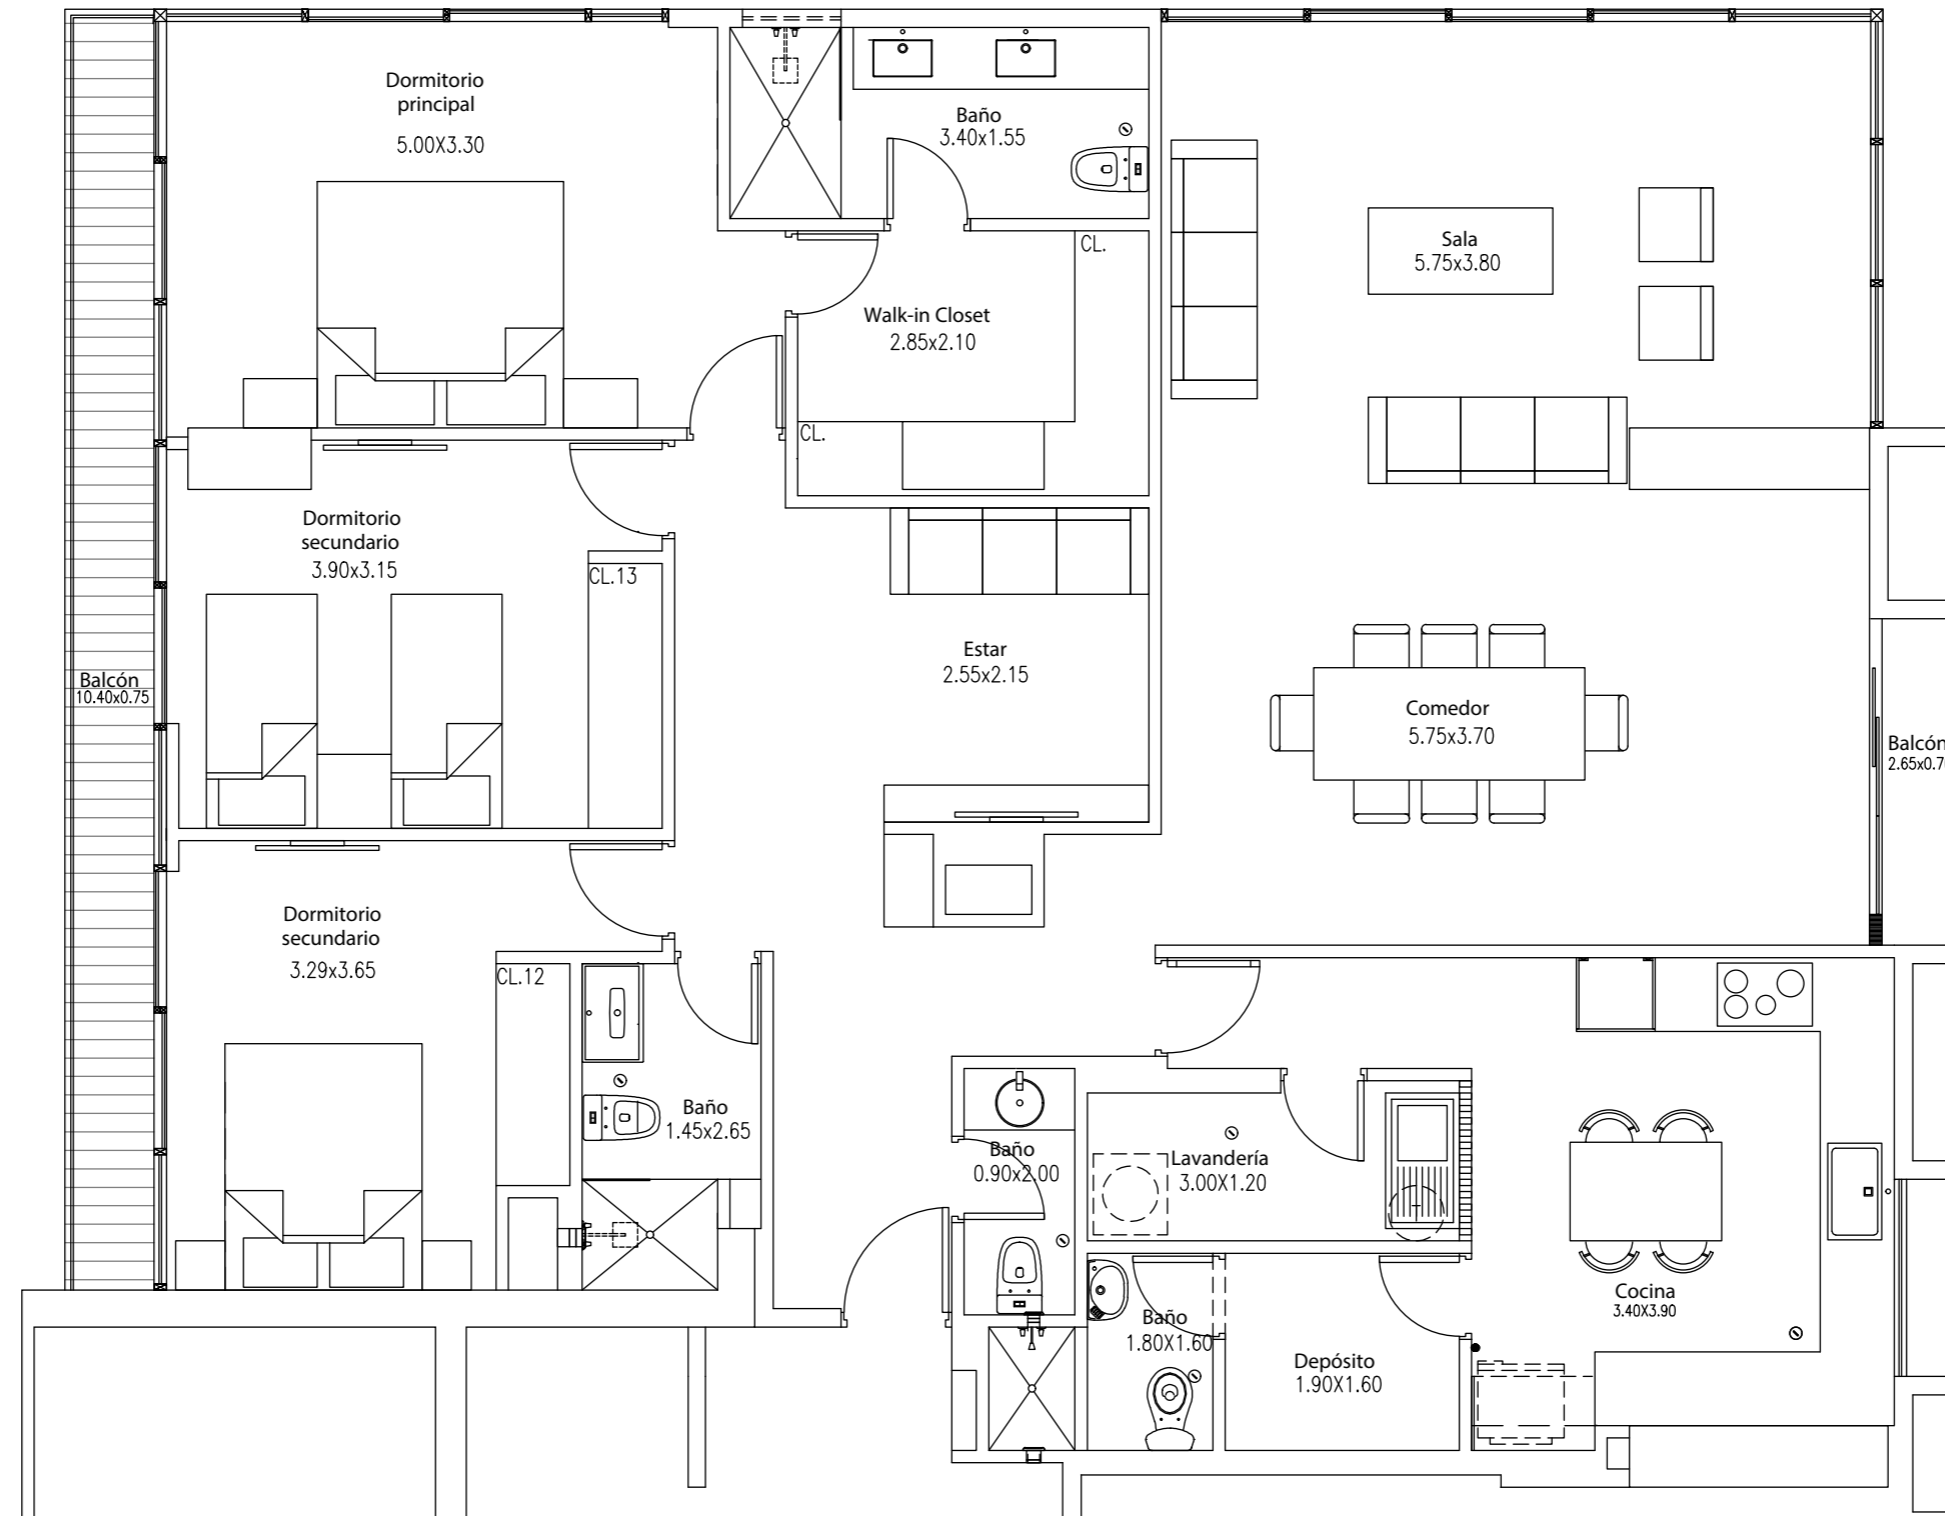

THE MODERN

El Sol Oeste

Dpto. 2001

1 dormitorio principal, Walk-in closet, 2 dormitorios secundarios, 4 baños, Estar, Sala, Comedor, Cocina, Lavandería, Depósito, Balcón.

Área techada aprox.: 161.77 m²