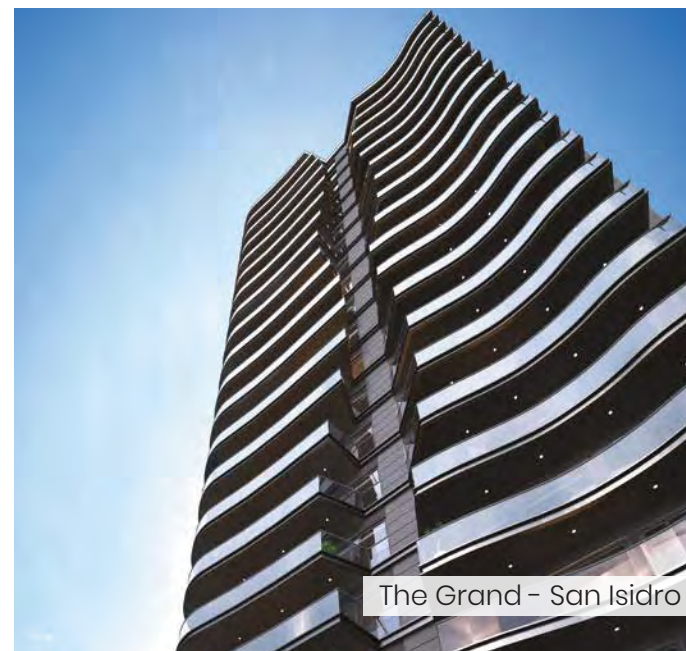

ARISE

OCEAN VIEW APARTMENTS

ARISE

OCEAN VIEW APARTMENTS

Aquí empieza una vida a tu manera

Tu propio espacio frente al mar y a pasos de Barranco para vivir libre e independiente.

Modernos departamentos de 1 dorm. desde 25m² hasta 45m²

VIVE FRENTE AL MAR

Tu propio departamento, frente al mar, con vistas espectaculares.

Puente de los Suspiros

Plaza de Armas de Barranco

Costa Verde

Museo Pedro de Osma

Parque Los Héroes

PROYECTOS EN CONSTRUCCIÓN