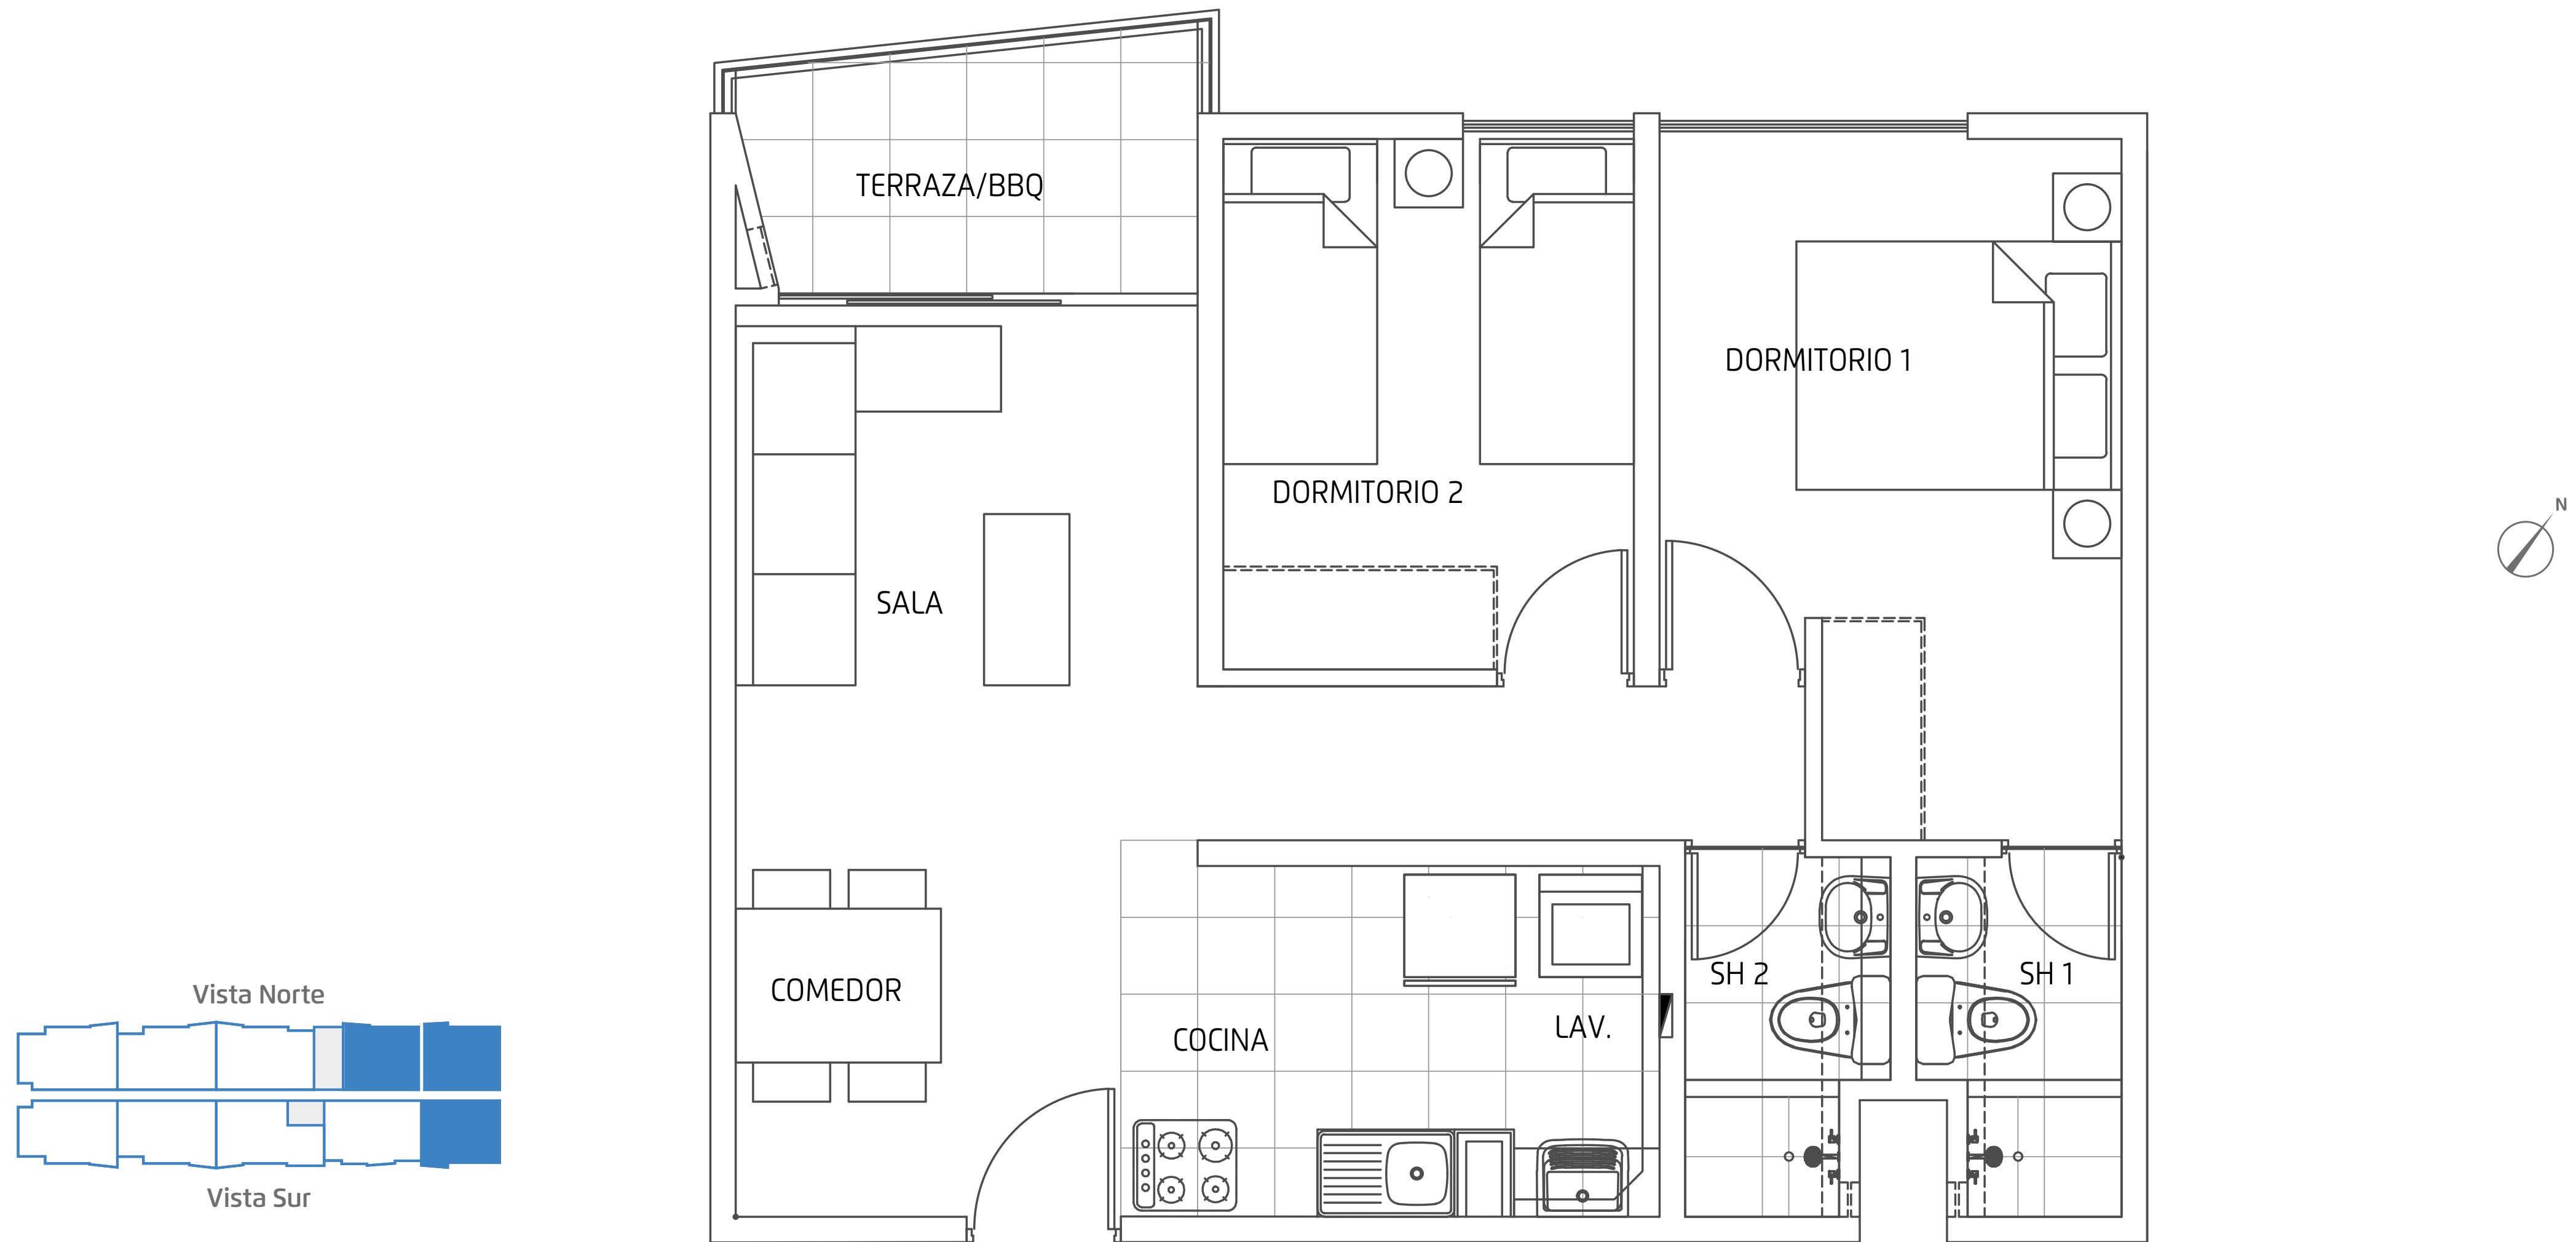

FLATS 2 DORMITORIOS - DESDE 55M2 APROX. - PISO 2 AL 9

MIRAMAR
SAN BARTOLO

Las descripciones de los departamentos, áreas comunes referidas en las imágenes, planos y todo otro contenido de esta publicidad son referenciales, las dimensiones son aproximadas, tienen carácter meramente ilustrativo y no vinculante, pudiendo el promotor inmobiliario durante el desarrollo del proyecto modificar cualquier parte del mismo y/o según diseño del proyecto. La decoración, equipamiento y artefactos de iluminación mostrados no están incluidos son referenciales y no son vinculantes. Precios referenciales sujetos a variación sin previo aviso.