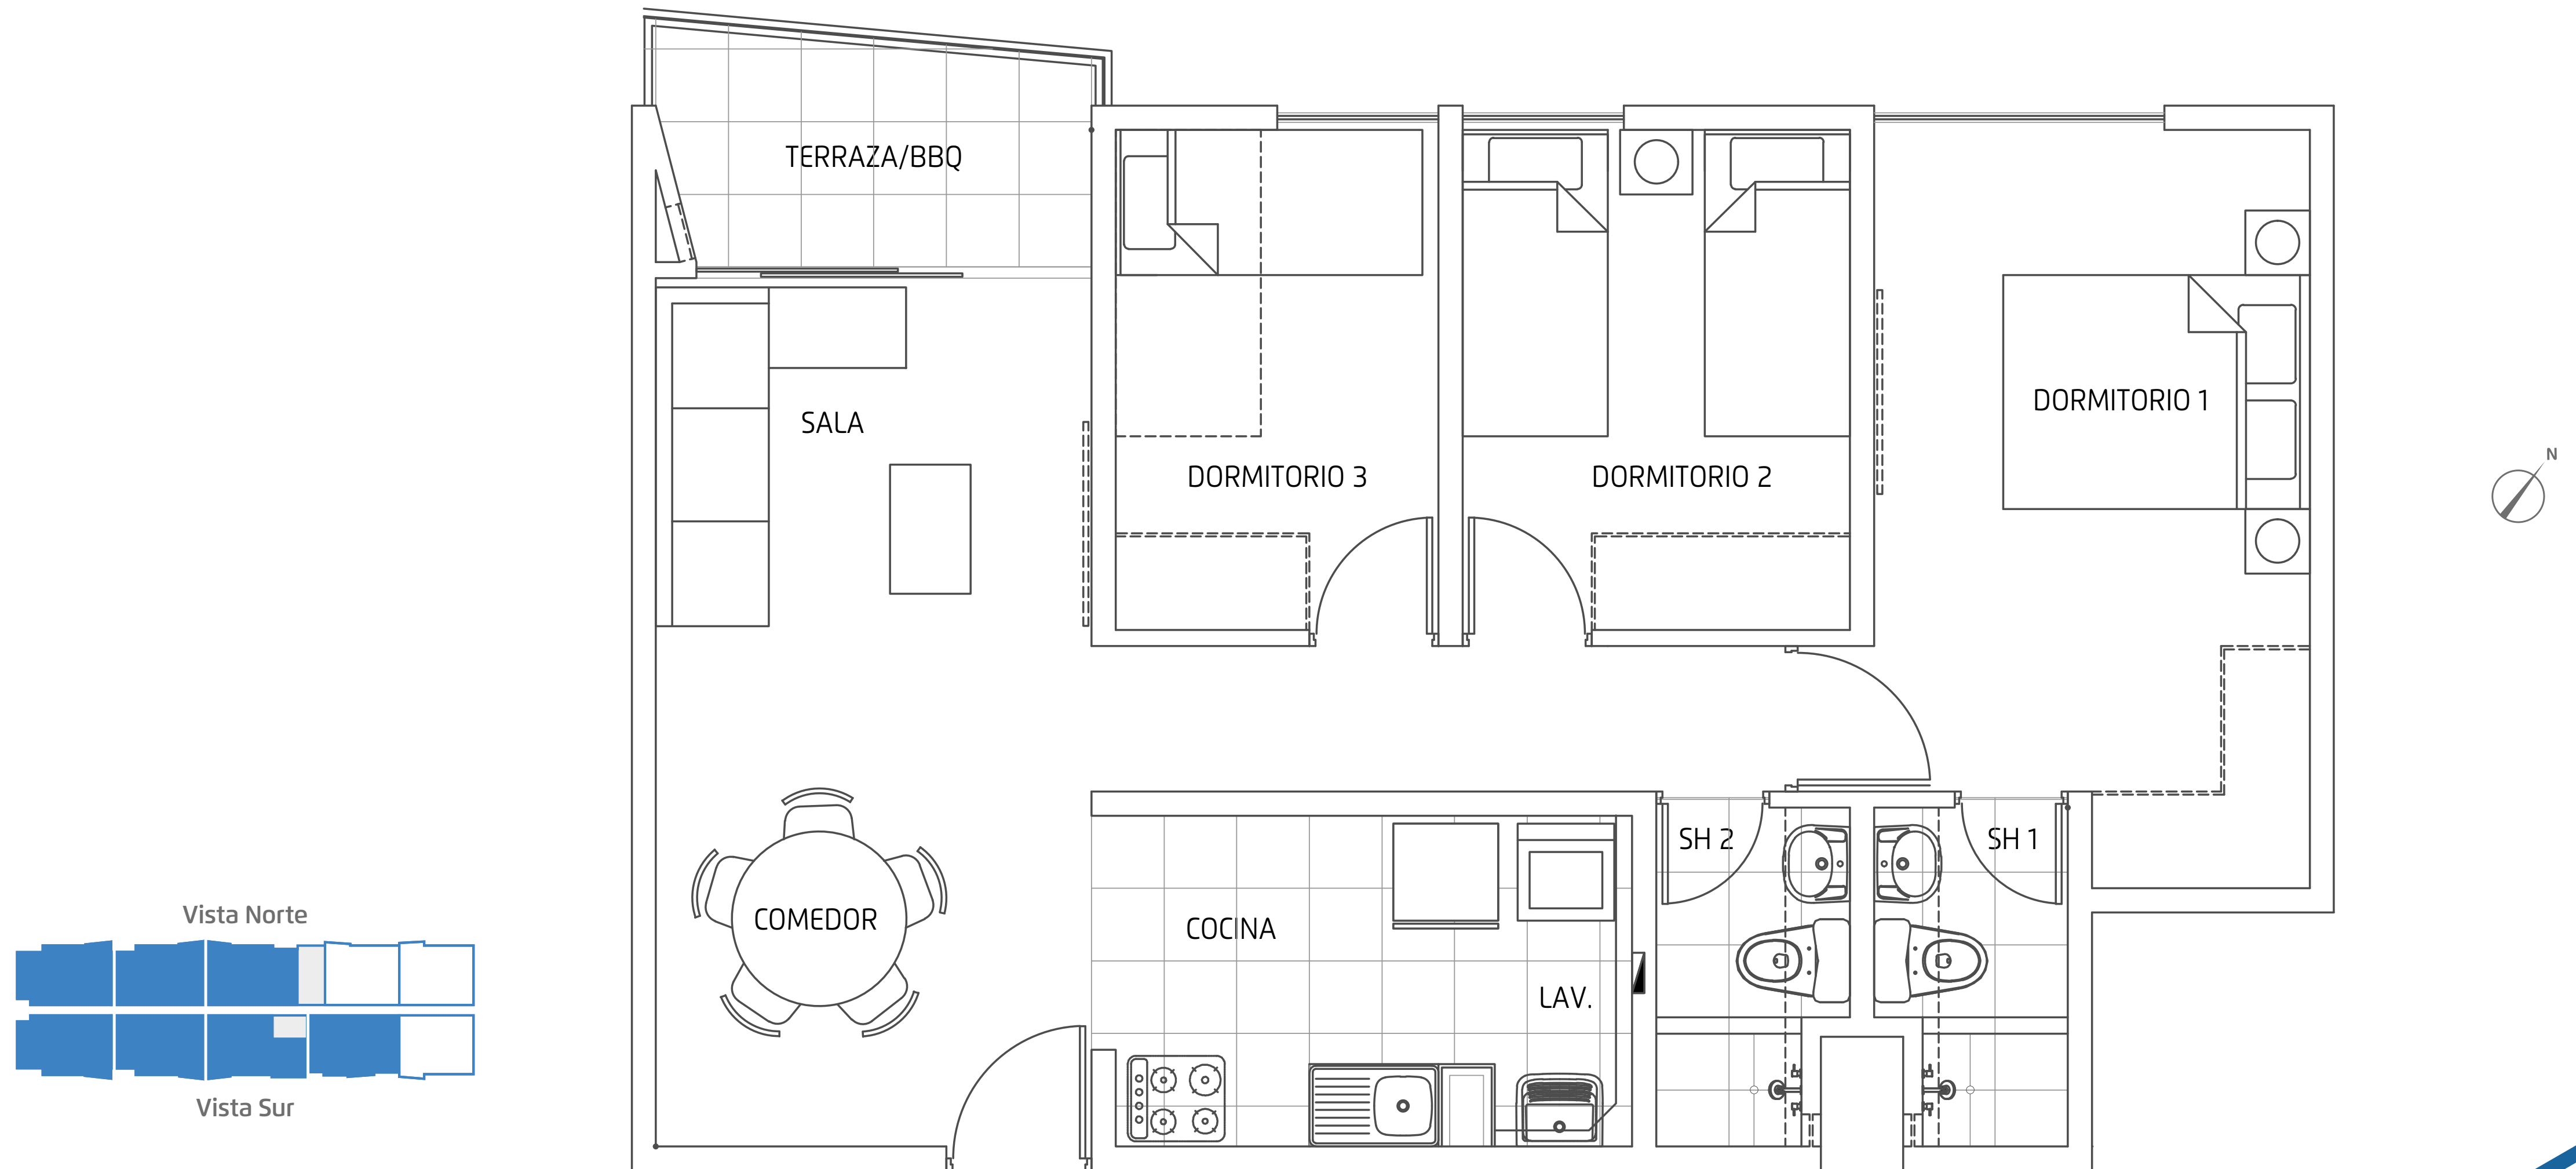

FLATS 3 DORMITORIOS - DESDE 65M2 APROX. - PISO 2 AL 9

MIRAMAR
SAN BARTOLO

Las descripciones de los departamentos, áreas comunes referidas en las imágenes, planos y todo otro contenido de esta publicidad son referenciales, las dimensiones son aproximadas, tienen carácter meramente ilustrativo y no vinculante, pudiendo el promotor inmobiliario durante el desarrollo del proyecto modificar cualquier parte del mismo y/o según diseño del proyecto. La decoración, equipamiento y artefactos de iluminación mostrados no están incluidos son referenciales y no son vinculantes. Precios referenciales sujetos a variación sin previo aviso.