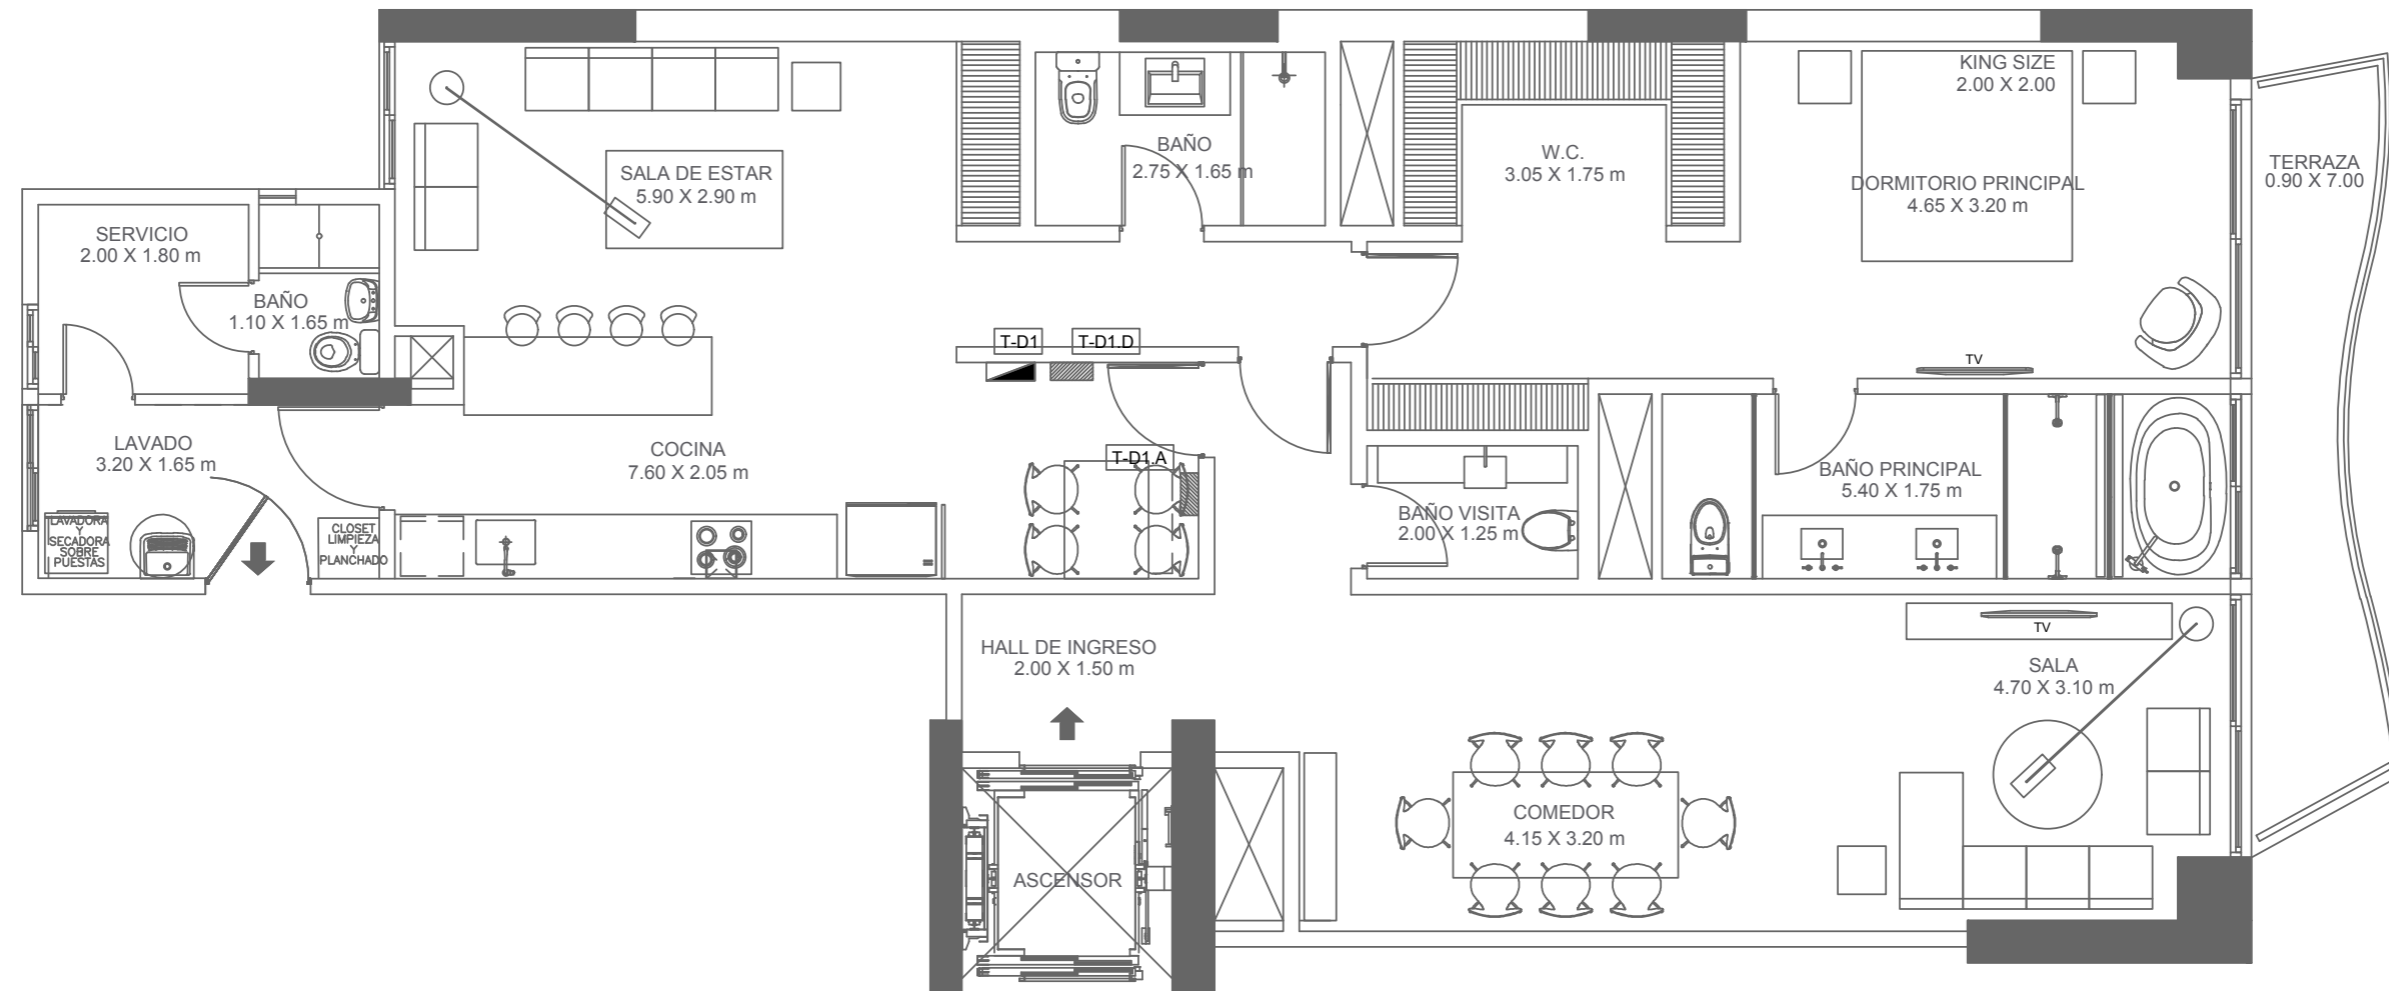

TIPO 4A

ÁREA TOTAL 154 m² aprox.

2 AMBIENTES
2.5 BAÑOS

THE GRAND

PEZET & PORTILLO

LEYENDA	
MURO DE LADRILLO	[Symbol: Dotted pattern]
MURO DE DRYWALL	[Symbol: Diagonal hatching]
ESTRUCTURAS	[Symbol: Solid black fill]
DUCTO TÉCNICO	[Symbol: Double parallel lines]
UBICACIÓN DE TABLERO ELÉCTRICO	[Symbol: Triangle with dot]

Las descripciones de los departamentos, áreas comunes referidas en las imágenes, planos y todo otro contenido de esta publicidad son referenciales y tienen carácter meramente ilustrativo y no vinculante, pudiendo el promotor inmobiliario durante el desarrollo del proyecto modificar cualquier parte del mismo y/o según diseño del proyecto. La decoración, equipamiento y artefactos de iluminación mostrados no están incluidos son referenciales y no son vinculantes.