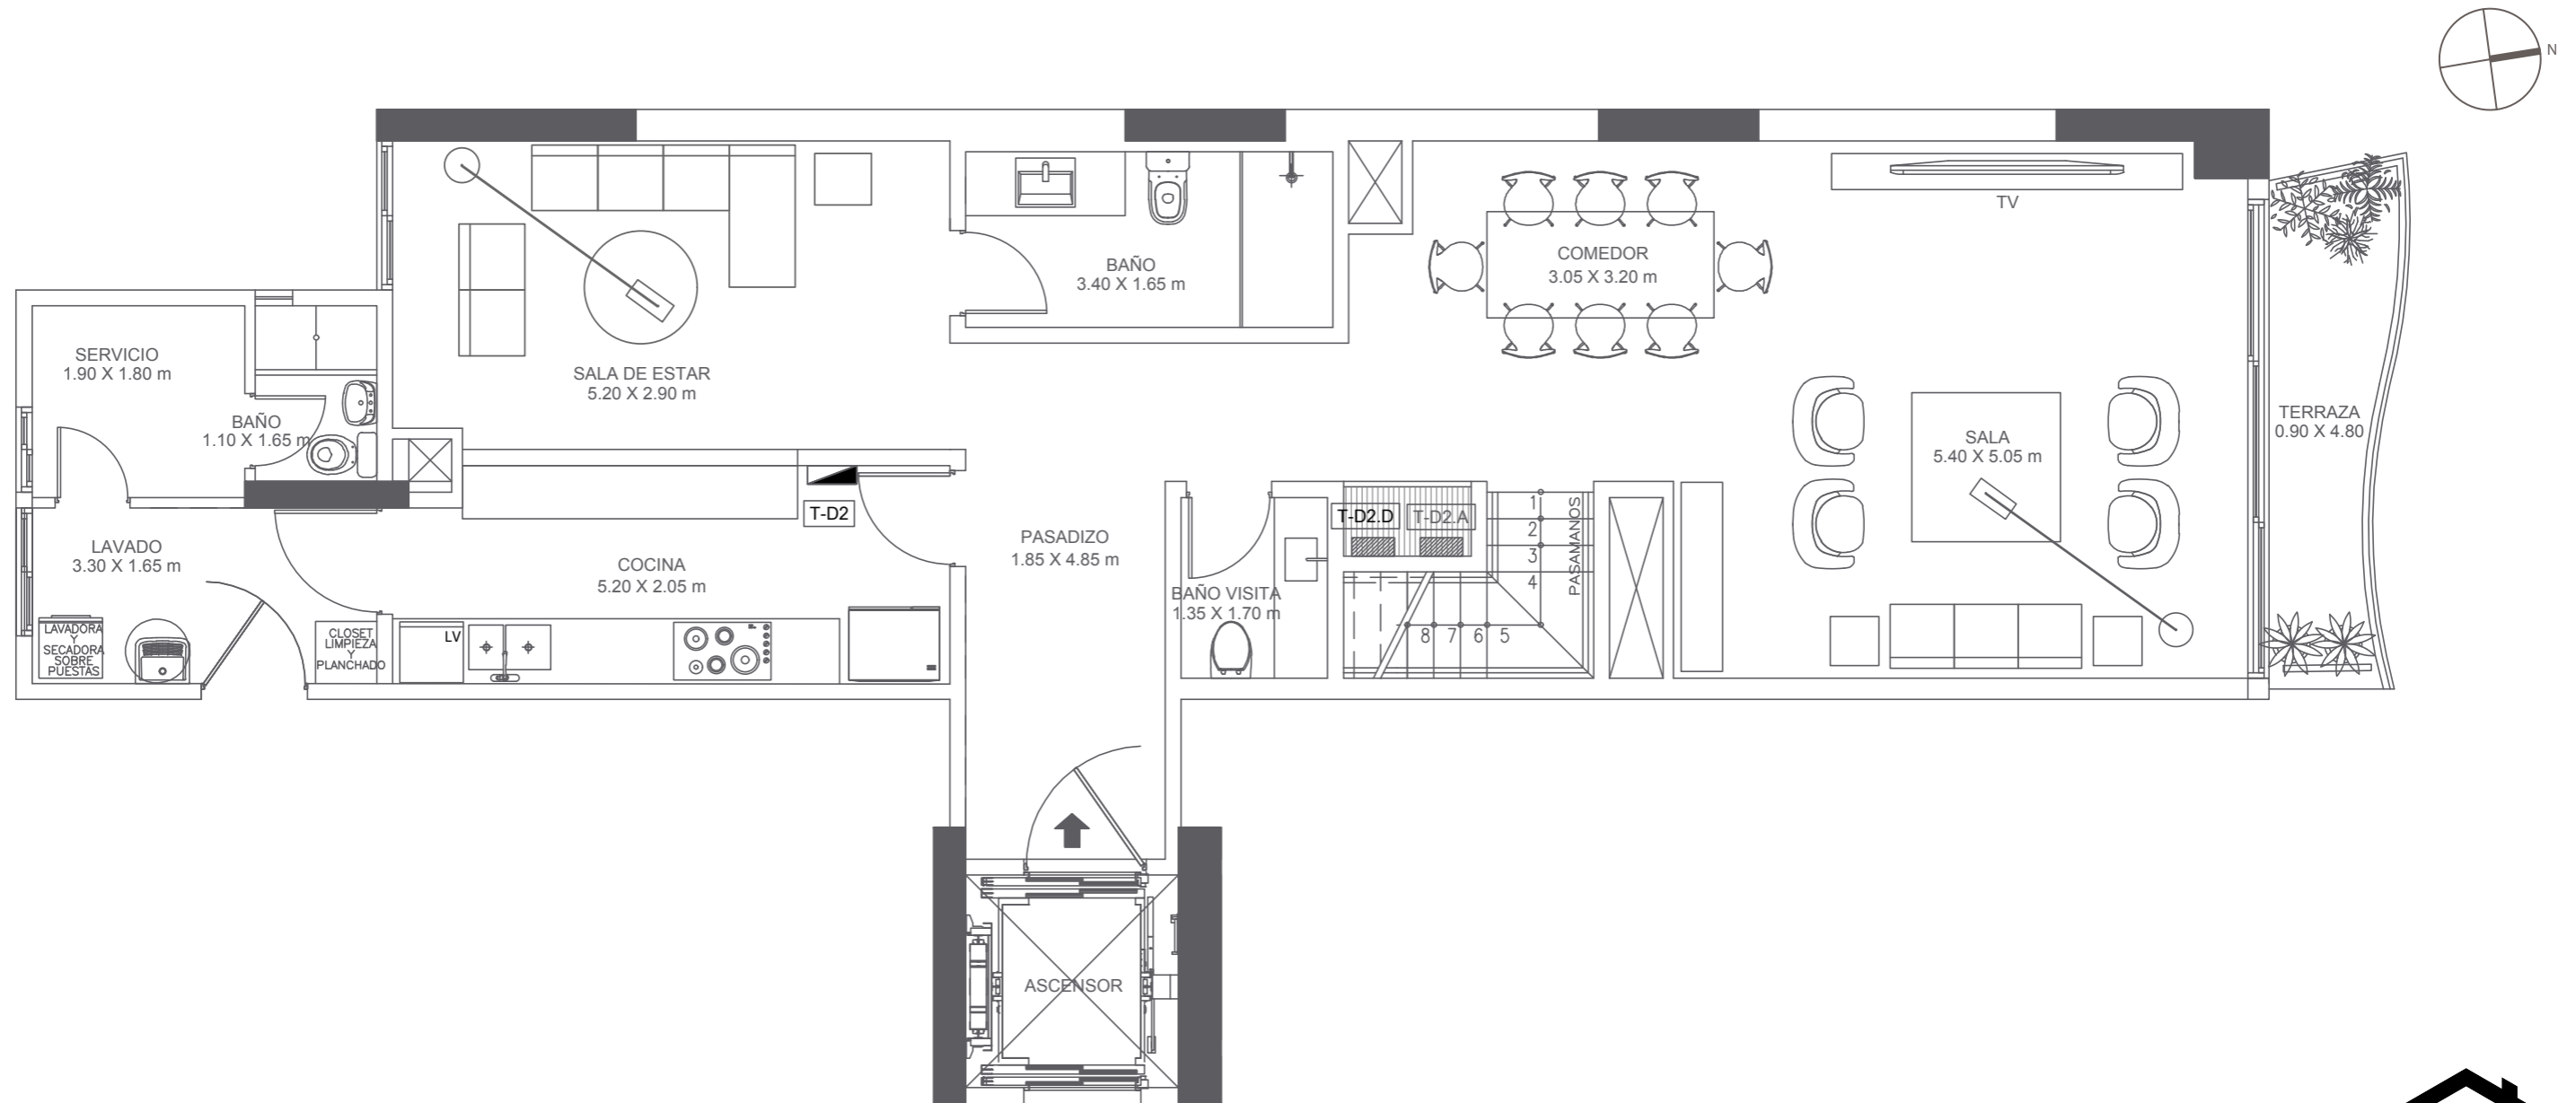

TIPO 4B - PRIMER NIVEL

ÁREA TOTAL 231 m² aprox.

3 AMBIENTES
3.5 BAÑOS

THE GRAND

PEZET & PORTILLO

LEYENDA	
MURO DE LADRILLO	[Symbol: Dotted pattern]
MURO DE DRYWALL	[Symbol: Diagonal lines]
ESTRUCTURAS	[Symbol: Solid black]
DUCTO TÉCNICO	[Symbol: Double line with cross-hatch]
UBICACIÓN DE TABLERO ELÉCTRICO	[Symbol: Triangle]

Las descripciones de los departamentos, áreas comunes referidas en las imágenes, planos y todo otro contenido de esta publicidad son referenciales y tienen carácter meramente ilustrativo y no vinculante, pudiendo el promotor inmobiliario durante el desarrollo del proyecto modificar cualquier parte del mismo y/o según diseño del proyecto. La decoración, equipamiento y artefactos de iluminación mostrados no están incluidos son referenciales y no son vinculantes.